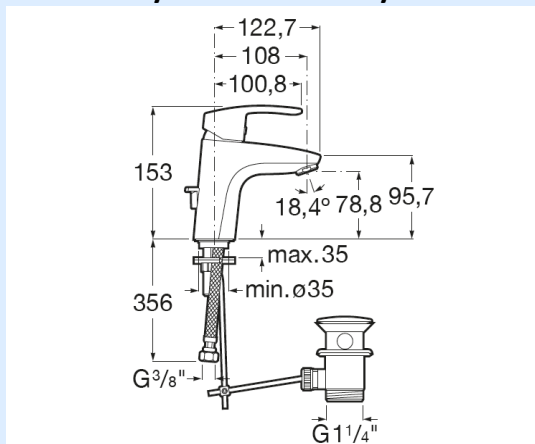

Jednouchwytowa bateria umywalkowa sztorcowa

Zdjęcie

Rysunek techniczny

Water label

Opis produktu:

- Montaż jednootworowy
- Ceramiczna głowica produkcji Roca
- **ColdStart**
- Obrotowe wężyki przyłączeniowe
- Perlator M24
- System łatwego montażu

Wersja

- Bez korka
- Z korkiem

Przepływ (3 bar)

- **STANDARD 5 l/min.**
- **STANDARD 5 l/min.**

Referencja

- **A5A3298C00**
- **A5A3098C00**

Cechy wyróżniające

ColdStart
Oszczędność wody i energii

System zapobiegający skręceniu wężyków

System łatwego montażu

Wykres przepływu

Perlator		Przepływ dla ciśnienia 3 Bar		Przepływ (l/min.) przy danym ciśnieniu				
Wykres	Referencja	Max gpm	Max l/min	0,1	0,5	1	3	5
A	AG0128900R	0,35	1,33	0,2	0,95	1,15	1,2	1,2
B	AG0129000R	0,5	1,89	0,25	1,15	1,65	1,65	1,75
C	AG0098600R	1	3,79	0,35	1,75	2,55	2,95	3,15
D(Standard)	AG0046600R	1,32	5	0,65	3,05	4,35	5	5,25
E	AG0055100R	2,11	8	0,82	3,95	5,85	8	8,45