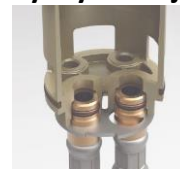

Jednouchwytowa bateria umywalkowa sztorcowa

Zdjęcie

Rysunek techniczny

Water label

Opis produktu:

- Montaż jednootworowy
- Ceramiczna głowica produkcji Roca
- **ColdStart**
- Obrotowe wężyki przyłączeniowe
- Perlator M24
- System łatwego montażu

System zapobiegający skręceniu wężyków

System łatwego montażu

Wykres przepływu

Perlator		Przepływ dla ciśnienia 3 Bar		Przepływ (l/min.) przy danym ciśnieniu				
Wykres	Referencja	Max gpm	Max l/min	0,1	0,5	1	3	5
A	AG0128900R	0,35	1,33	0,2	0,95	1,15	1,2	1,2
B	AG0129000R	0,5	1,89	0,25	1,15	1,65	1,65	1,75
C	AG0098600R	1	3,79	0,35	1,75	2,55	2,95	3,15
D(Standard)	AG0046600R	1,32	5	0,65	3,05	4,35	5	5,25
E	AG0055100R	2,11	8	0,82	3,95	5,85	8	8,45