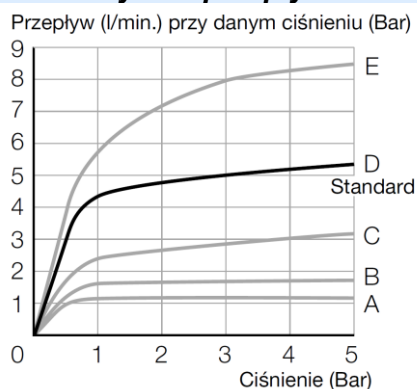

Jednouchwytowa bateria umywalkowa sztorcowa

Zdjęcie

Rysunek techniczny

Water label

Opis produktu:

- Montaż jednootworowy
- Ceramiczna głowica produkcji Roca
- **ColdStart**
- Obrotowe wężyki przyłączeniowe
- Perlator M24
- System łatwego montażu

Wersja

- Bez korka
- Z korkiem

Przepływ (3 bar)

- **STANDARD 5 l/min.**
- **STANDARD 5 l/min.**

Referencja

- **A5A3298C00**
- **A5A3098C00**

Cechy wyróżniające

ColdStart
Oszczędność wody i energii

System zapobiegający skręceniu wężyków

System łatwego montażu

Wykres przepływu

Perlator		Przepływ dla ciśnienia 3 Bar		Przepływ (l/min.) przy danym ciśnieniu				
Wykres	Referencja	Max gpm	Max l/min	0,1	0,5	1	3	5
A	AG0128900R	0,35	1,33	0,2	0,95	1,15	1,2	1,2
B	AG0129000R	0,5	1,89	0,25	1,15	1,65	1,65	1,75
C	AG0098600R	1	3,79	0,35	1,75	2,55	2,95	3,15
D(Standard)	AG0046600R	1,32	5	0,65	3,05	4,35	5	5,25
E	AG0055100R	2,11	8	0,82	3,95	5,85	8	8,45