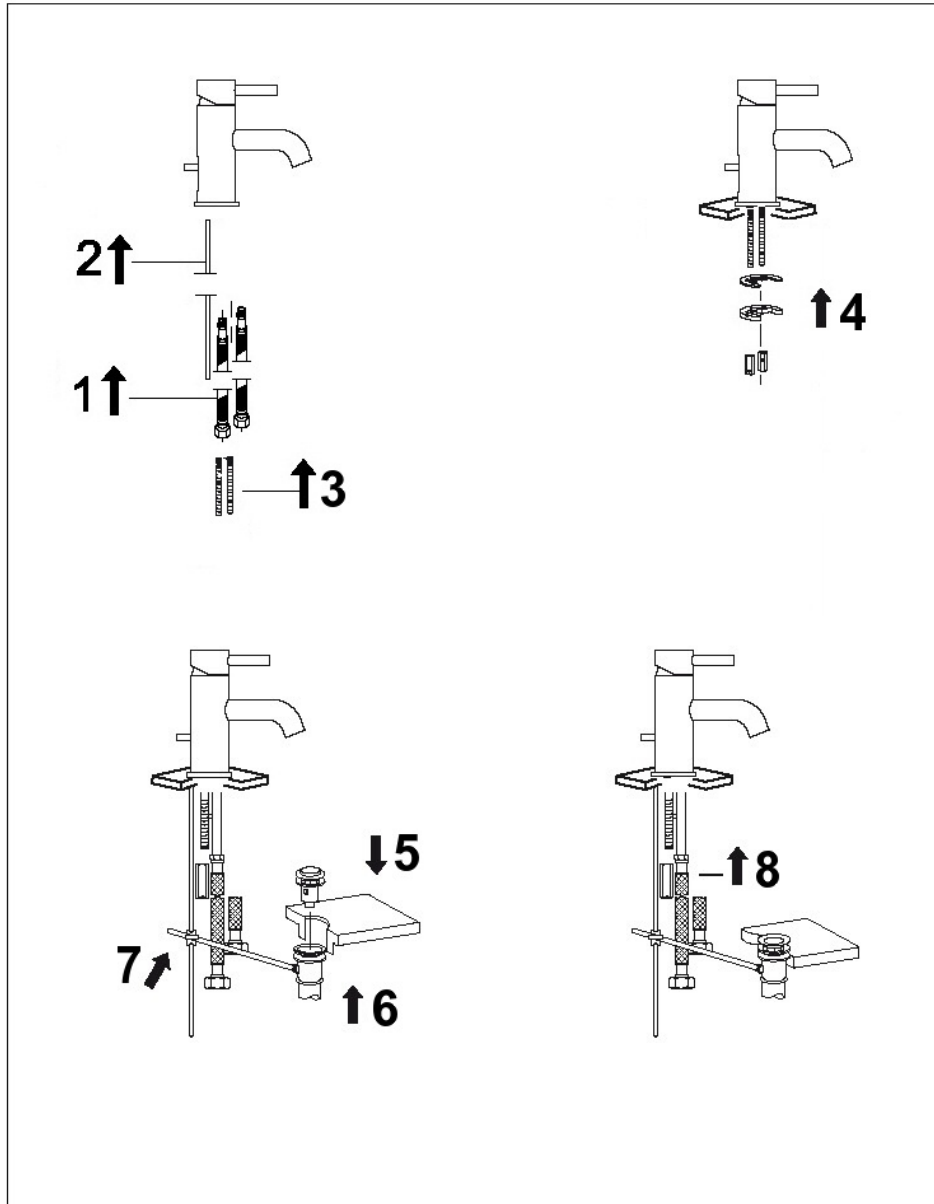

# Waschtisch Einhebelmischbatterie

Art.Nr.100 1000

## Technische Zeichnung