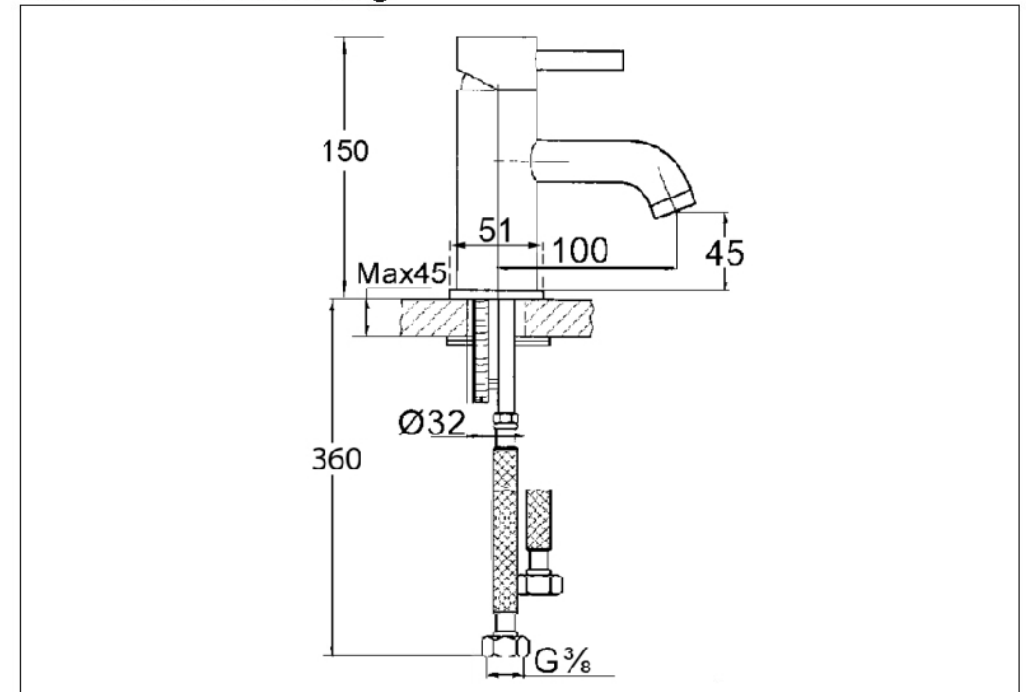

STEINBERG

Waschtisch Einhebelmischbatterie

Art.Nr. 100 1010

Installation

Technische Zeichnung

Explosionszeichnung