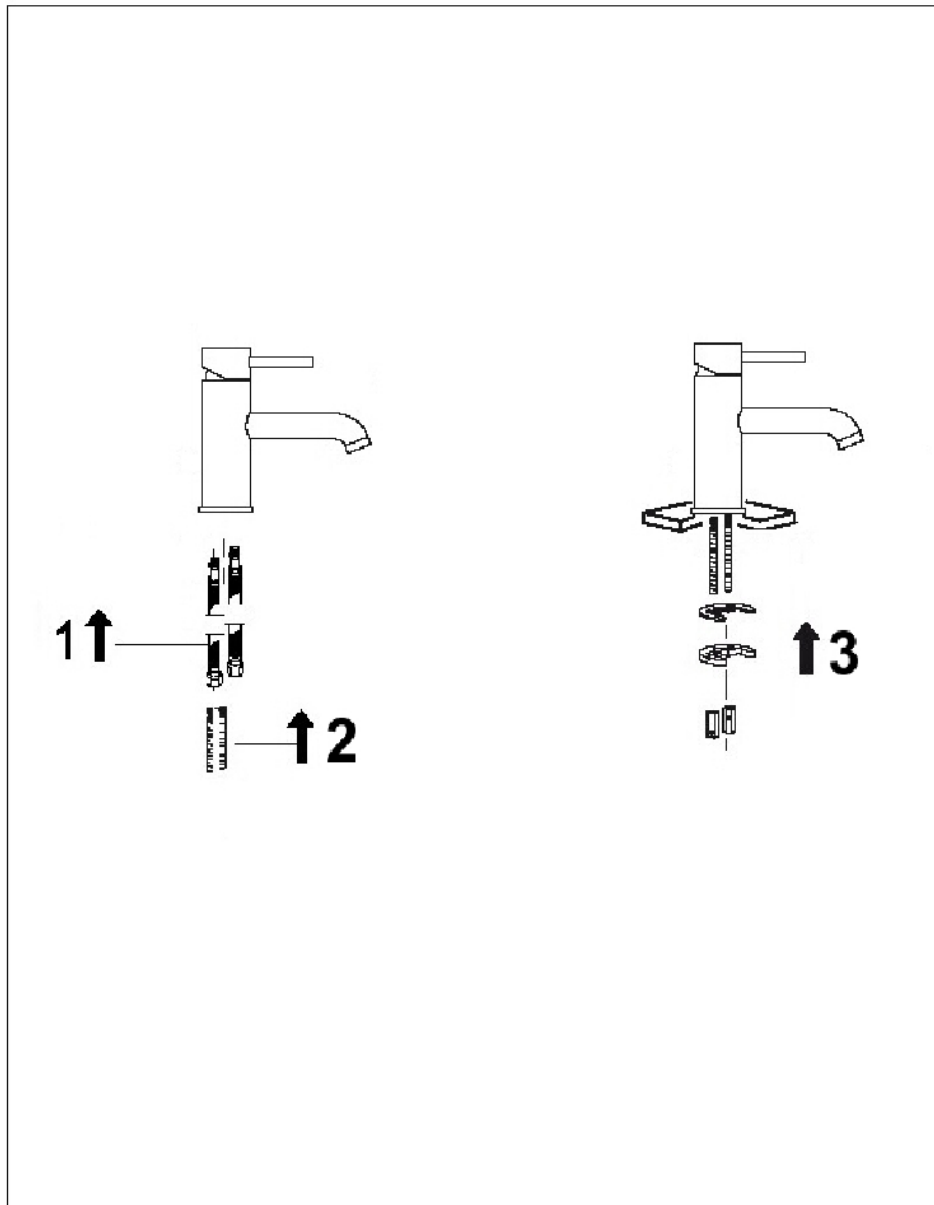

STEINBERG

Waschtisch Einhebelmischbatterie

Art.Nr. 100 1010

Installation

Technische Zeichnung

Explosionszeichnung