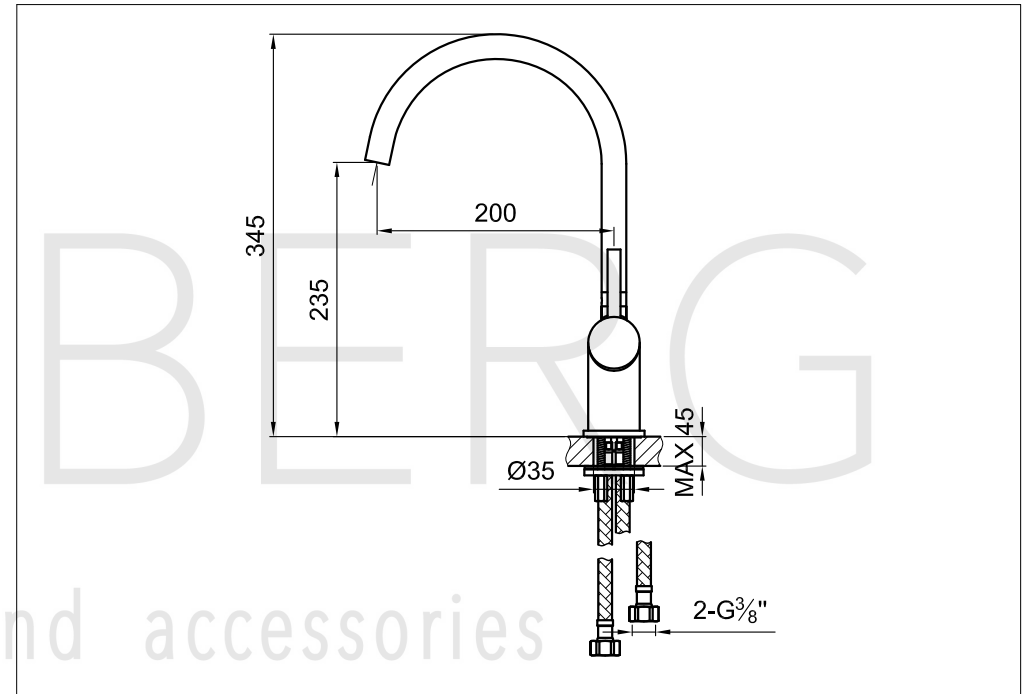

STEINBERG

Spültisch-Einhebelmischbatterie

Art.Nr.100 1400 S

Installation

Technische Zeichnung

Explosionszeichnung