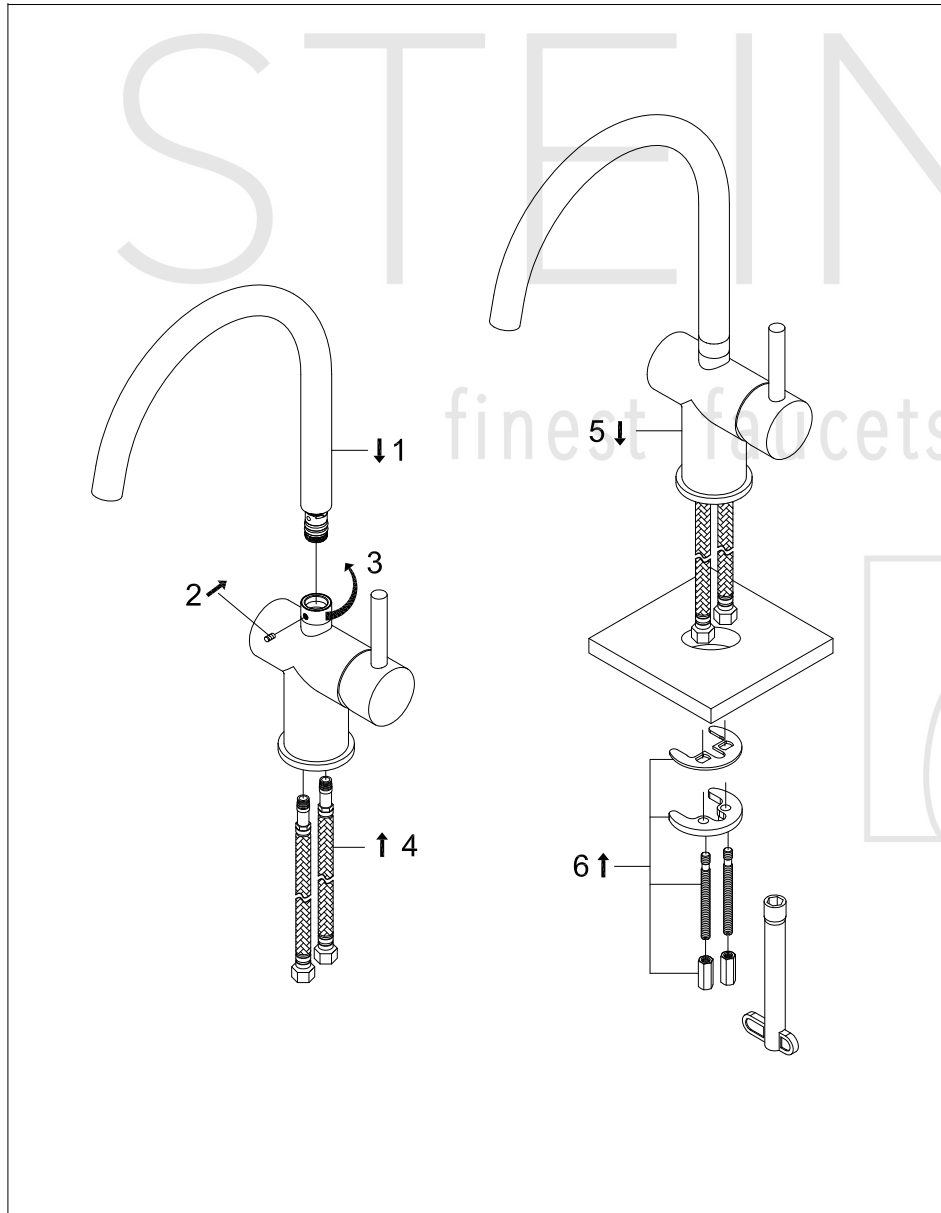

STEINBERG

Spültisch-Einhebelmischbatterie

Art.Nr.100 1400 S

Installation

Technische Zeichnung

Explosionszeichnung