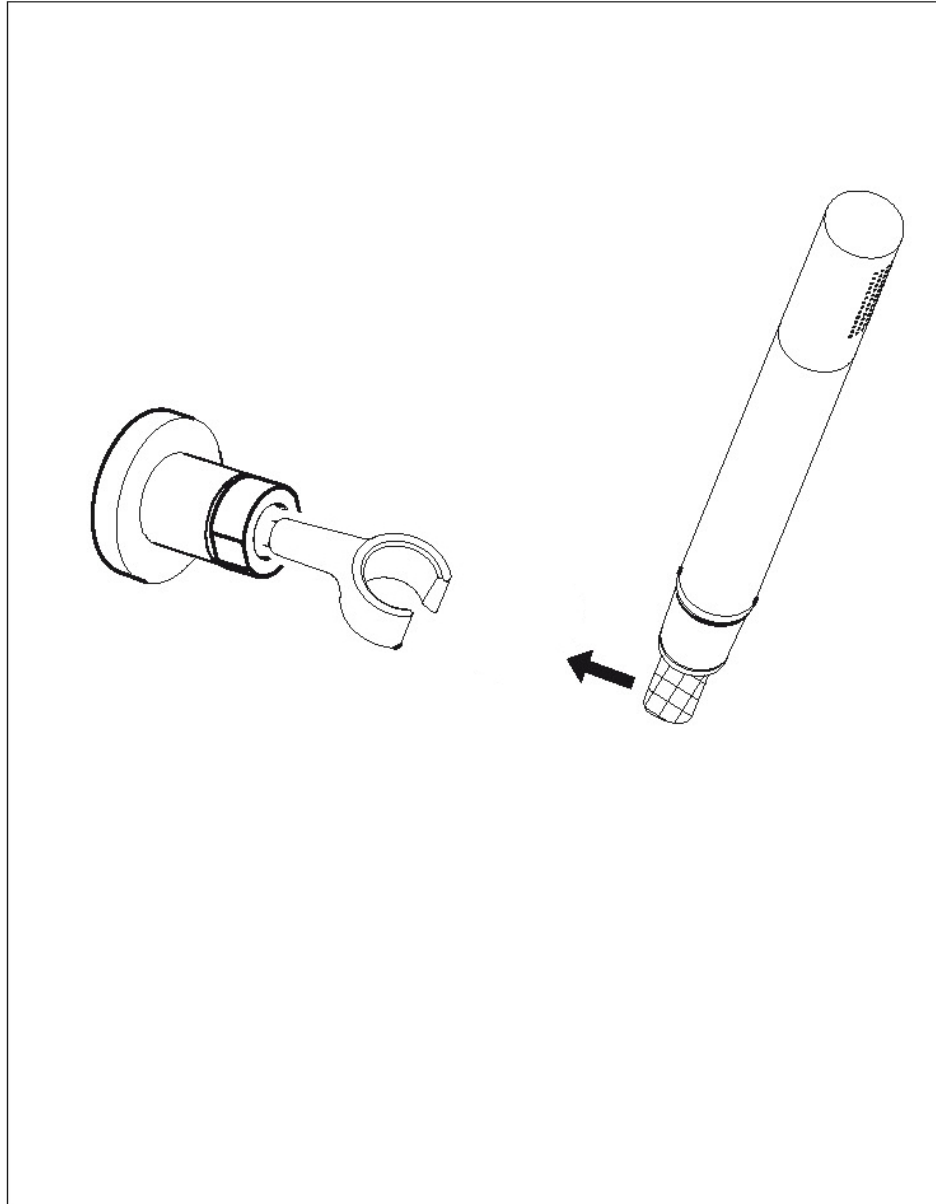

STEINBERG

Handbrause-Garnitur

Art.Nr.100 1650

Installation

Technische Zeichnung

Explosionszeichnung