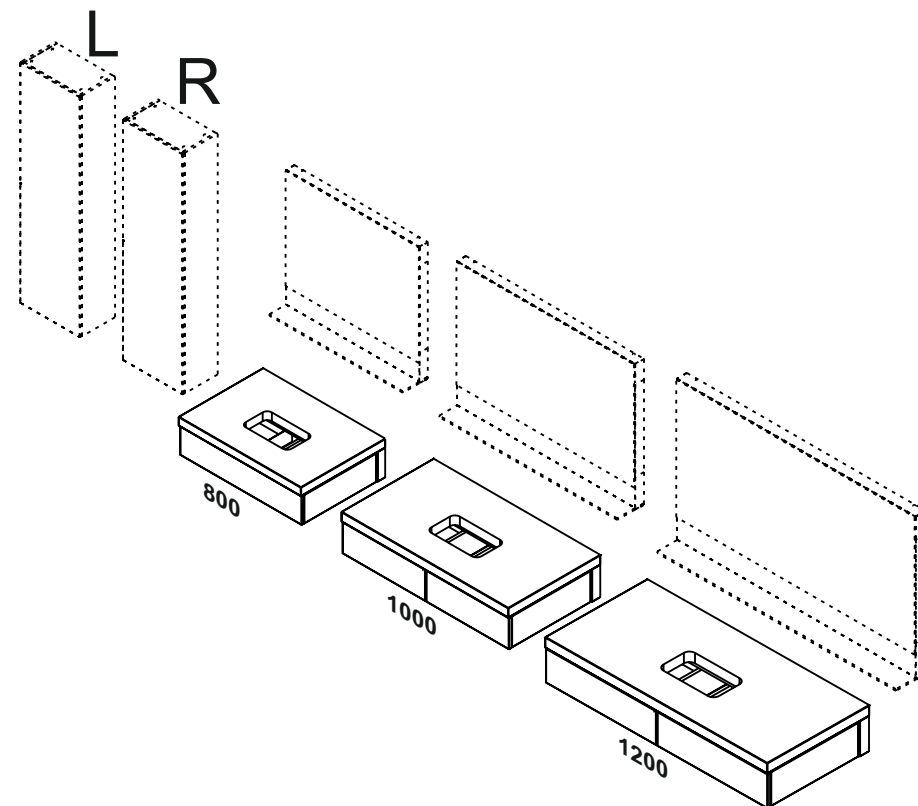

(CZ) NÁVOD NA MONTÁŽ
(DE) MONTAGEANLEITUNG
(PL) INSTRUKCJA MONTAŻU
(RU) ИНСТРУКЦИЯ МОНТАЖА

(GB) INSTALLATION INSTRUCTION
(HU) ÖSSZESZERELÉSI ÚTMUTATÓ
(SK) NÁVOD PRE MONTÁŽ
(UA) ІНСТРУКЦІЯ З МОНТАЖУ

RAVAK®

X000001029 BÍLÁ 800
X000001032 DUB 800
X000001035 OŘECH 800
X000001030 BÍLÁ 1000
X000001033 DUB 1000
X000001036 OŘECH 1000
X000001031 BÍLÁ 1200
X000001034 DUB 1200
X000001037 OŘECH 1200

(CZ) SPODNÍ SKŘÍŇKA POD UMYVADLO SE ZÁSUVKOU

(DE) WASCHTISCHUNTERSCHRANK MIT SCHUBLADE

(HU) MOSDÓ FIÓKOS SZEKRÉNY

(GB) WASHBASIN CABINET WITH DRAWER

(PL) SZAFKA PODUMYWALKOWA Z SZUFLADĄ

(RU) ШКАФЧИК ПОД УМЫВАЛЬНИК С ВЫДВИЖНЫМ ЯЩИКОМ

(SK) SPODNÁ SKRINKA PRE UMYVADLU SO ZÁSOVKOU

(UA) ШАФКА ПІД УМИВАЛЬНИК ІЗ ВИСУВНОЮ ШУХЛЯДОЮ

NÁVOD NA MONTÁŽ

MONTAGEANLEITUNG

ÖSSZESZERELÉSI ÚTMUTATÓ

INSTALLATION INSTRUCTION

INSTRUKCJA MONTAŻU

ІНСТРУКЦІЯ МОНТАЖА

NÁVOD PRE MONTÁŽ

ІНСТРУКЦІЯ З МОНТАЖУ