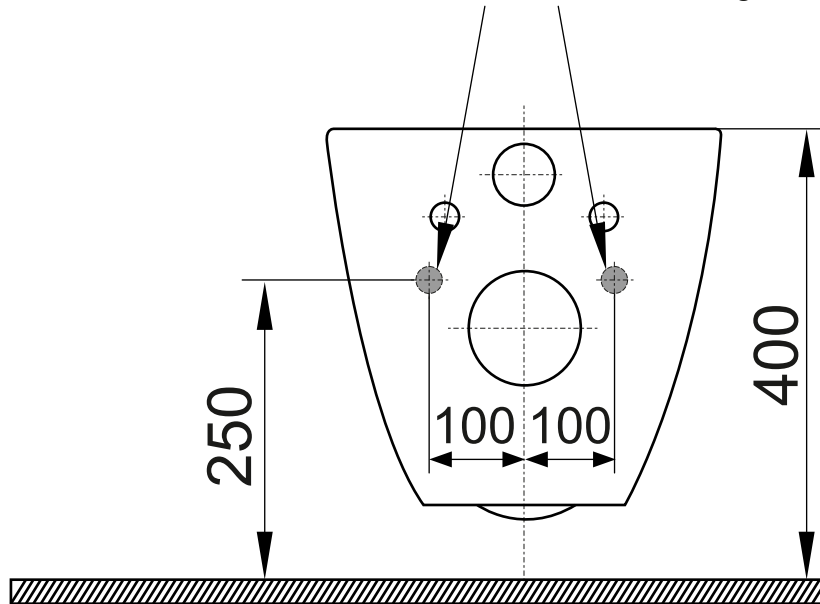

A

Doporučené vyústění levé/pravé
Recommended water inlet left/right

B

Doporučené vyústění levé/pravé
Recommended water inlet left/right

10PL02007-DL

GB Mounting instructions
CZ Montážní návod
H Szerelési utasítás
RU Инструкция по монтажу
D/A Montageanleitung
PL Instrukcja montażu

Variant B

Spodní připojení levá/pravá
Bottom connection left/right