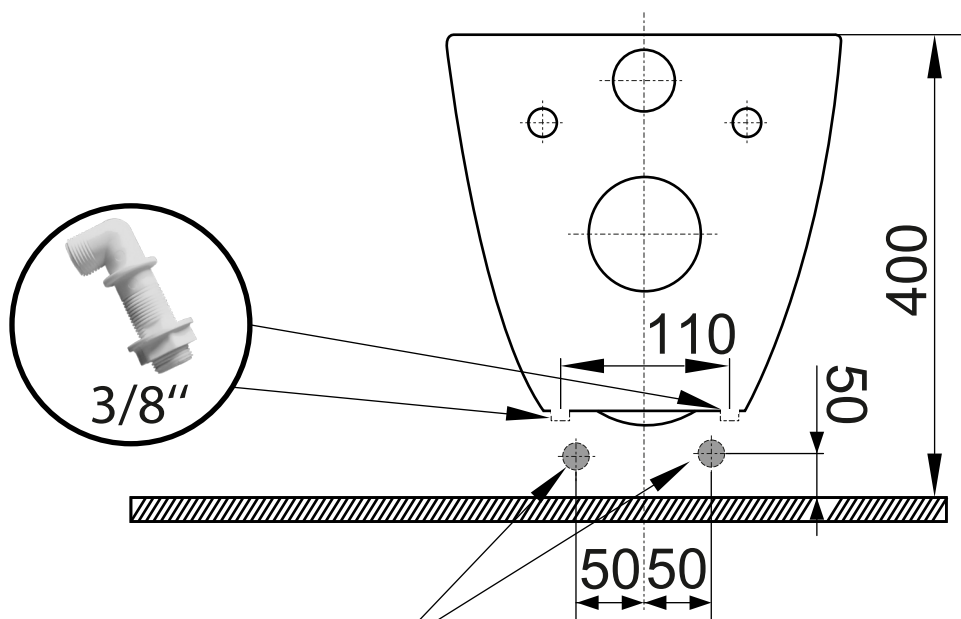

A

Doporučené vyústění levé/pravé
Recommended water inlet left/right

B

Doporučené vyústění levé/pravé
Recommended water inlet left/right

10PL02007-DL

GB Mounting instructions
CZ Montážní návod
H Szerelési utasítás
RU Инструкция по монтажу
D/A Montageanleitung
PL Instrukcja montażu

RO Instrucțiuni de montaj
ES Manual de instrucciones
FR Notice de montage
NL Montage instructie
LT Montavimo instrukcija
SK Montážny návod

Variant A

Vnitřní připojení vlevo
Internal connection left

Vnitřní připojení vpravo
Internal connection right

Variant B

Spodní připojení levá/pravá
Bottom connection left/right