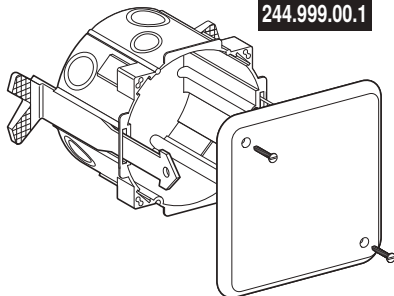

INSTALLATION MANUAL

MONTAGEANLEITUNG
INSTRUCTIONS DE MONTAGE
ISTRUZIONI PER IL MONTAGGIO

**KNOW
HOW
INSTALLED**

+

243.971.00.1

230 V AC
12 V DC

+

244.999.00.1