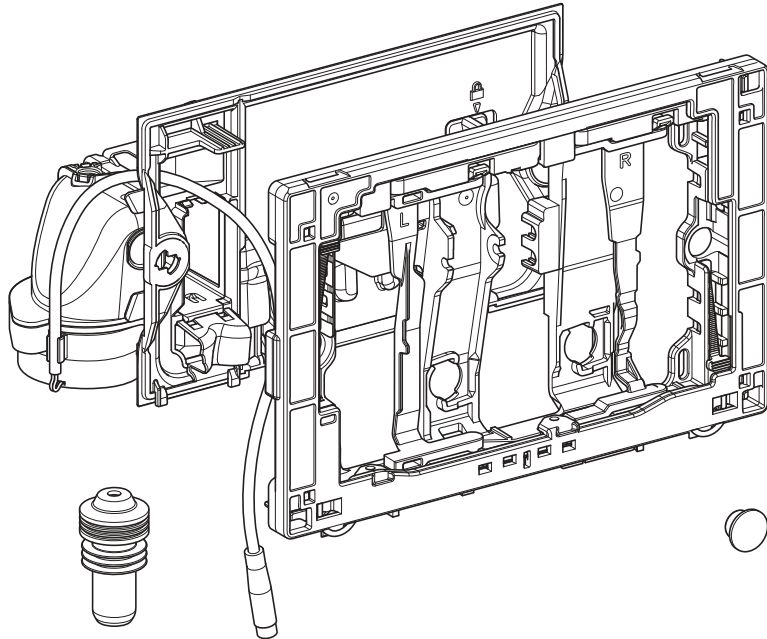

INSTALLATION MANUAL

MONTAGEANLEITUNG
INSTRUCTIONS DE MONTAGE
ISTRUZIONI PER IL MONTAGGIO

**KNOW
HOW
INSTALLED**

+

243.971.00.1

230 V AC
12 V DC

+

244.999.00.1