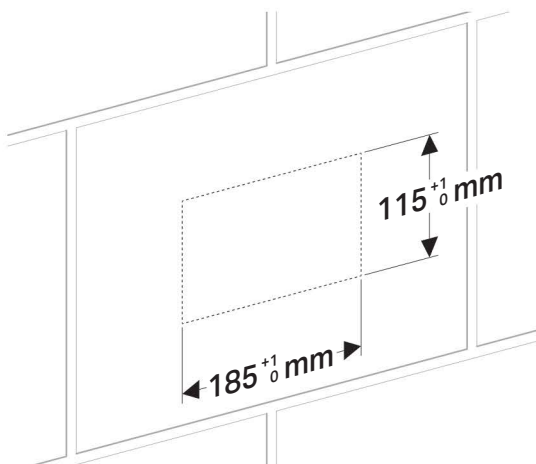

## Omega

**1**

**i**

2

B x H x T  
177 x 107 x (<10) mm

Sanitärinstallateur  
Plumber  
Installateur en sanitaire  
Installatore  
Sanitairinstallateur