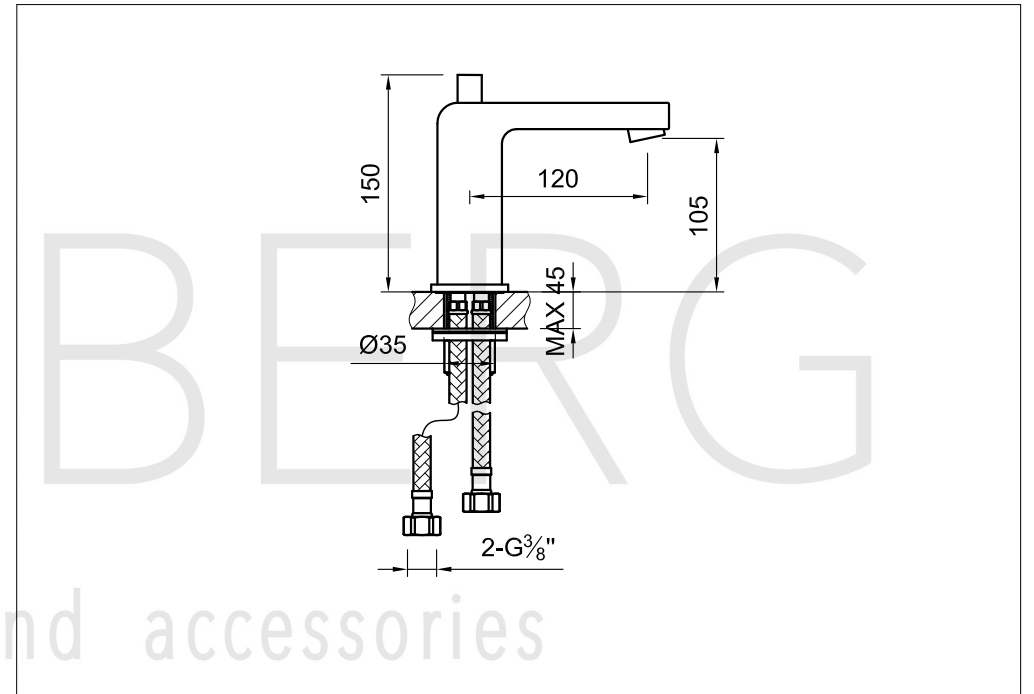

STEINBERG

Waschtisch-Einhebelmischbatterie

Art.Nr.120 1025

Installation

Technische Zeichnung

Explosionszeichnung