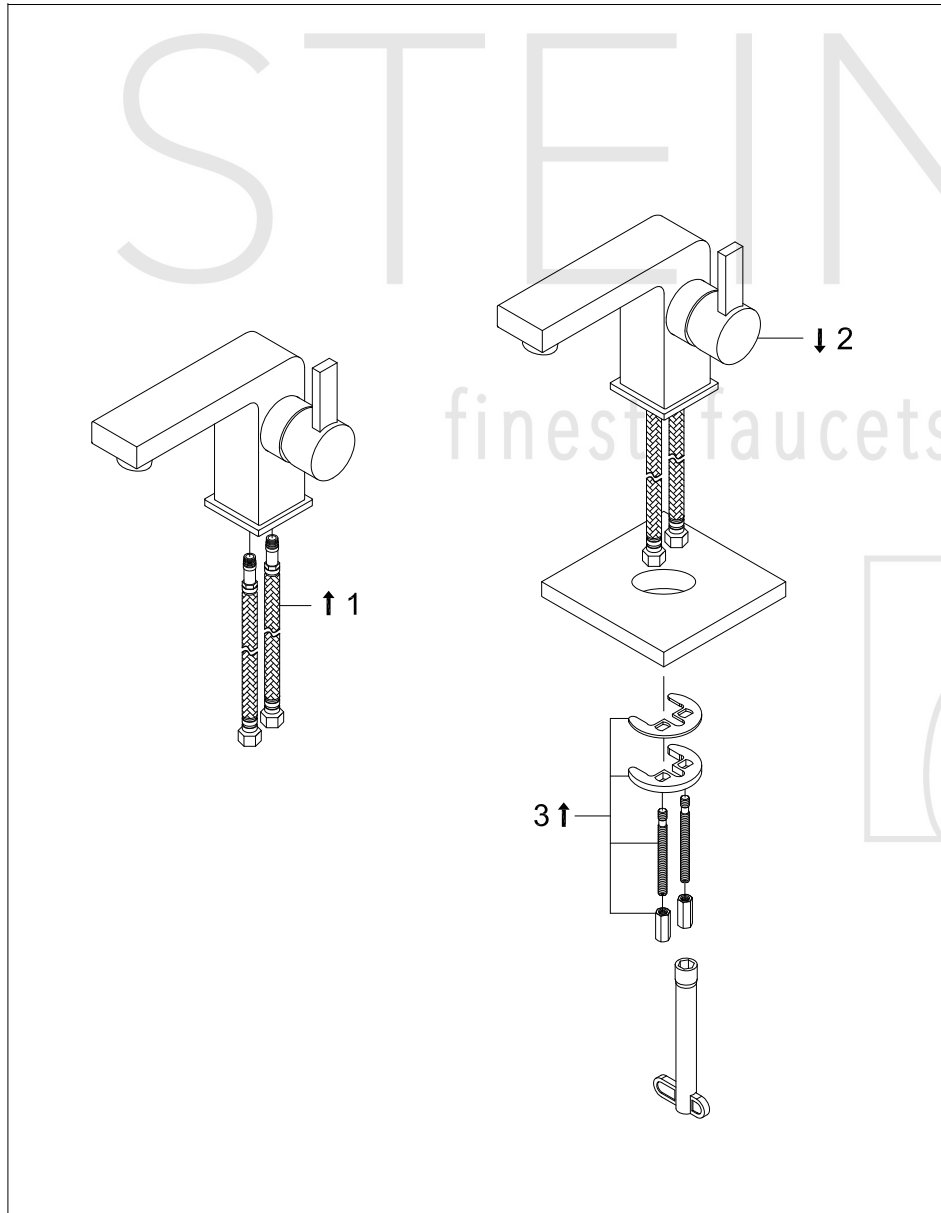

STEINBERG

Waschtisch-Einhebelmischbatterie

Art.Nr.120 1025

Installation

Technische Zeichnung

Explosionszeichnung