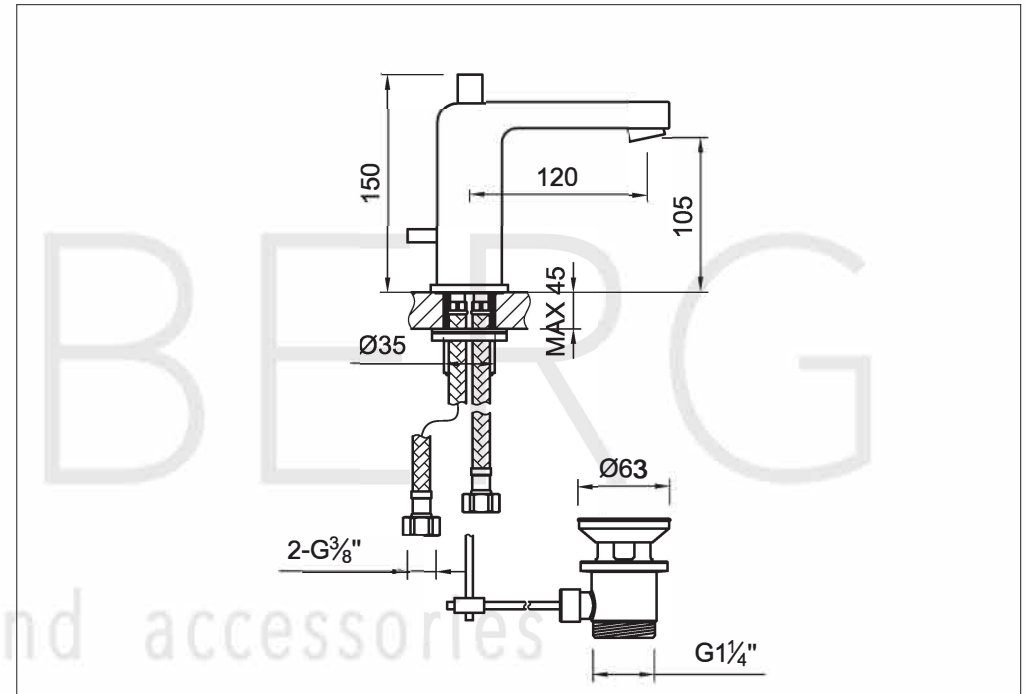

STEINBERG

Waschtisch-Einhebelmischbatterie

Art.Nr.120 1020

Installation

Technische Zeichnung

Explosionszeichnung