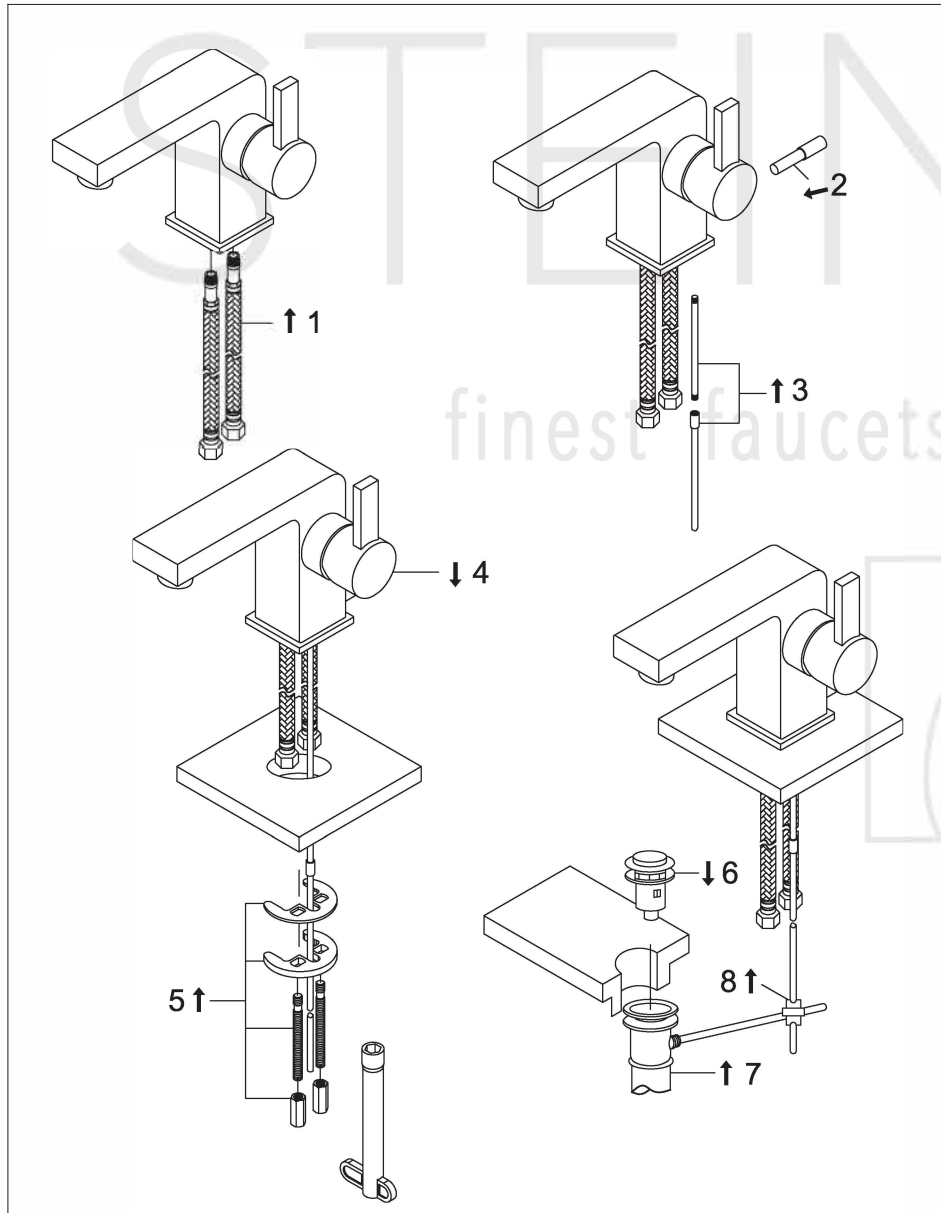

STEINBERG

Waschtisch-Einhebelmischbatterie

Art.Nr.120 1020

Installation

Technische Zeichnung

Explosionszeichnung