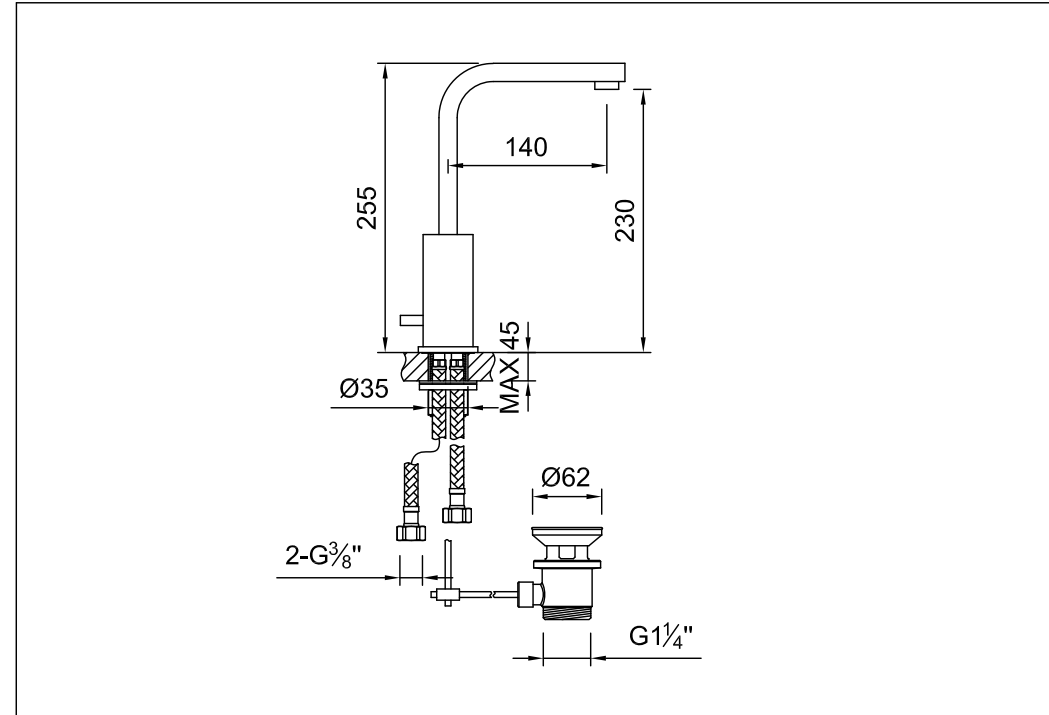

STEINBERG

Waschtisch-Einhebelmischbatterie

Art.Nr.120 1500

Installation

Technische Zeichnung

Explosionszeichnung