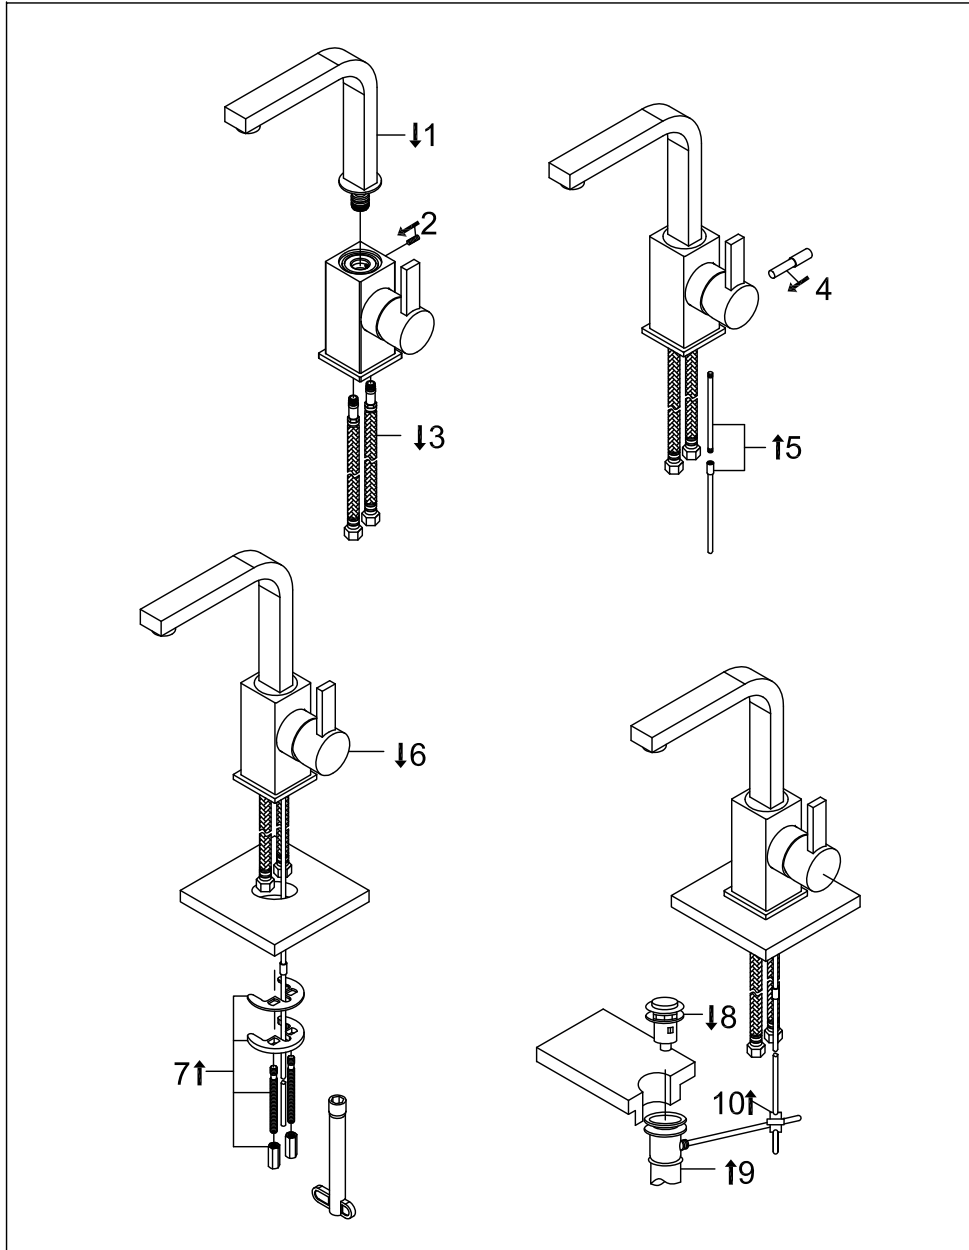

STEINBERG

Waschtisch-Einhebelmischbatterie

Art.Nr.120 1500

Installation

Technische Zeichnung

Explosionszeichnung