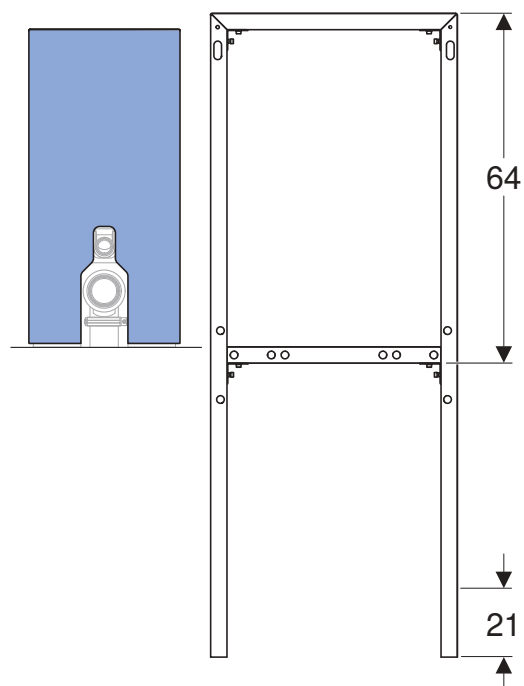

INSTALLATION MANUAL

MONTAGEANLEITUNG
INSTRUCTIONS DE MONTAGE
ISTRUZIONI PER IL MONTAGGIO

Monolith H101

K	22	21	20	19	18	17	16	15	14	13
X ₂	24	25	26	27	28	29	30	31	32	33

Monolith H101

Monolith H114

K	9	8	7	6	5	4	3	2	1	-
X ₂	24	25	26	27	28	29	30	31	32	33

Monolith H114

1

i

i

4 x HRD-K 10x100 mm

1

2

3