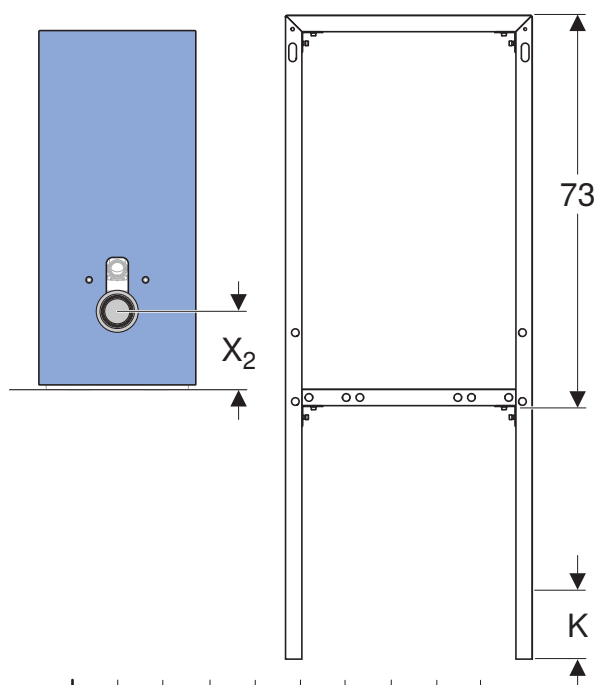

INSTALLATION MANUAL

MONTAGEANLEITUNG
INSTRUCTIONS DE MONTAGE
ISTRUZIONI PER IL MONTAGGIO

Monolith H101

K	22	21	20	19	18	17	16	15	14	13
X ₂	24	25	26	27	28	29	30	31	32	33

Monolith H101

Monolith H114

K	9	8	7	6	5	4	3	2	1	-
X ₂	24	25	26	27	28	29	30	31	32	33

Monolith H114

1

i

i

4 x HRD-K 10x100 mm

1

2

3