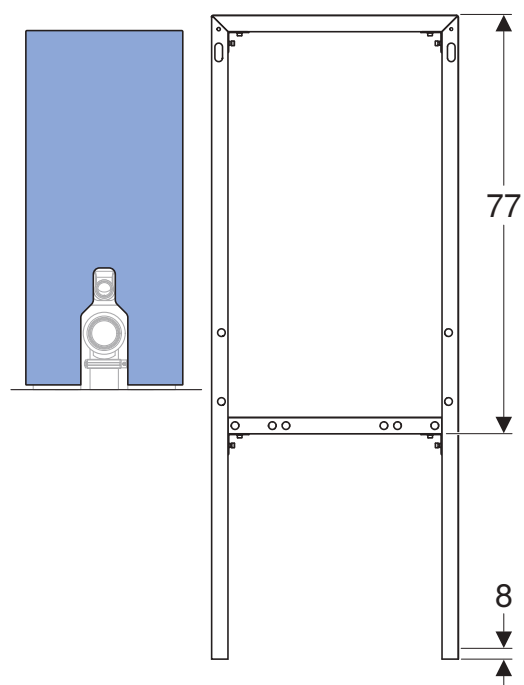

INSTALLATION MANUAL

MONTAGEANLEITUNG
INSTRUCTIONS DE MONTAGE
ISTRUZIONI PER IL MONTAGGIO

Monolith H101

K	22	21	20	19	18	17	16	15	14	13
X ₂	24	25	26	27	28	29	30	31	32	33

Monolith H101

Monolith H114

K	9	8	7	6	5	4	3	2	1	-
X ₂	24	25	26	27	28	29	30	31	32	33

Monolith H114

1

i

i

4 x HRD-K 10x100 mm

1

2

3