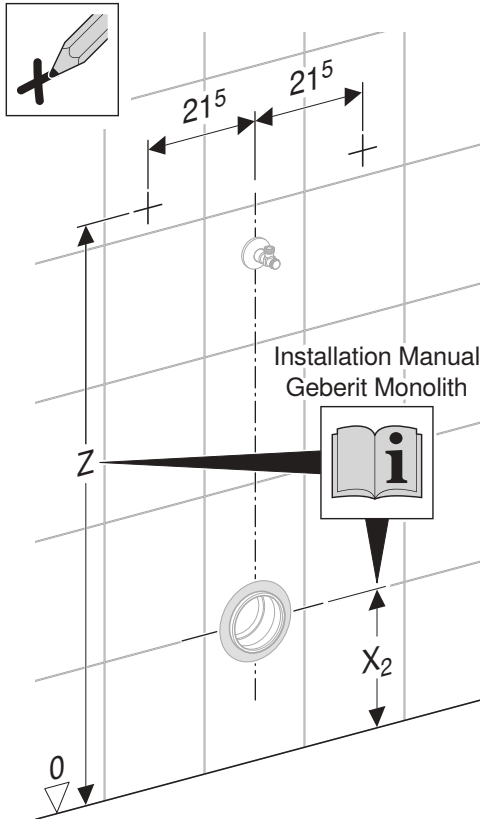

INSTALLATION MANUAL

MONTAGEANLEITUNG
INSTRUCTIONS DE MONTAGE
ISTRUZIONI PER IL MONTAGGIO

Monolith H101

K	22	21	20	19	18	17	16	15	14	13
X ₂	24	25	26	27	28	29	30	31	32	33

Monolith H101

Monolith H114

K	9	8	7	6	5	4	3	2	1	-
X ₂	24	25	26	27	28	29	30	31	32	33

Monolith H114

1

i

i

4 x HRD-K 10x100 mm

1

2

3