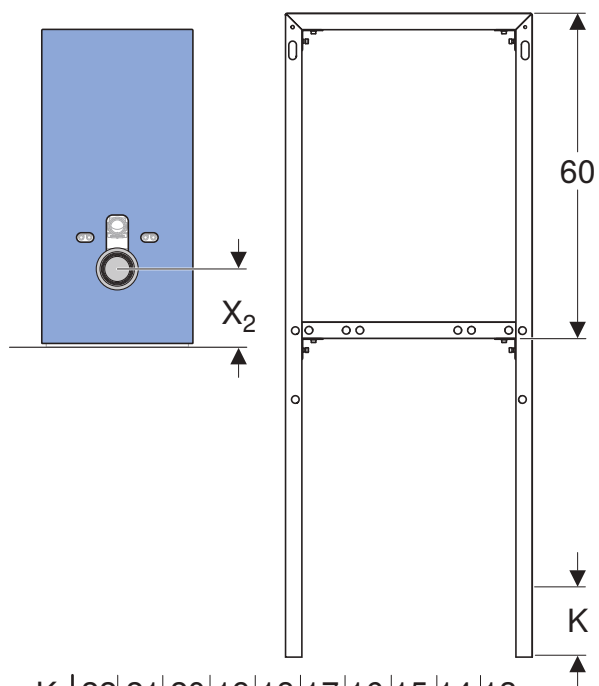

INSTALLATION MANUAL

MONTAGEANLEITUNG
INSTRUCTIONS DE MONTAGE
ISTRUZIONI PER IL MONTAGGIO

Monolith H101

K	22	21	20	19	18	17	16	15	14	13
X ₂	24	25	26	27	28	29	30	31	32	33

Monolith H101

Monolith H114

K	9	8	7	6	5	4	3	2	1	-
X ₂	24	25	26	27	28	29	30	31	32	33

Monolith H114

1

i

i

4 x HRD-K 10x100 mm

1

2

3