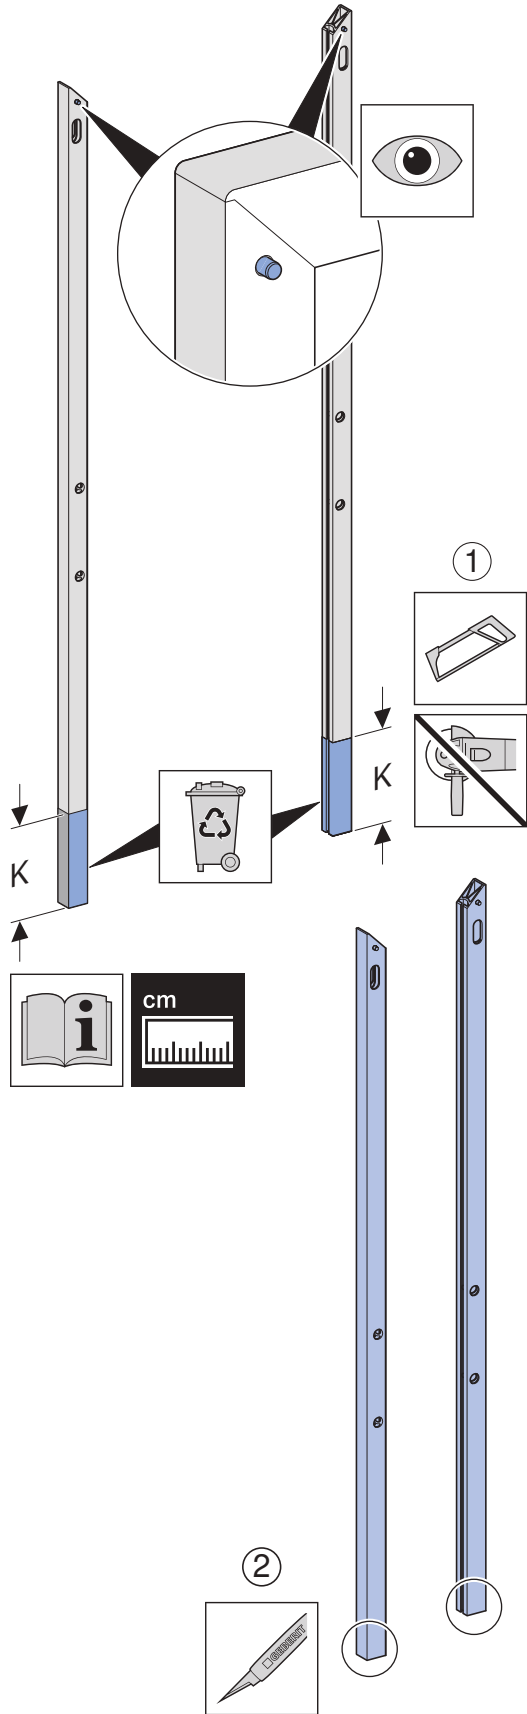

INSTALLATION MANUAL

MONTAGEANLEITUNG
INSTRUCTIONS DE MONTAGE
ISTRUZIONI PER IL MONTAGGIO

Monolith H101

K	22	21	20	19	18	17	16	15	14	13
X ₂	24	25	26	27	28	29	30	31	32	33

Monolith H101

Monolith H114

K	9	8	7	6	5	4	3	2	1	-
X ₂	24	25	26	27	28	29	30	31	32	33

Monolith H114

1

i

i

4 x HRD-K 10x100 mm

1

2

3