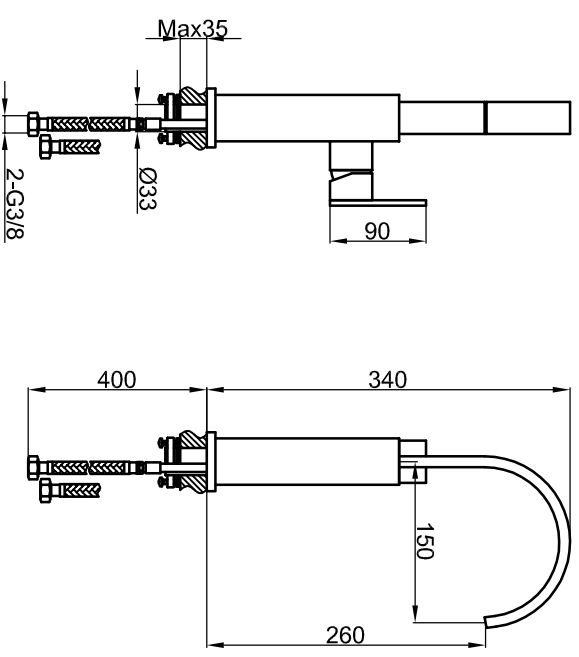

STEINBERG

Waschtisch-Einhebelmischbatterie

Art.Nr. 135 1551

Installation

Technische Zeichnung

Explosionszeichnung