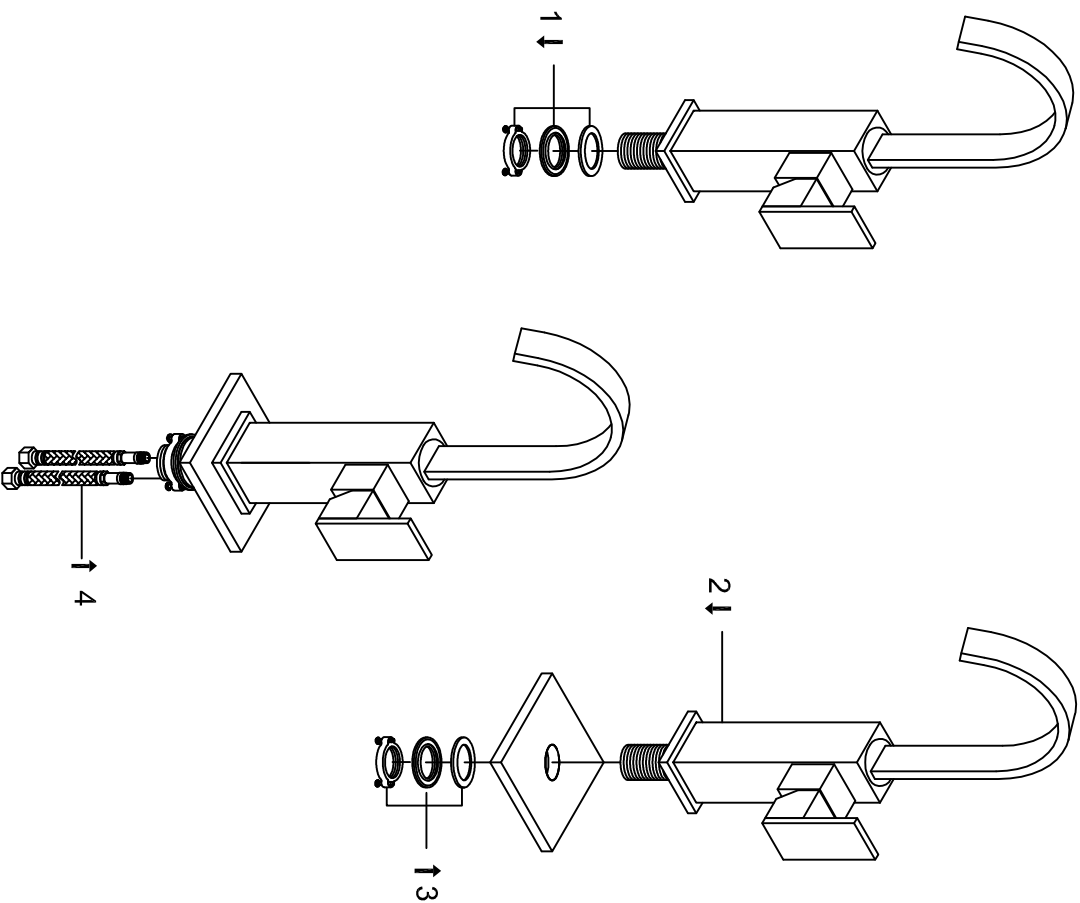

STEINBERG

Waschtisch-Einhebelmischbatterie

Art.Nr. 135 1551

Installation

Technische Zeichnung

Explosionszeichnung