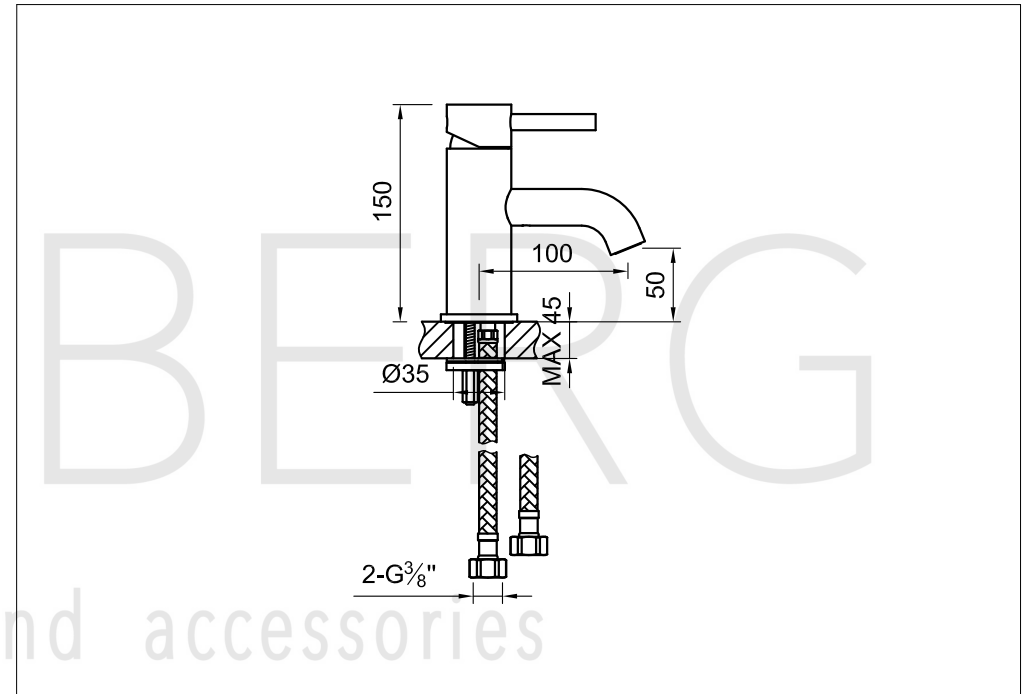

STEINBERG

Waschtisch-Einhebelmischbatterie

Art.Nr.100 1010 S

Installation

Technische Zeichnung

Explosionszeichnung