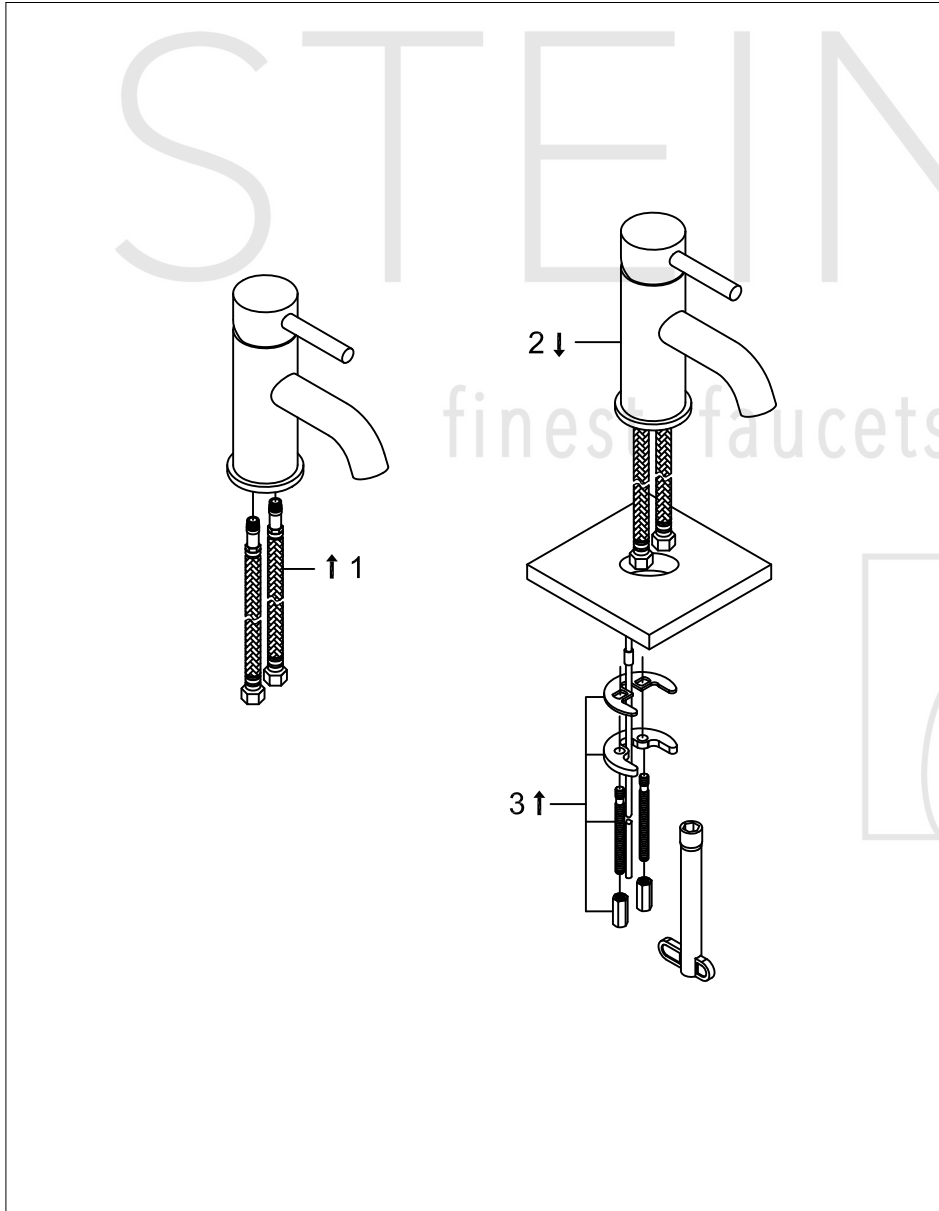

STEINBERG

Waschtisch-Einhebelmischbatterie

Art.Nr.100 1010 S

Installation

Technische Zeichnung

Explosionszeichnung