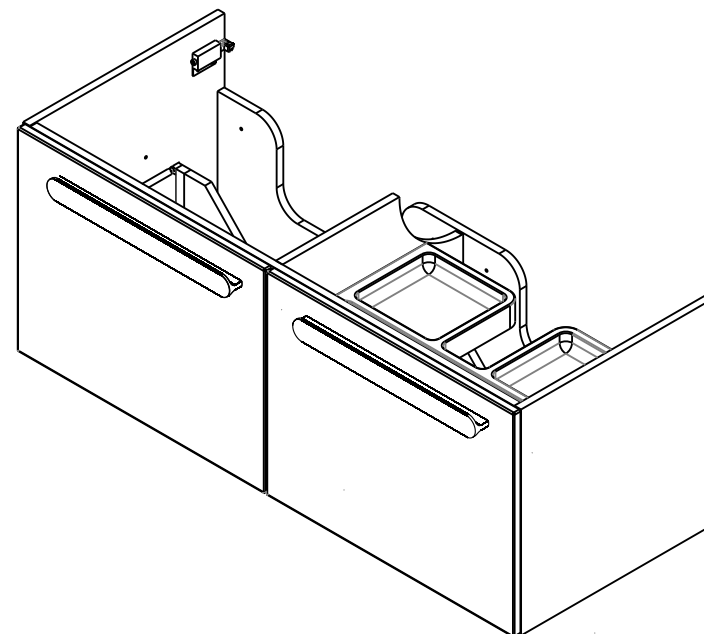

X000000536

**SD 1200, SKŘÍŇKA POD UMYVADLO**

X000000964

**CZ** NÁVOD NA MONTÁŽ

**GB** INSTALLATION INSTRUCTION

**DE** MONTAGEANLEITUNG

**HU** ÖSSZESZERELÉSI ÚTMUTATÓ

**PL** INSTRUKCJA MONTAŻU

Ø10