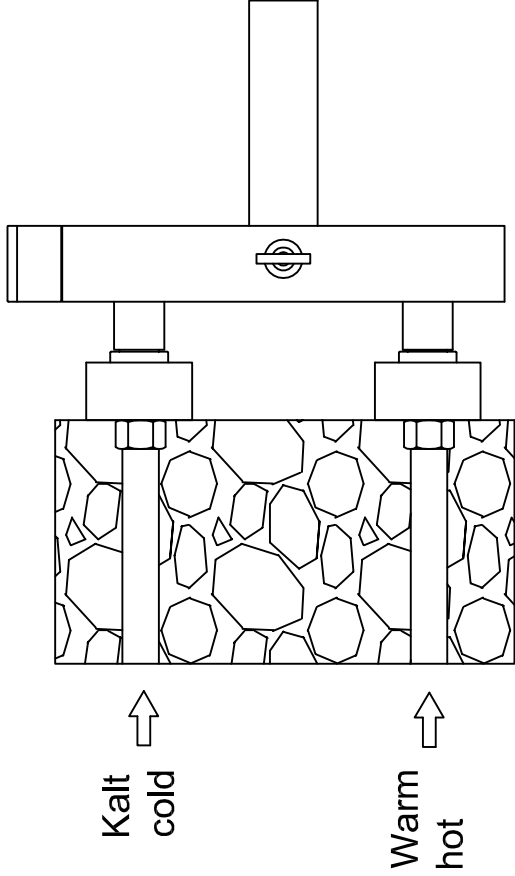

STEINBERG

**Wanne/Brause-Einhelelmischbatterie**

Art.Nr.160 1110

**Installation**

**Technische Zeichnung**

**Explosionzeichnung**