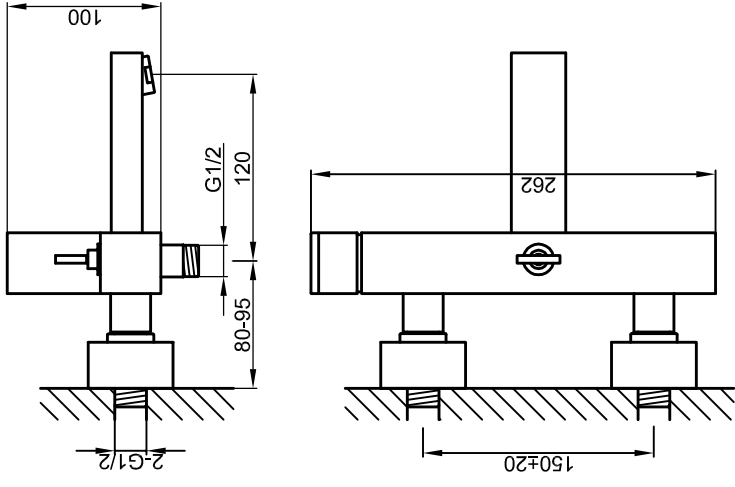

STEINBERG

**Wanne/Brause-Einhelelmischbatterie**

Art.Nr.160 1110

**Installation**

**Technische Zeichnung**

**Explosionzeichnung**