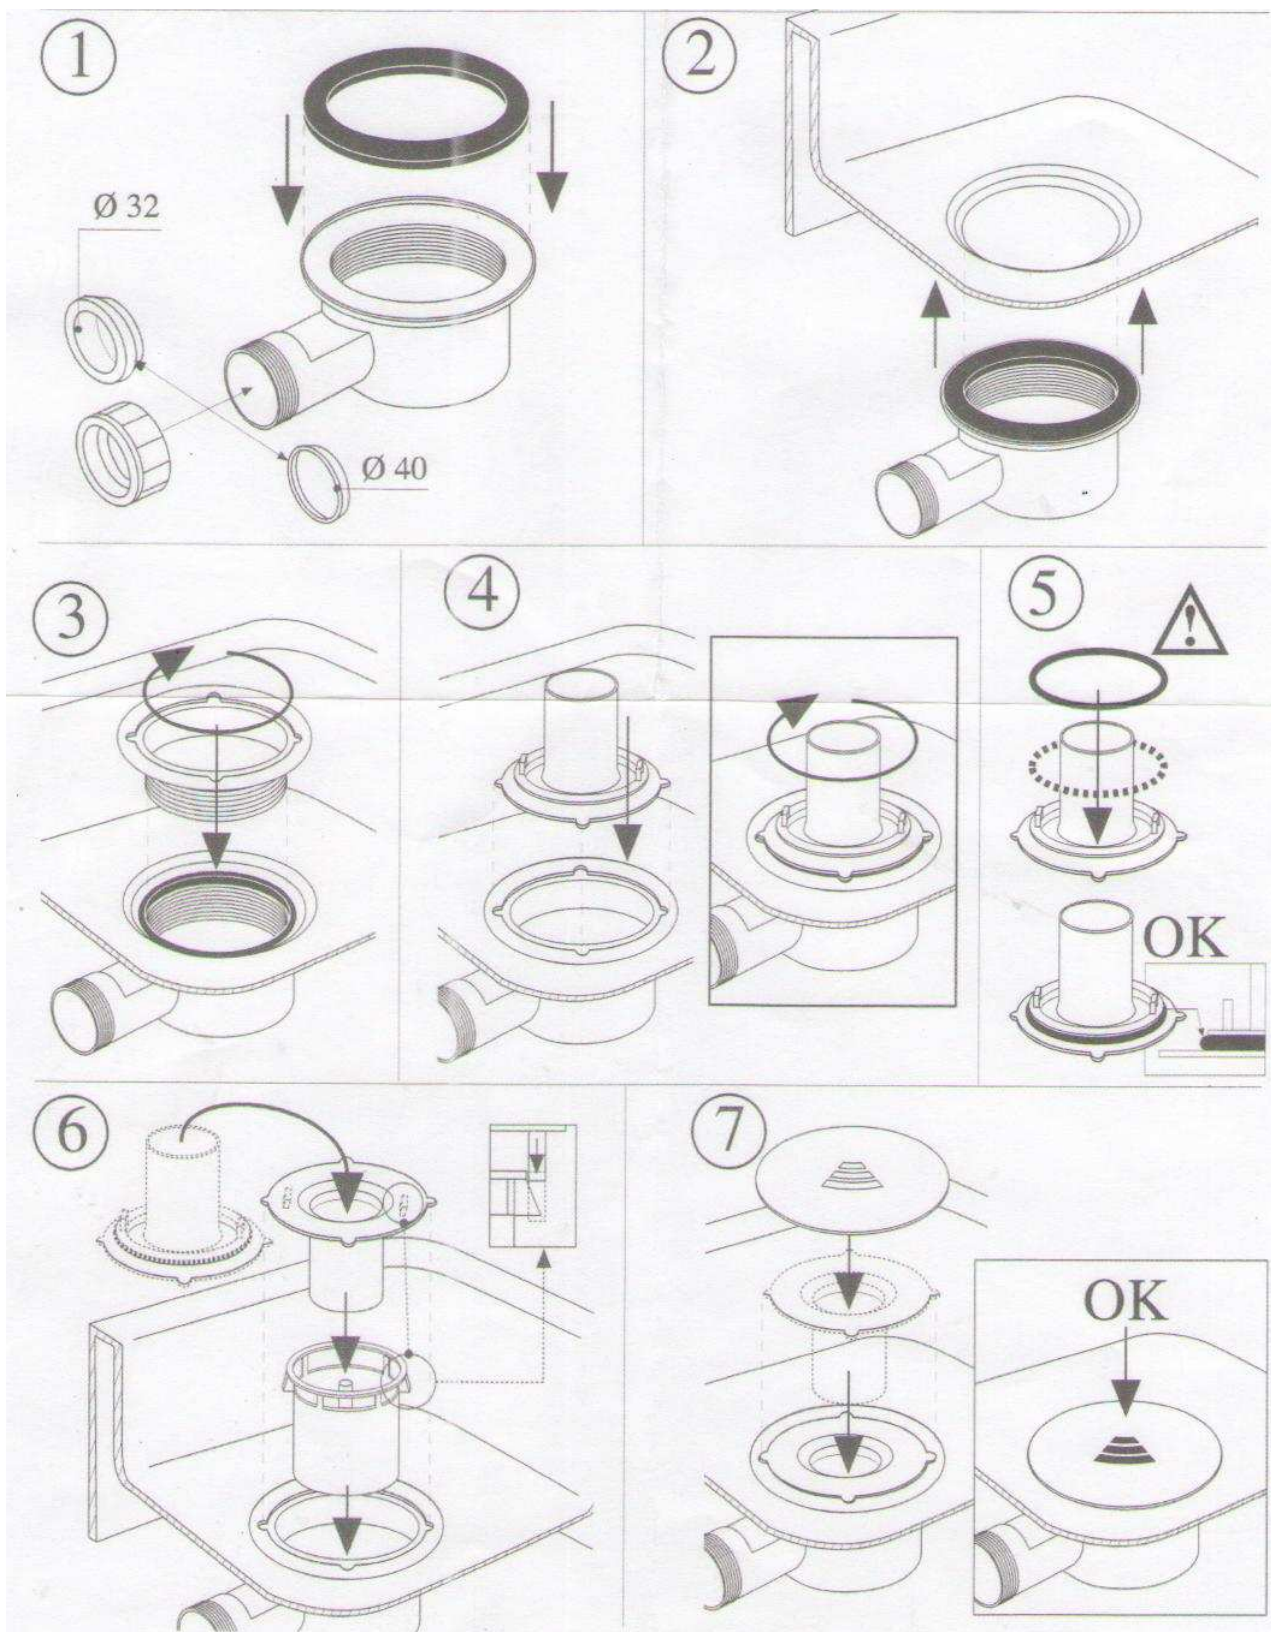

Návod na montáž sifonu ke sprchové vaničce

Sifon ke sprchové vaničce byl vyroben v souladu s normou EN 329