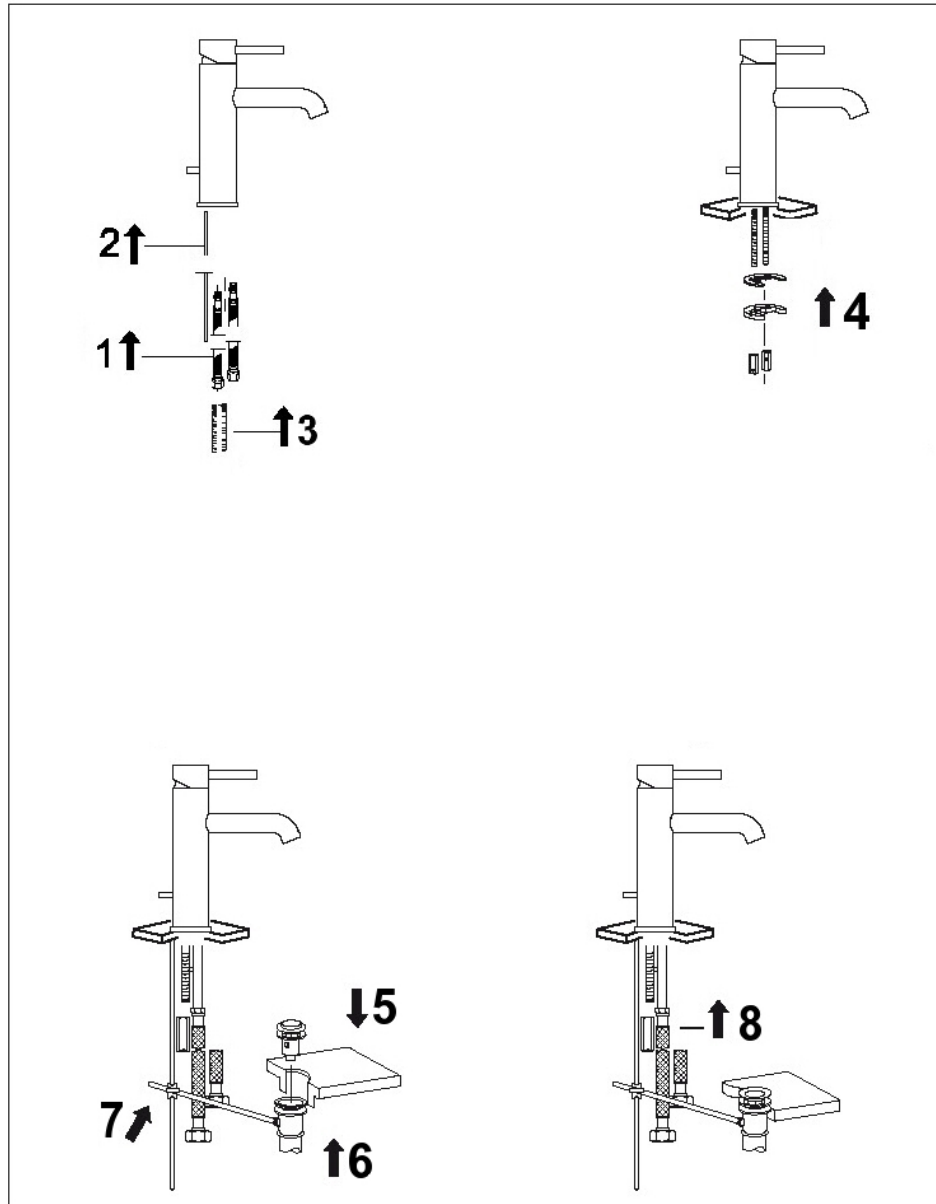

# Waschtisch Einhebelmischbatterie

Art.Nr.100 1755

## Technische Zeichnung