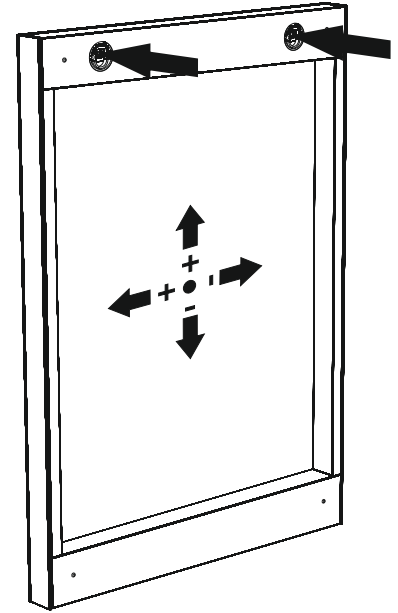

KOLO

TWINS

- PL LUSTRO
- EN MIRROR
- CZ ZRCADLO
- SK ZRKADLO
- BG ОГЛЕДАЛО
- UA ДЗЕРКАЛО
- RU ЗЕРКАЛО
- RO OGLINDA
- HU TÜKÖR

INSTRUKCJA MONTAŻU
INSTALATION INSTRUCTION
NÁVOD NA MONTÁŽ
NÁVOD PRE MONTÁŽ
ИНСТРУКЦИЯ ЗА МОНТАЖ
ИНСТРУКЦІЯ З МОНТАЖУ
ИНСТРУКЦИЯ МОНТАЖА
INSTRUCȚIE A MONTJULUI
ÖSSZESZERELÉSI ÚTMUTATÓ

88455 88458 88476

Ø 8

x 2

x 2

x 1

1

A	B
50	320
60	384
80	640

4