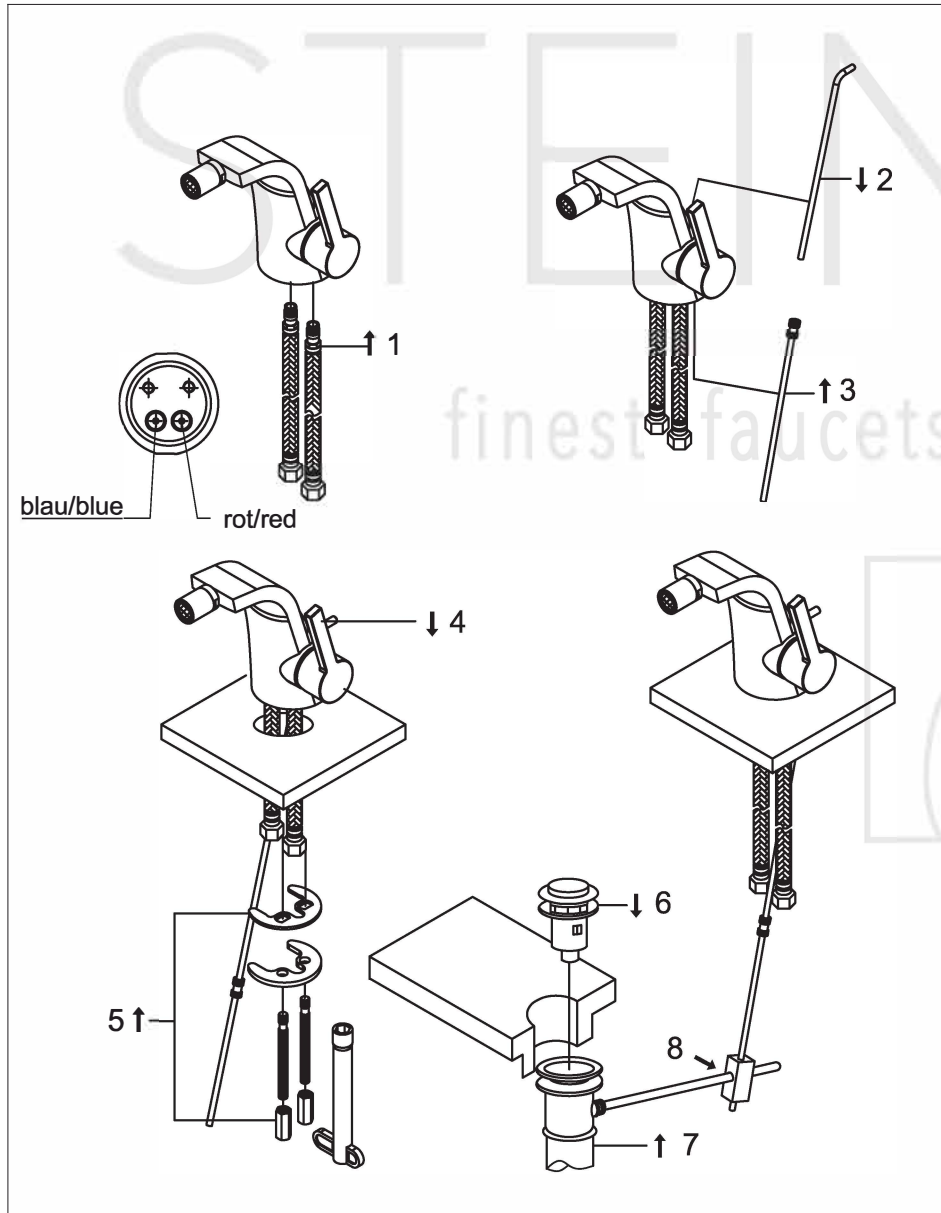

# Bidet-Einhebelmischbatterie

Art.Nr.230 1301

## Technische Zeichnung

## Explosionszeichnung