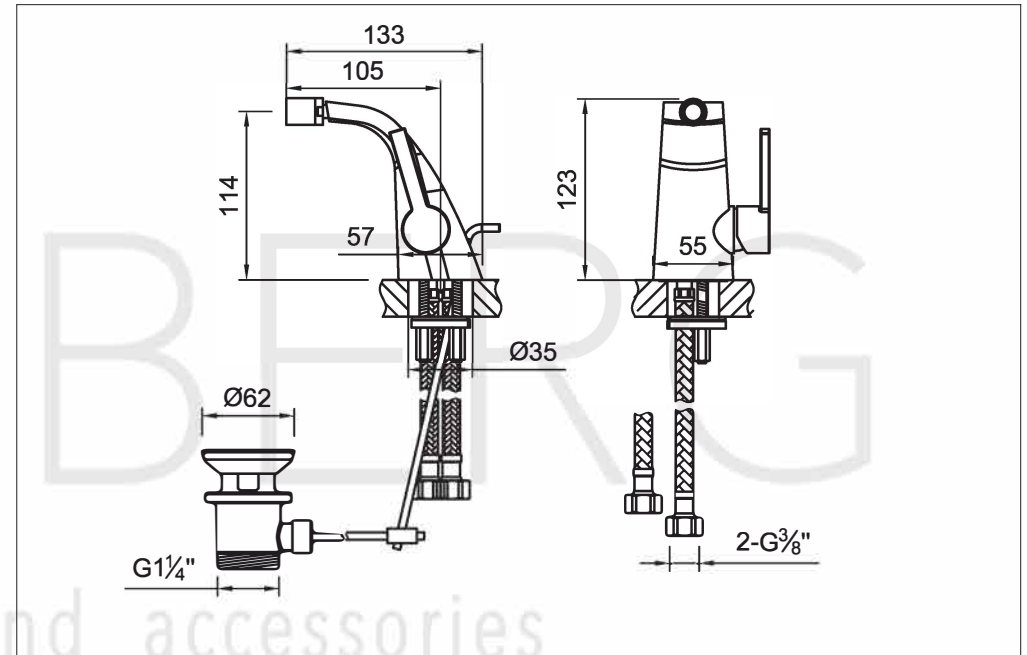

# Bidet-Einhebelmischbatterie

Art.Nr.230 1301

## Technische Zeichnung