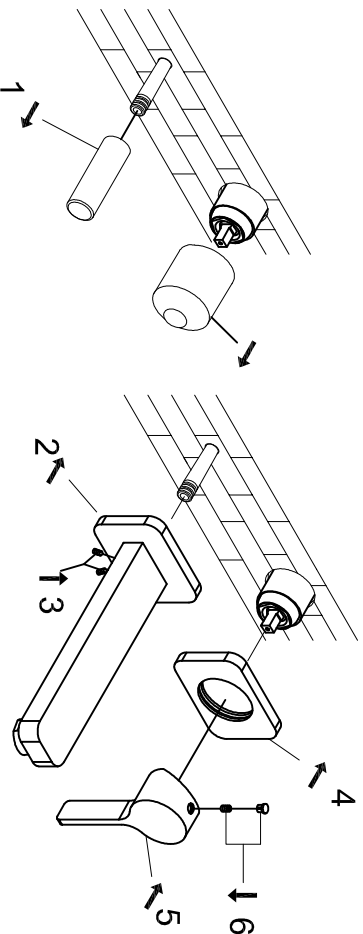

Waschtisch-Einhebelmischbatterie

Art.Nr.230 1800/1815

Installation

A

B

C

Technische Zeichnung

Explosionszeichnung