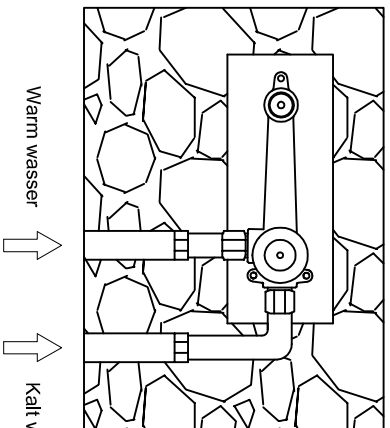

Waschtisch-Einhebelmischbatterie

Art.Nr.230 1800/1815

Installation

A

B

C

Technische Zeichnung

Explosionszeichnung