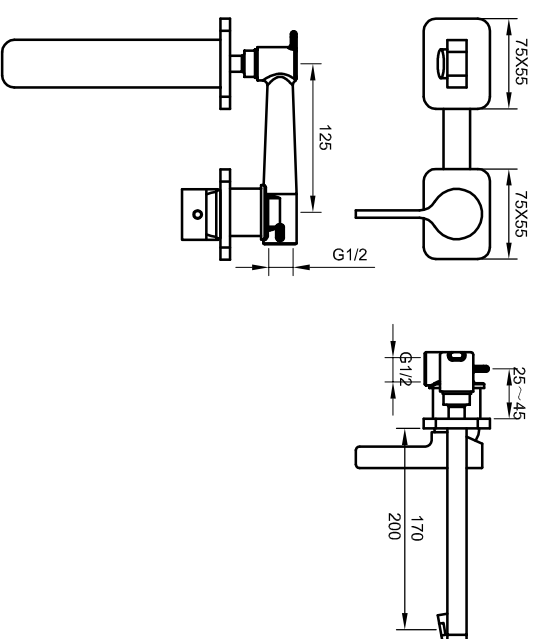

Waschtisch-Einhebelmischbatterie

Art.Nr.230 1800/1815

Installation

A

B

C

Technische Zeichnung

Explosionszeichnung