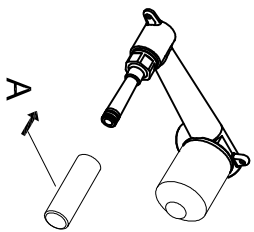

Waschtisch-Einhebelmischbatterie

Art.Nr.230 1800/1815

Installation

A

B

C

Technische Zeichnung

Explosionszeichnung