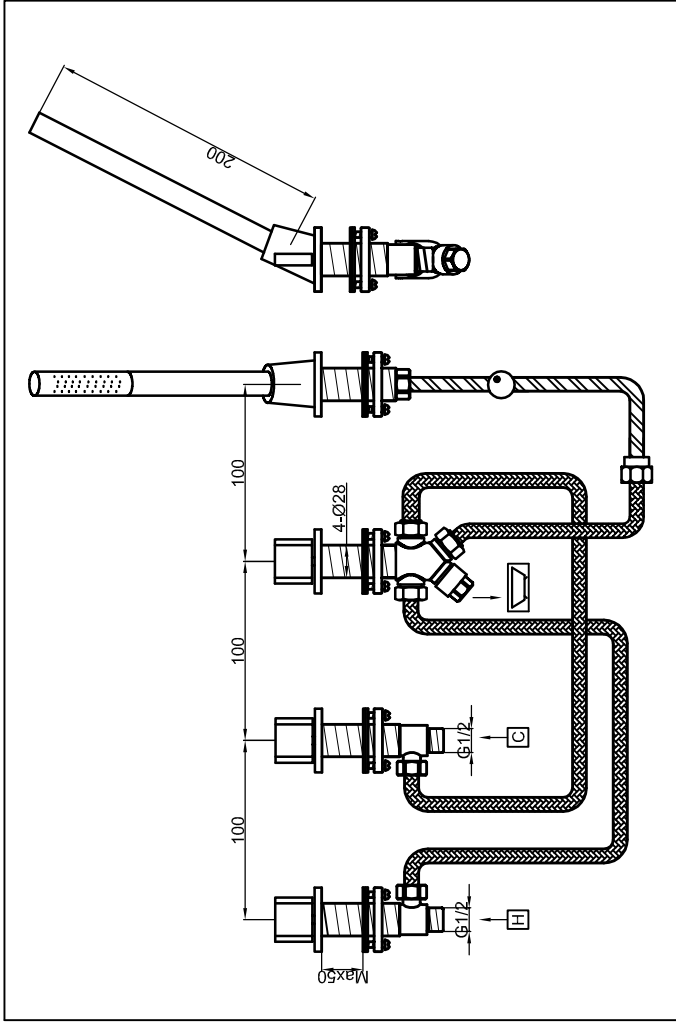

STEINBERG

4 Loch Wanne/Brause Standardarmatur

Art.Nr.230 2480

Installation

Technische Zeichnung

Explosionszeichnung