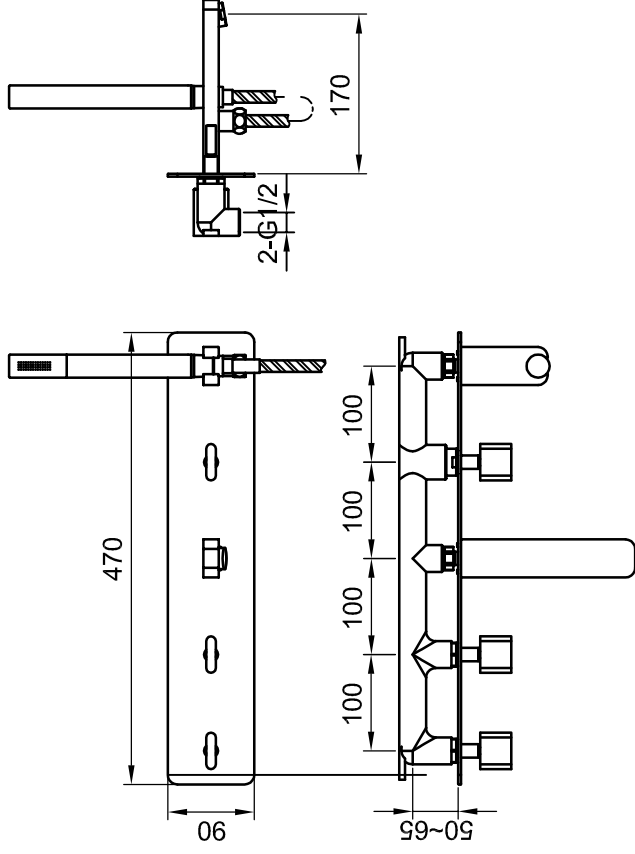

STEINBERG

5-Loch Wanne/Brause-Wandarmatur

Art.Nr 230 2692

### Installation

Hot water Cold water

### Technische Zeichnung

### Explosionszeichnung