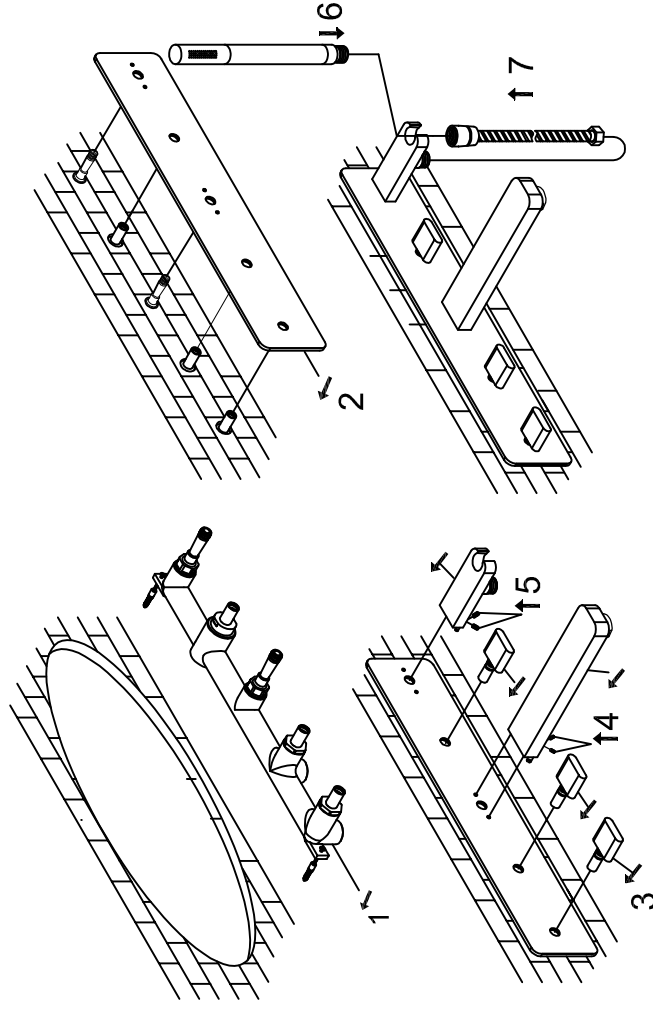

STEINBERG

5-Loch Wanne/Brause-Wandarmatur

Art.Nr 230 2692

### Installation

Hot water Cold water

### Technische Zeichnung