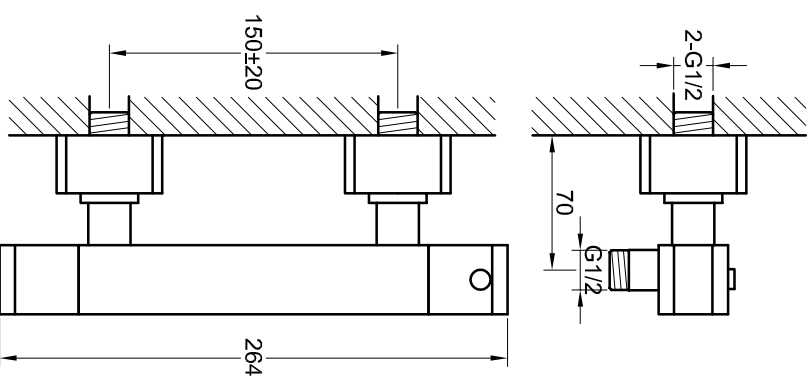

STEINBERG

Brause-Aufputzthermostat 1 1/2"

Art.Nr. 230 3200

Installation

Technische Zeichnung

Explosionzeichnung