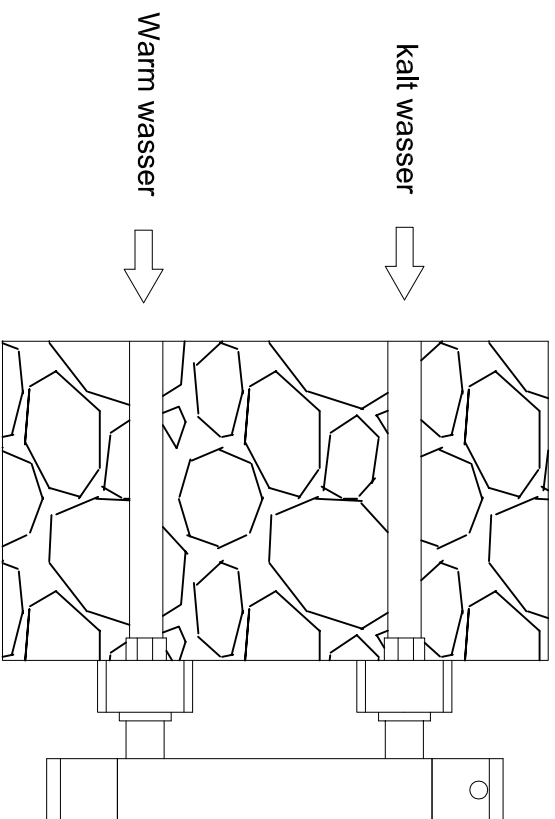

STEINBERG

Brause-Aufputzthermostat 1 1/2"

Art.Nr. 230 3200

Installation

Technische Zeichnung

Explosionzeichnung