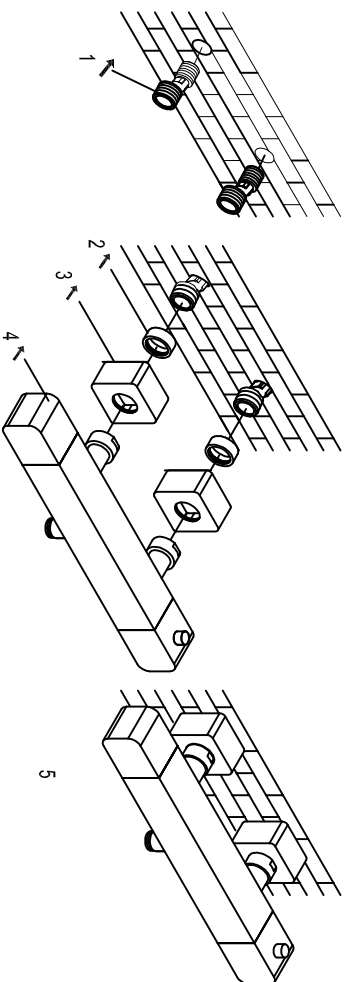

STEINBERG

Brause-Aufputzthermostat 1 1/2"

Art.Nr. 230 3200

Installation

Technische Zeichnung

Explosionzeichnung