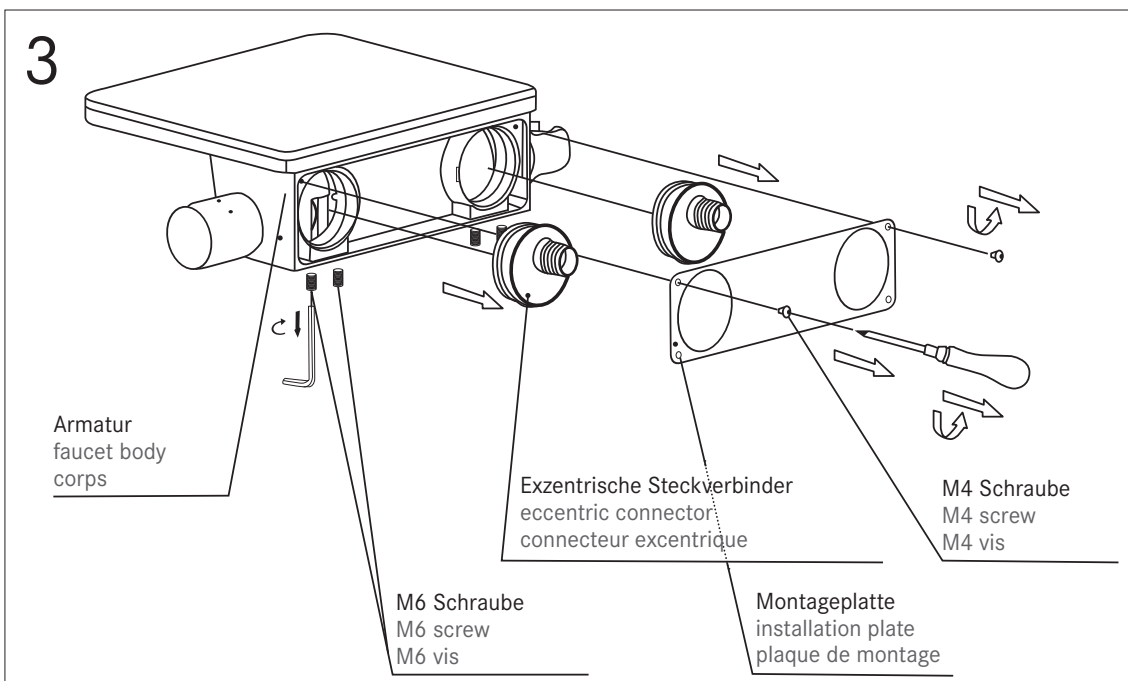

STEINBERG

finest faucets and accessories

MONTAGEANLEITUNG
INSTALLATION MANUAL
GUIDE D'INSTALLATION

240 1100

STEINBERG

finest faucets and accessories

TZ

2

3

STEINBERG

finest faucets and accessories

STEINBERG

finest faucets and accessories

11

Körper plan an die Wand halten und die M6 Schrauben anziehen
Hold body against the wall and then tighten the M6 screws
Maintenir le corps contre le mur et serrer les vis M6

12

Nach Installation Armatur spülen
Flush after installation
Rincer après l'installation

13

Zur Nutzung der Handbrause Umsteller am Brausehalter drehen
To use the hand shower turn the diverter at the shower bracket
Pour utiliser la douchette tourner l'inverseur au support de douche