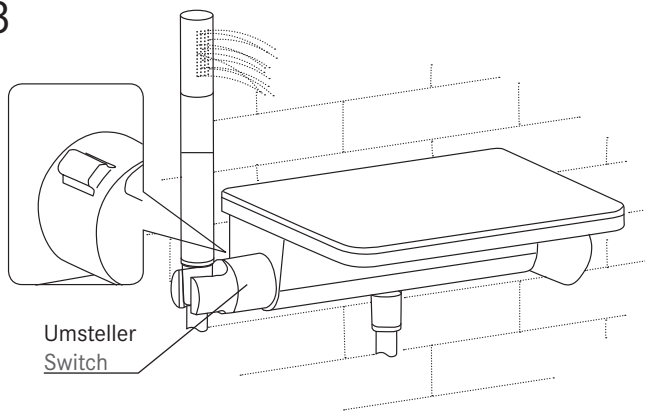

3

STEINBERG

finest faucets and accessories

STEINBERG

finest faucets and accessories

11

Körper plan an die Wand halten und die M6 Schrauben anziehen
Hold body against the wall and then tighten the M6 screws
Maintenir le corps contre le mur et serrer les vis M6

12

Nach Installation Armatur spülen
Flush after installation
Rincer après l'installation

13

Zur Nutzung der Handbrause Umsteller am Brausehalter drehen
To use the hand shower turn the diverter at the shower bracket
Pour utiliser la douchette tourner l'inverseur au support de douche