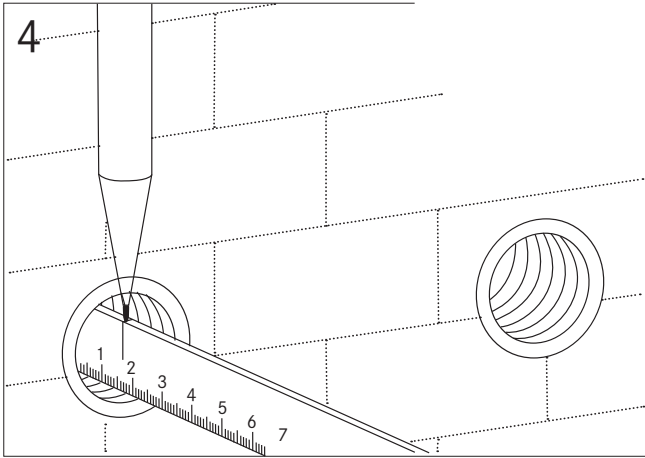

3

STEINBERG

finest faucets and accessories

STEINBERG

finest faucets and accessories

11

Körper plan an die Wand halten und die M6 Schrauben anziehen
Hold body against the wall and then tighten the M6 screws
Maintenir le corps contre le mur et serrer les vis M6