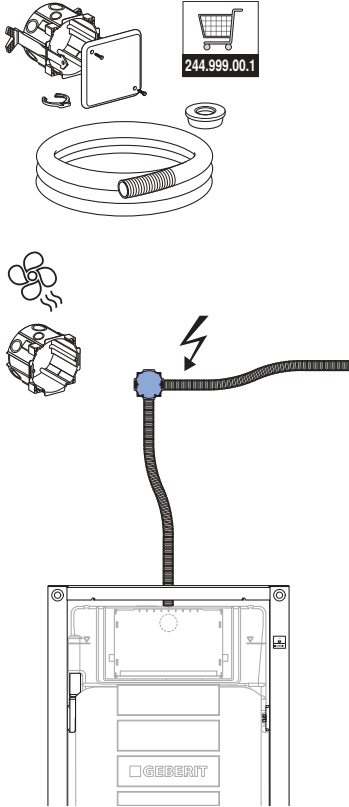

INSTALLATION MANUAL

MONTAGEANLEITUNG
INSTRUCTIONS DE MONTAGE
ISTRUZIONI PER IL MONTAGGIO

AUTO

MAN

(Geberit AquaClean)

A

1

2

3

B

1

2

3

4

5

6