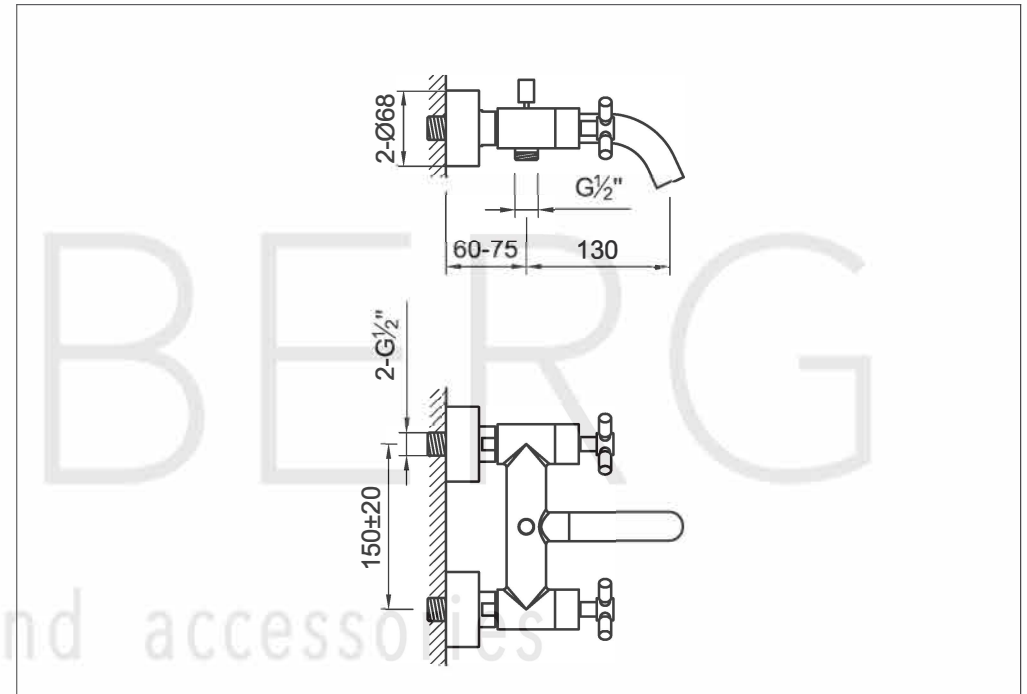

STEINBERG

Wanne/Brause-Einhebelmischbatterie 1/2"

Art.Nr.250 1100 S

Installation

Technische Zeichnung

Explosionszeichnung