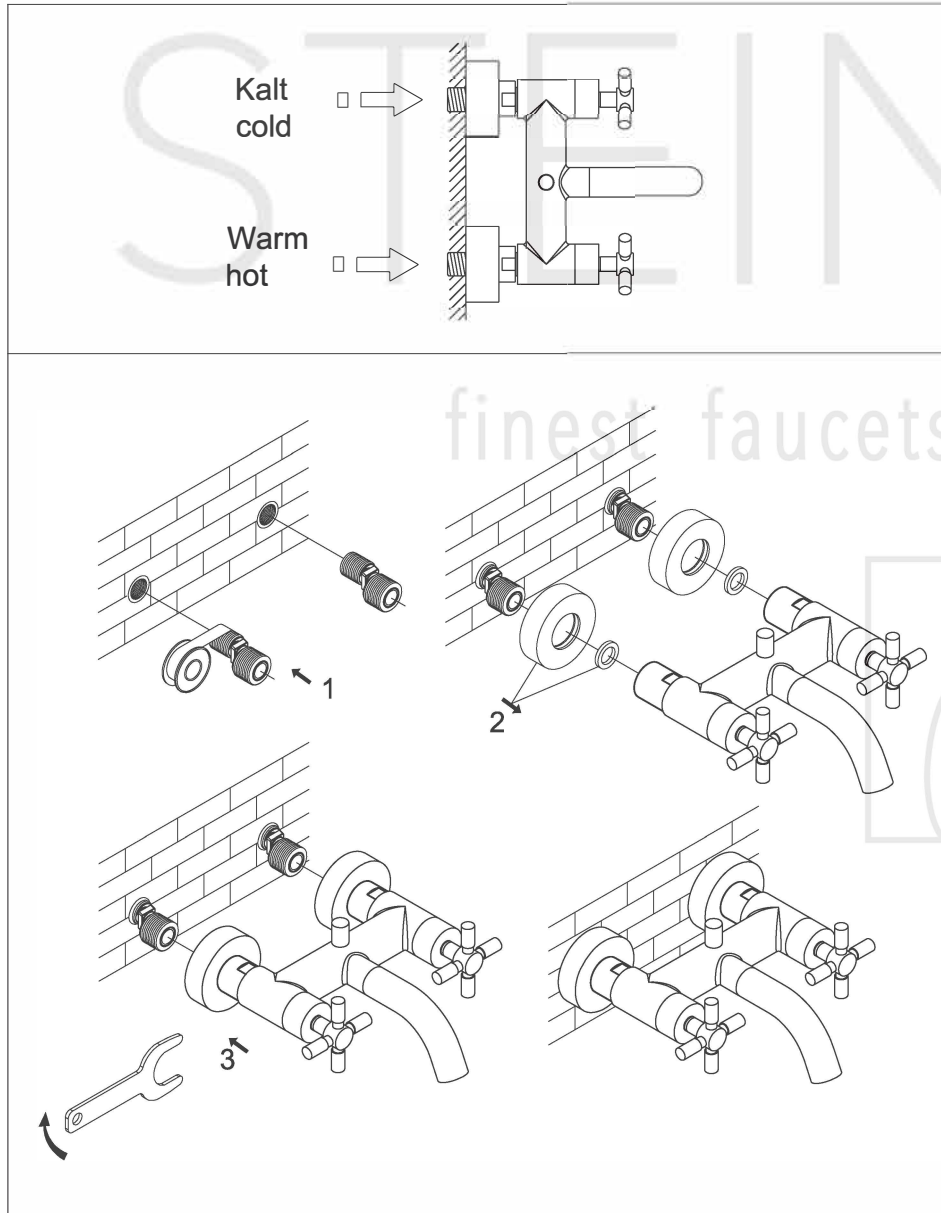

STEINBERG

Wanne/Brause-Einhebelmischbatterie 1/2"

Art.Nr.250 1100 S

Installation

Technische Zeichnung

Explosionszeichnung