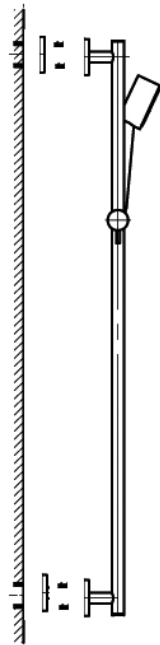

STEINBERG

Brausegarnitur

Art.Nr.100 1622

Installation

Technische Zeichnung