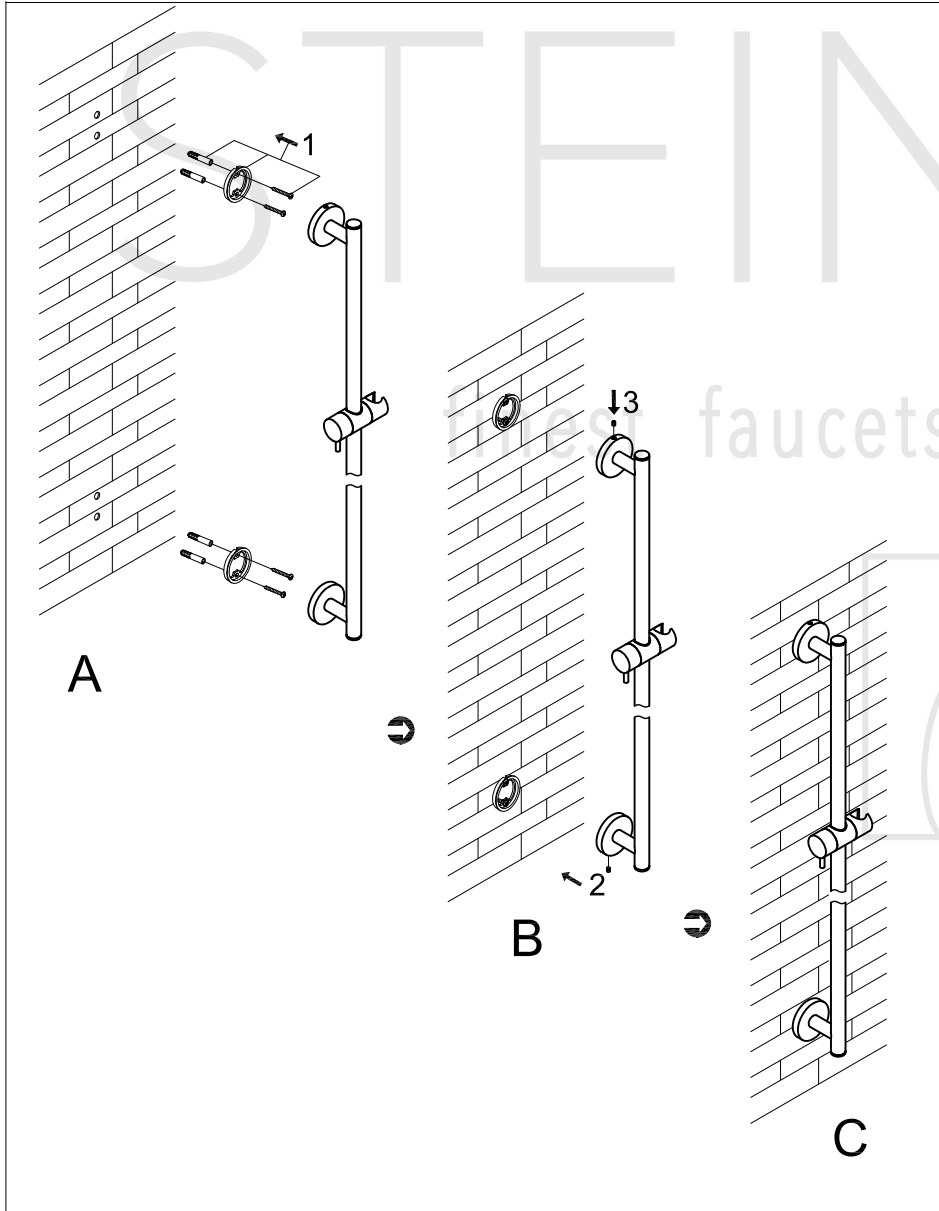

STEINBERG

Brausegarnitur

Art.Nr.100 1601

Installation

Technische Zeichnung

Explosionszeichnung