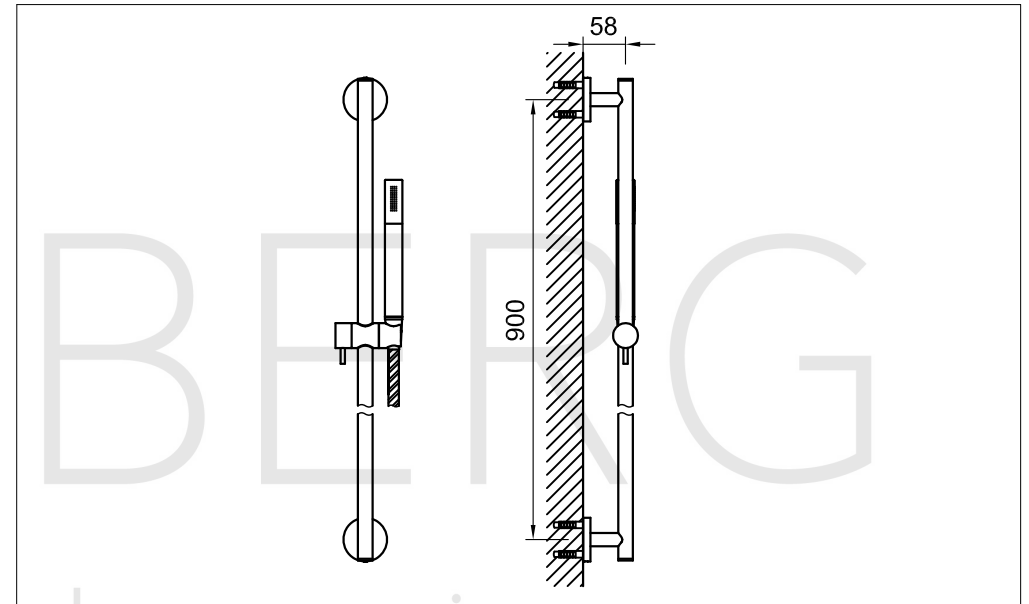

STEINBERG

Brausegarnitur

Art.Nr.100 1601

Installation

Technische Zeichnung

Explosionszeichnung