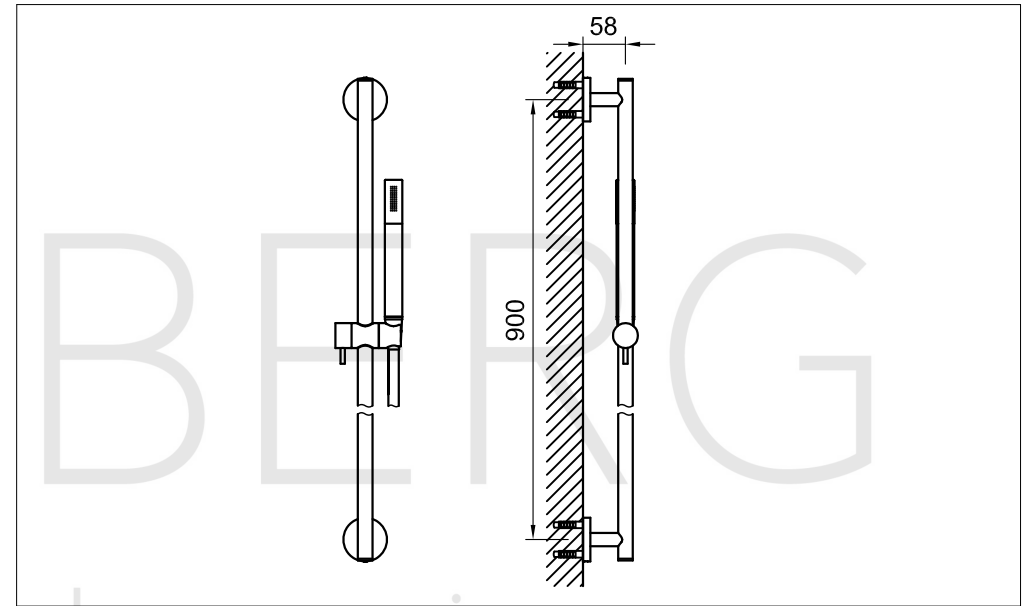

STEINBERG

Brausegarnitur

Art.Nr.100 1601 S

Installation

Technische Zeichnung

Explosionszeichnung