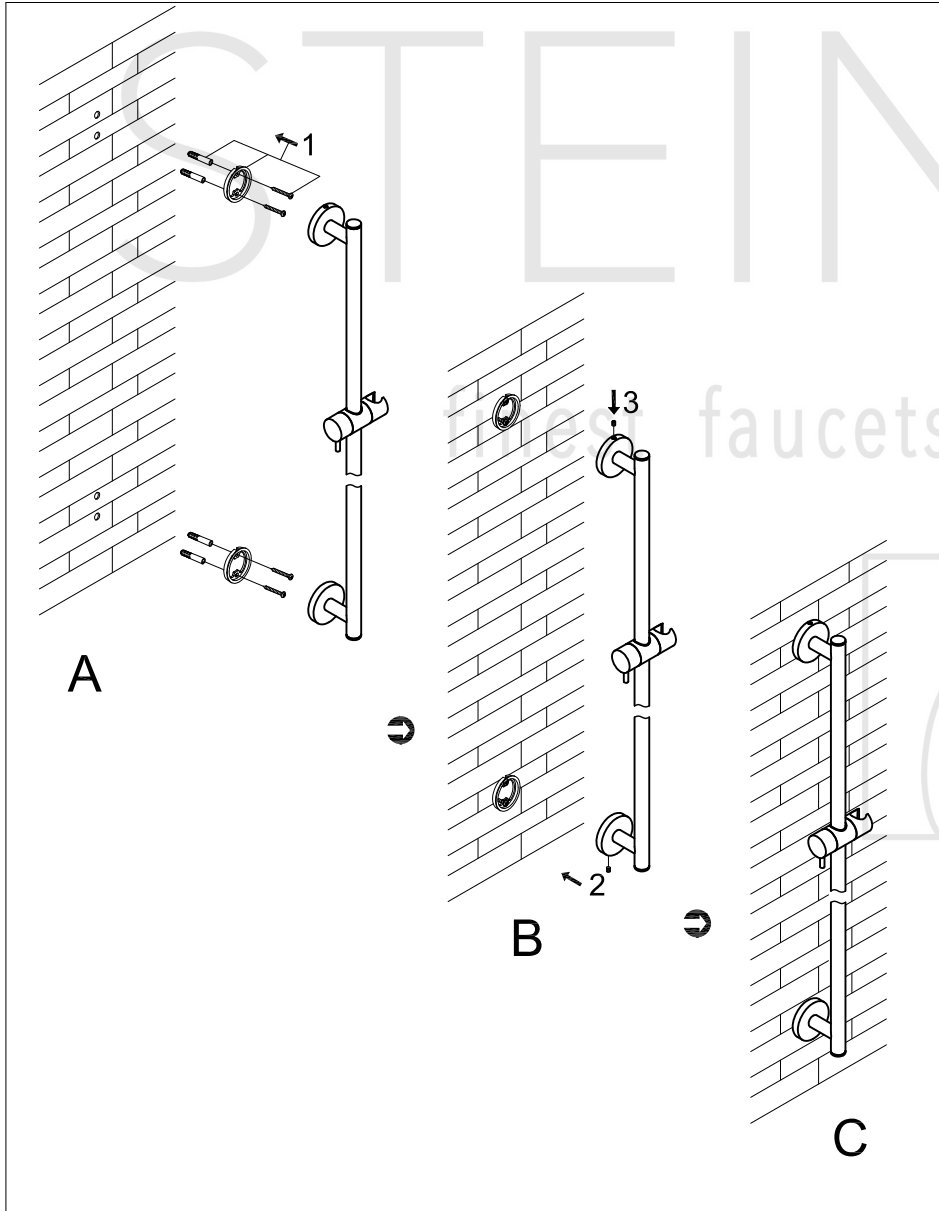

STEINBERG

Brausegarnitur

Art.Nr.100 1601 S

Installation

Technische Zeichnung

Explosionszeichnung