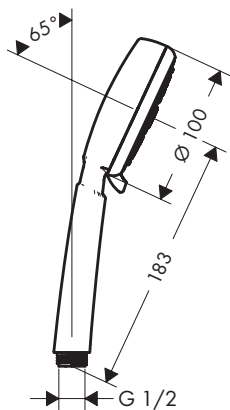

- DE** Montageanleitung
- FR** Instructions de montage
- EN** assembly instructions
- IT** Istruzioni per Installazione
- ES** Instrucciones de montaje
- NL** Handleiding
- DK** Monteringsvejledning
- PT** Manual de Instalação
- PL** Instrukcja montażu
- CS** Montážní návod
- SK** Montážny návod
- ZH** 组装说明
- RU** Инструкция по монтажу
- HU** Szerelési útmutató
- FI** Asennusohje
- SV** Monteringsanvisning
- LT** Montavimo instrukcijos
- HR** Uputstva za instalaciju
- TR** Montaj kılavuzu
- RO** Instrucțiuni de montare
- EL** Οδηγία συναρμολόγησης
- SL** Navodila za montažo
- ET** Paigaldusjuhend
- LV** Montāžas instrukcija
- SR** Uputstvo za montažu
- NO** Montasjeveiledning
- BG** Инструкция за употреба
- SQ** Udhëzime rreth montimit
- AR** تعليمات التجميع

**Crometta 100 Vario**  
26834400

**Crometta 100 Vario**  
26834400

**P****max.  
0,6 MPa  
6 bar****0,1 - 0,4 MPa  
1 - 4 bar****T****max.  
60 °C****< 50 °C****Crometta 100 Vario 26834400**1  
2  
3  
4  
Massage Shampoo Normal