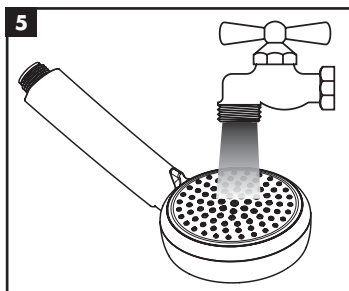

hansgrohe

Hansgrohe · Auestraße 5 · 9 · D-77761 Schiltach
Telefon +49 (0) 78 36/51-1282 · Telefax +49 (0) 7836/511440
E-Mail: info@hansgrohe.com · Internet: www.hansgrohe.com

09/2017
9.06371.01