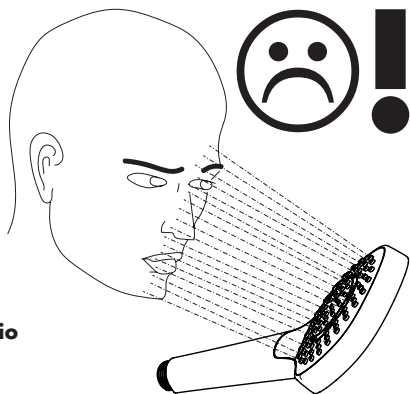

Crometta 100 Vario
26834400