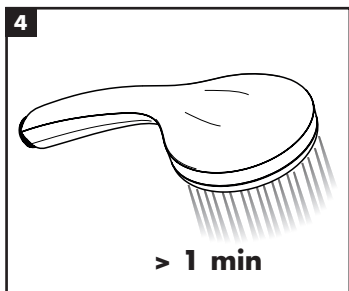

hansgrohe

Hansgrohe · Auestraße 5 · 9 · D-77761 Schiltach
Telefon +49 (0) 78 36/51-1282 · Telefax +49 (0) 7836/511440
E-Mail: info@hansgrohe.com · Internet: www.hansgrohe.com

09/2017
9.06371.01