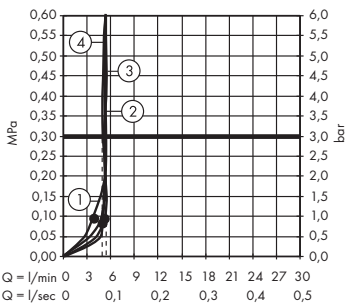

**Crometta 100 Vario**  
26834400

**Crometta 100 Vario**  
26834400

**P****max.  
0,6 MPa  
6 bar****0,1 - 0,4 MPa  
1 - 4 bar****T****max.  
60 °C****< 50 °C****Crometta 100 Vario 26834400**1  
2  
3  
4  
Massage Shampoo Normal