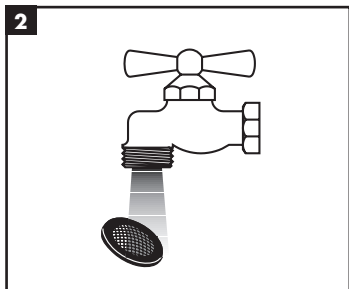

hansgrohe

Hansgrohe · Auestraße 5 · 9 · D-77761 Schiltach
Telefon +49 (0) 78 36/51-1282 · Telefax +49 (0) 7836/511440
E-Mail: info@hansgrohe.com · Internet: www.hansgrohe.com

09/2017
9.06371.01