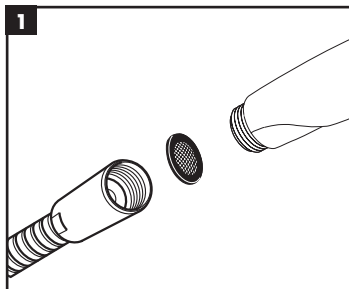

hansgrohe

Hansgrohe · Auestraße 5 · 9 · D-77761 Schiltach
Telefon +49 (0) 78 36/51-1282 · Telefax +49 (0) 7836/511440
E-Mail: info@hansgrohe.com · Internet: www.hansgrohe.com

09/2017
9.06371.01