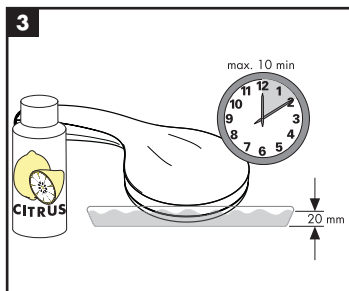

hansgrohe

Hansgrohe · Auestraße 5 · 9 · D-77761 Schiltach
Telefon +49 (0) 78 36/51-1282 · Telefax +49 (0) 7836/511440
E-Mail: info@hansgrohe.com · Internet: www.hansgrohe.com

09/2017
9.06371.01