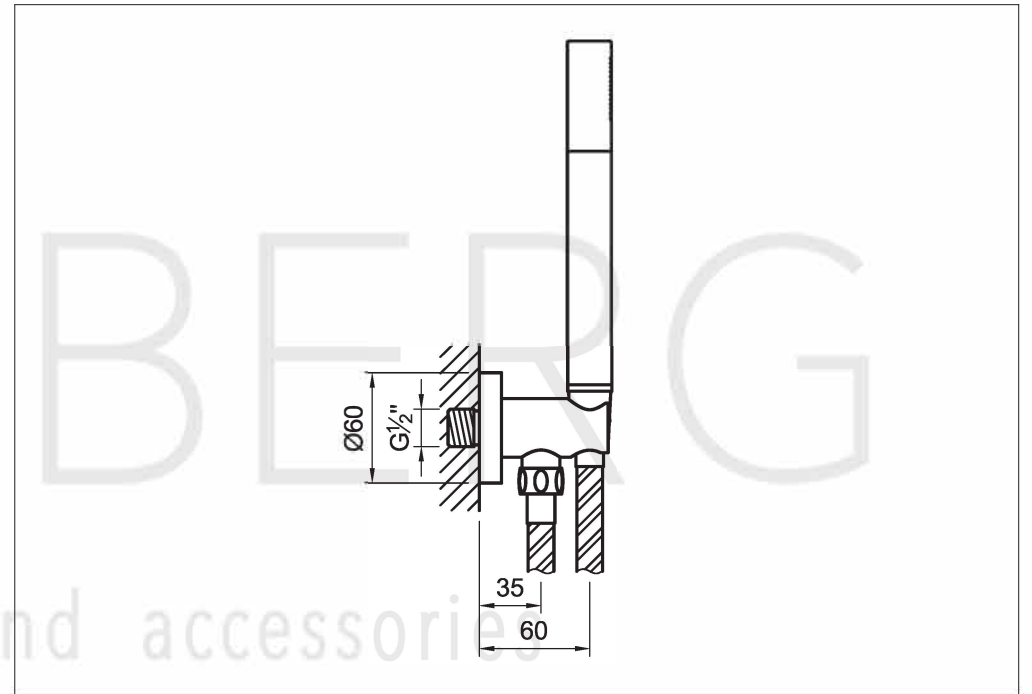

STEINBERG

Handbrausegarnitur

Art.Nr.100 1670 BN

Installation

Technische Zeichnung

Explosionszeichnung