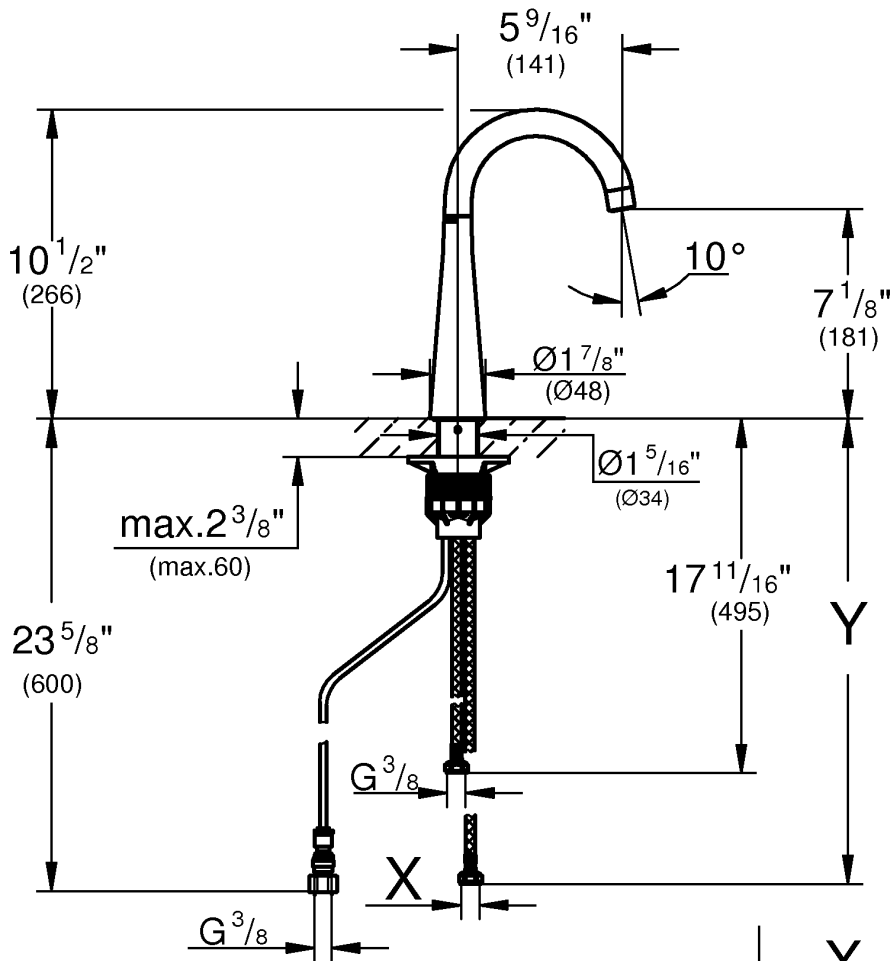

30 026

X	Y
G ^{3/8}	24 ^{5/8} " (625)
9/16-24 UNEF	32 ^{1/16} " (815)

psi

max. 145

7.25 14.5 72.5

bar

max. 10

0.5 1 5

G^{3/8}
SW19
660mm

2

3

4

5

6

MAINTENANCE 

Pure Freude an Wasser