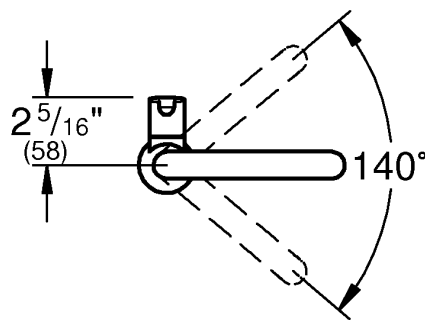

30 026

X	Y
G ^{3/8}	24 ^{5/8} " (625)
9/16-24 UNEF	32 ^{1/16} " (815)

psi

max. 145

7.25 14.5 72.5

bar

max. 10

0.5 1 5

G^{3/8}
SW19
660mm

2

3

4

5

6

MAINTENANCE 

Pure Freude an Wasser