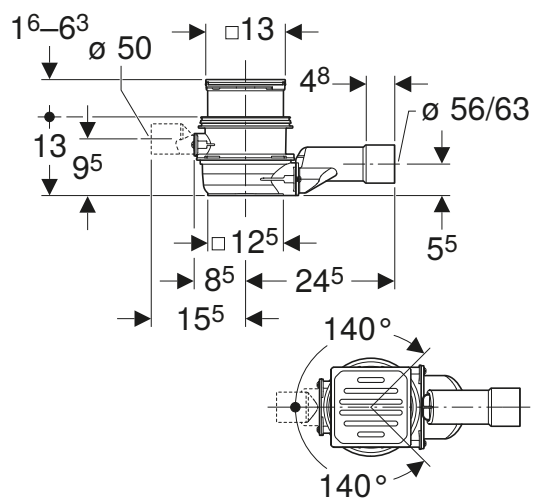

INSTALLATION MANUAL

MONTAGEANLEITUNG
INSTRUCTIONS DE MONTAGE
ISTRUZIONI PER IL MONTAGGIO

388.020.00.1

388.021.00.1

388.023.00.1

Geberit International AG
Schachenstrasse 77, CH-8645 Jona
documentation@geberit.com
www.geberit.com