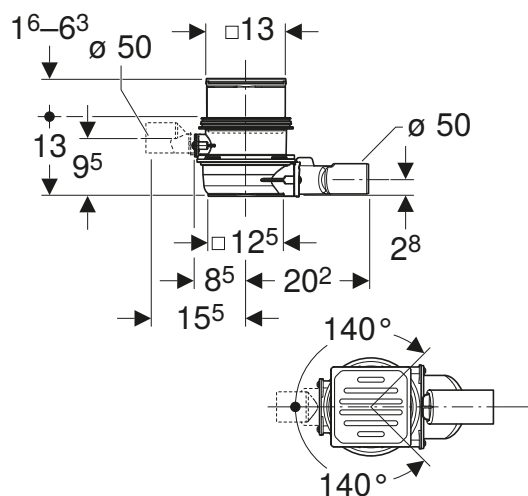

INSTALLATION MANUAL

MONTAGEANLEITUNG
INSTRUCTIONS DE MONTAGE
ISTRUZIONI PER IL MONTAGGIO

388.020.00.1

388.021.00.1

388.023.00.1

Geberit International AG
Schachenstrasse 77, CH-8645 Jona
documentation@geberit.com
www.geberit.com