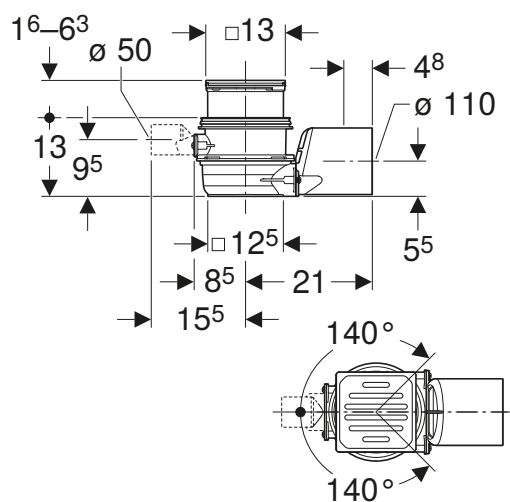

INSTALLATION MANUAL

MONTAGEANLEITUNG
INSTRUCTIONS DE MONTAGE
ISTRUZIONI PER IL MONTAGGIO

388.020.00.1

388.021.00.1

388.023.00.1

Geberit International AG
Schachenstrasse 77, CH-8645 Jona
documentation@geberit.com
www.geberit.com