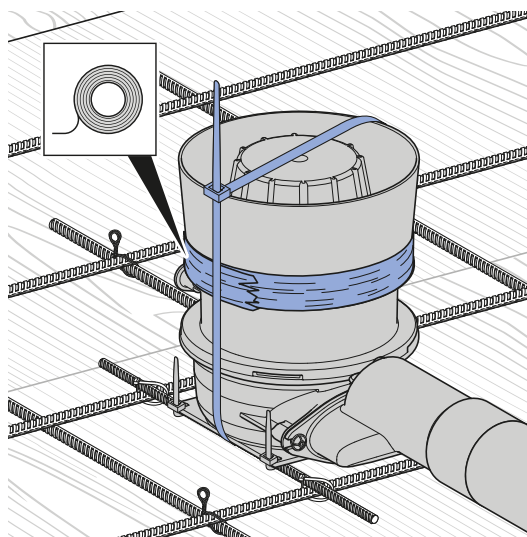

INSTALLATION MANUAL

MONTAGEANLEITUNG
INSTRUCTIONS DE MONTAGE
ISTRUZIONI PER IL MONTAGGIO

388.020.00.1

388.021.00.1

388.023.00.1

Geberit International AG
Schachenstrasse 77, CH-8645 Jona
documentation@geberit.com
www.geberit.com