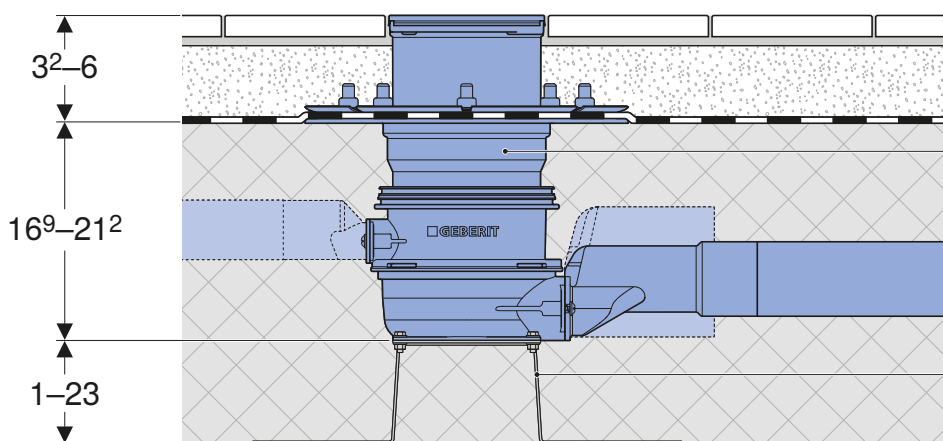

INSTALLATION MANUAL

MONTAGEANLEITUNG
INSTRUCTIONS DE MONTAGE
ISTRUZIONI PER IL MONTAGGIO

388.020.00.1

388.021.00.1

388.023.00.1

Geberit International AG
Schachenstrasse 77, CH-8645 Jona
documentation@geberit.com
www.geberit.com