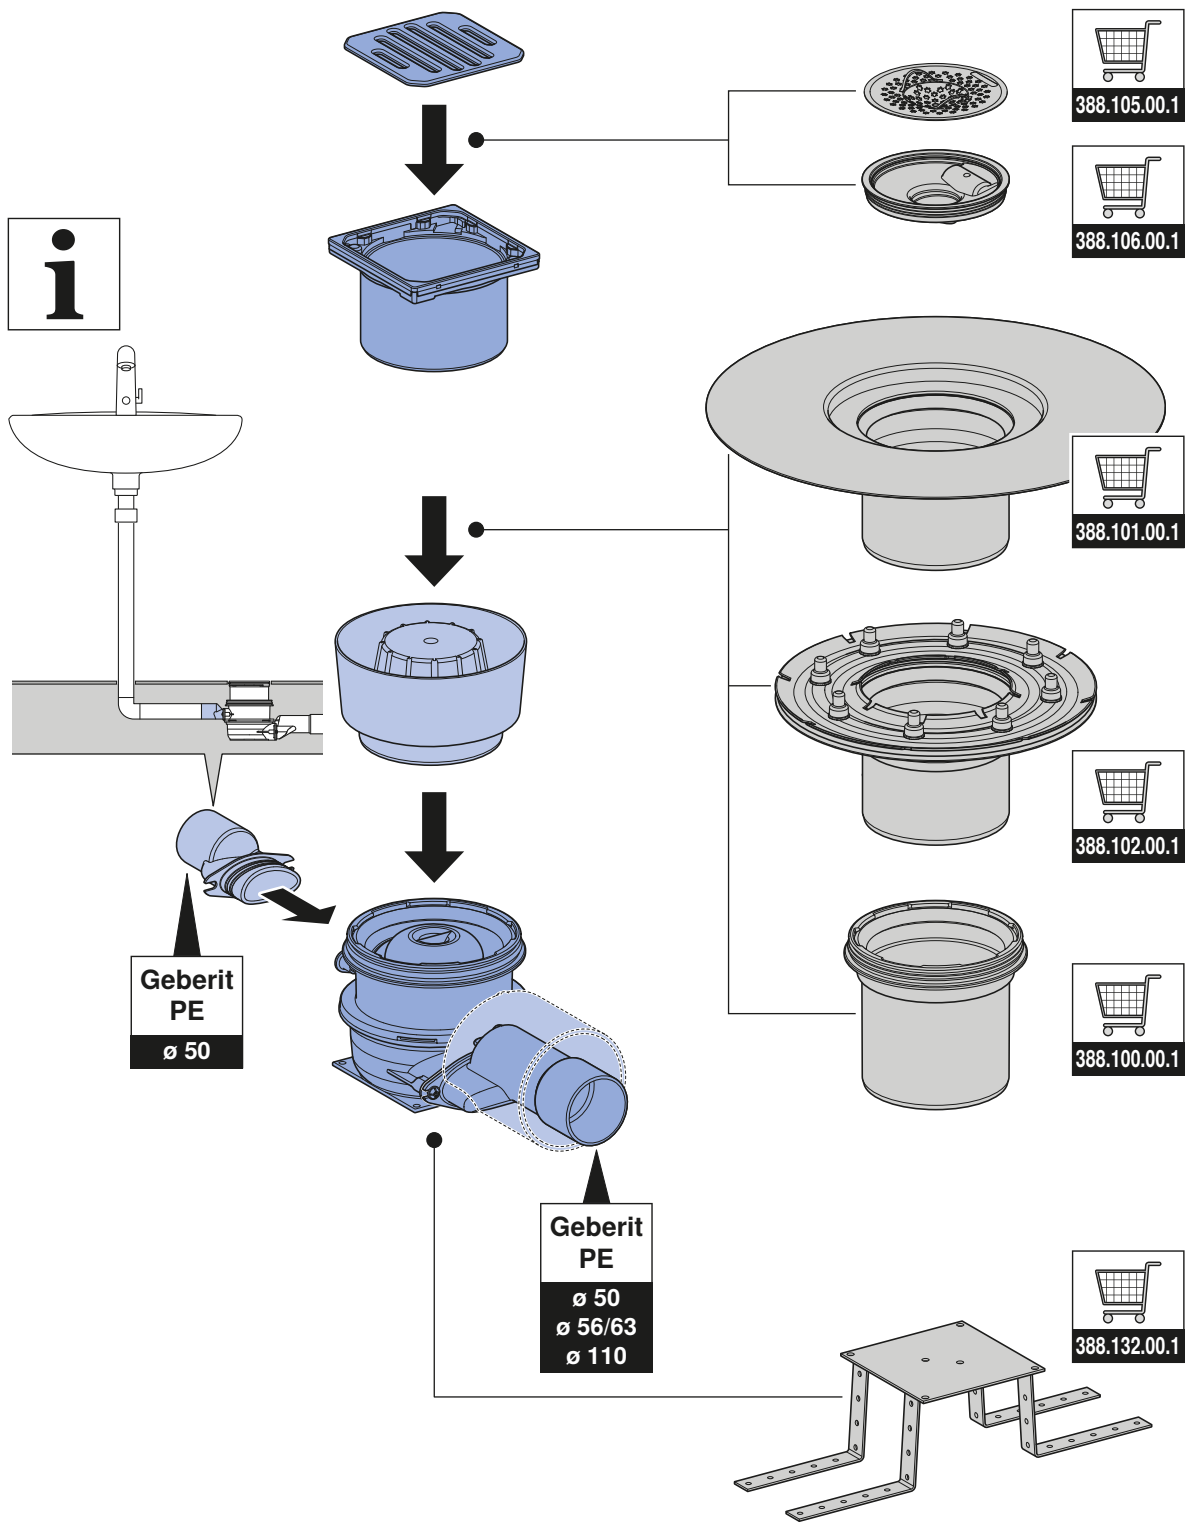

INSTALLATION MANUAL

MONTAGEANLEITUNG
INSTRUCTIONS DE MONTAGE
ISTRUZIONI PER IL MONTAGGIO

388.020.00.1

388.021.00.1

388.023.00.1

Geberit International AG
Schachenstrasse 77, CH-8645 Jona
documentation@geberit.com
www.geberit.com