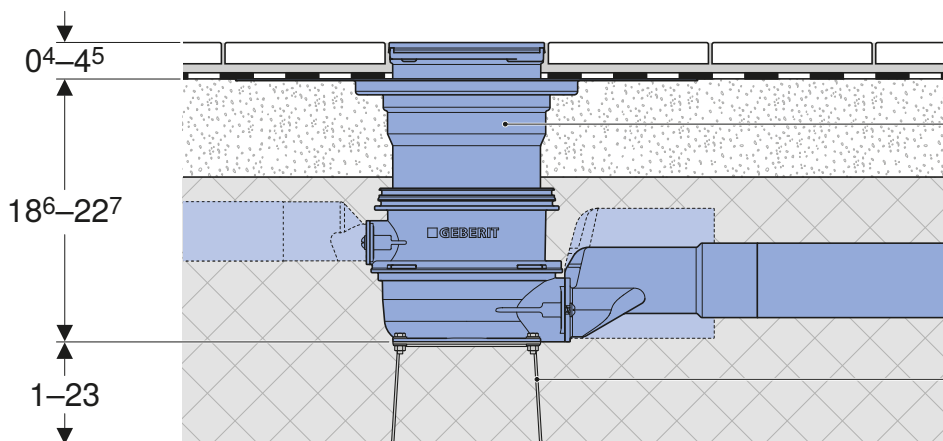

INSTALLATION MANUAL

MONTAGEANLEITUNG
INSTRUCTIONS DE MONTAGE
ISTRUZIONI PER IL MONTAGGIO

388.020.00.1

388.021.00.1

388.023.00.1

Geberit International AG
Schachenstrasse 77, CH-8645 Jona
documentation@geberit.com
www.geberit.com