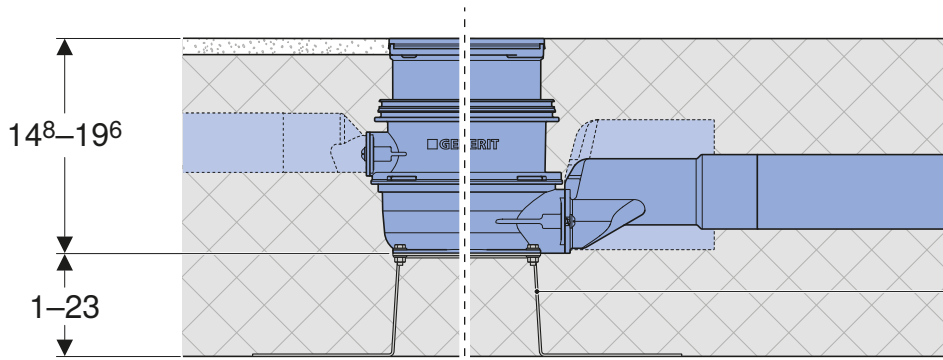

INSTALLATION MANUAL

MONTAGEANLEITUNG
INSTRUCTIONS DE MONTAGE
ISTRUZIONI PER IL MONTAGGIO

388.020.00.1

388.021.00.1

388.023.00.1

Geberit International AG
Schachenstrasse 77, CH-8645 Jona
documentation@geberit.com
www.geberit.com