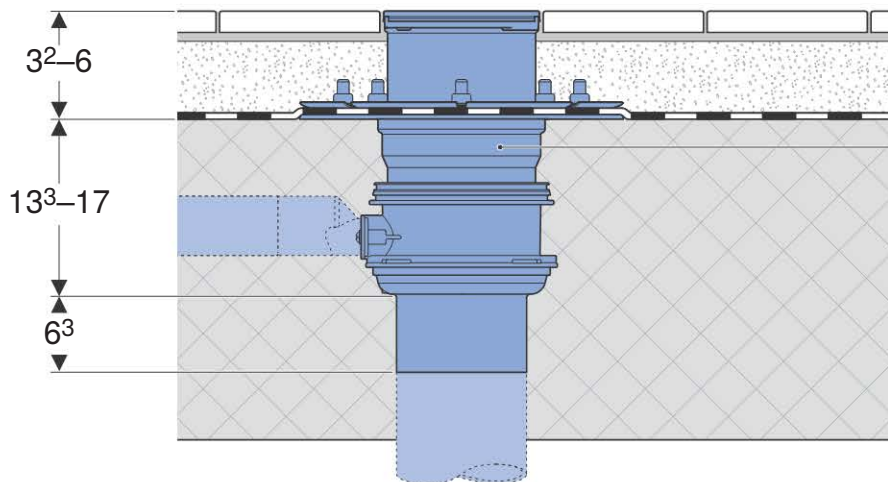

INSTALLATION MANUAL

MONTAGEANLEITUNG
INSTRUCTIONS DE MONTAGE
ISTRUZIONI PER IL MONTAGGIO

Geberit International AG
Schachenstrasse 77, CH-8645 Jona
documentation@geberit.com
www.geberit.com