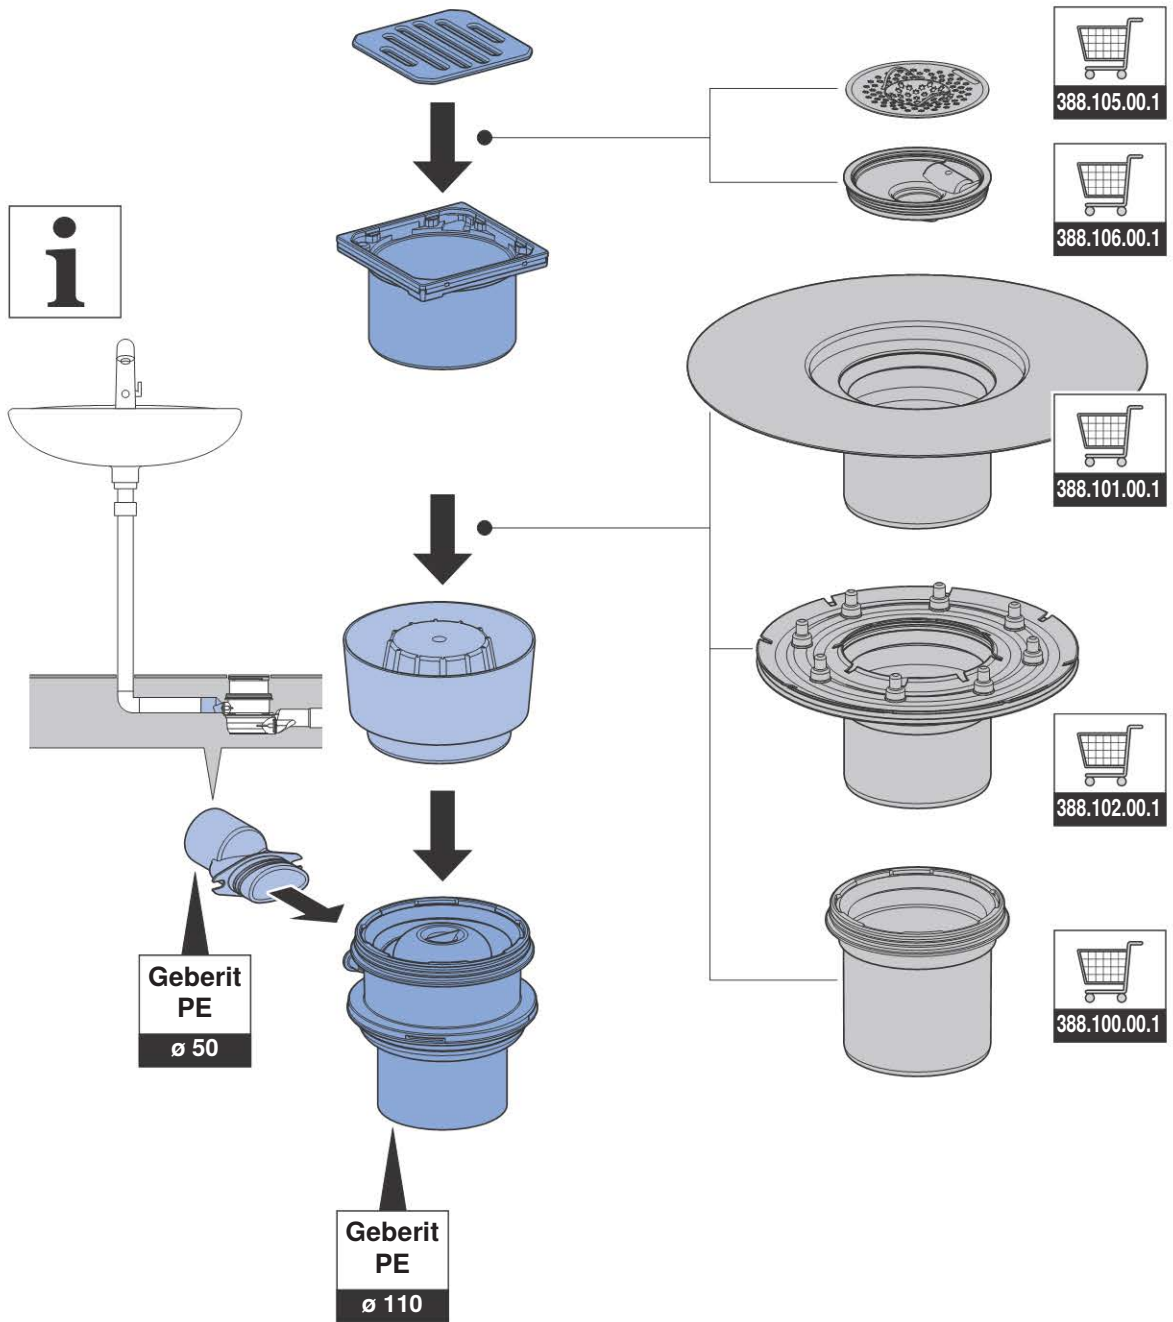

INSTALLATION MANUAL

MONTAGEANLEITUNG
INSTRUCTIONS DE MONTAGE
ISTRUZIONI PER IL MONTAGGIO

Geberit International AG
Schachenstrasse 77, CH-8645 Jona
documentation@geberit.com
www.geberit.com