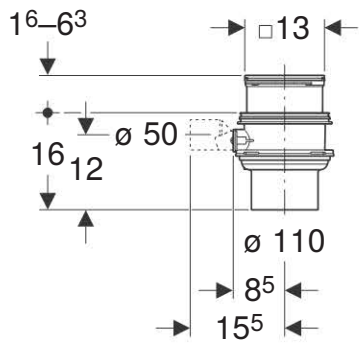

INSTALLATION MANUAL

MONTAGEANLEITUNG
INSTRUCTIONS DE MONTAGE
ISTRUZIONI PER IL MONTAGGIO

Geberit International AG
Schachenstrasse 77, CH-8645 Jona
documentation@geberit.com
www.geberit.com