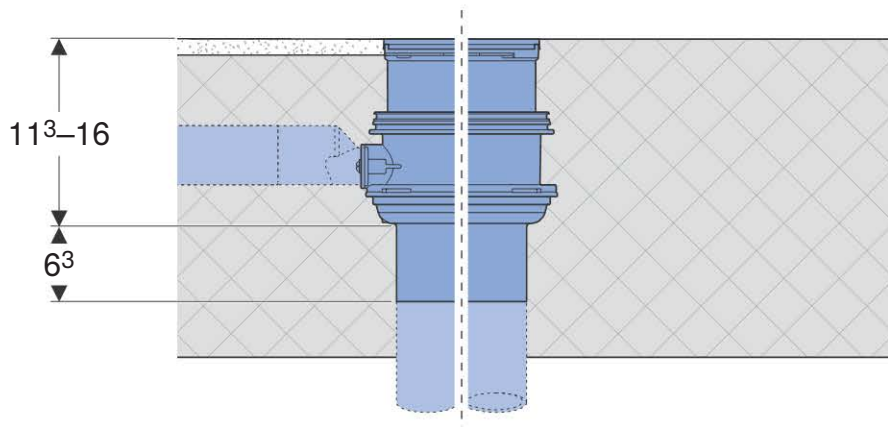

INSTALLATION MANUAL

MONTAGEANLEITUNG
INSTRUCTIONS DE MONTAGE
ISTRUZIONI PER IL MONTAGGIO

Geberit International AG
Schachenstrasse 77, CH-8645 Jona
documentation@geberit.com
www.geberit.com