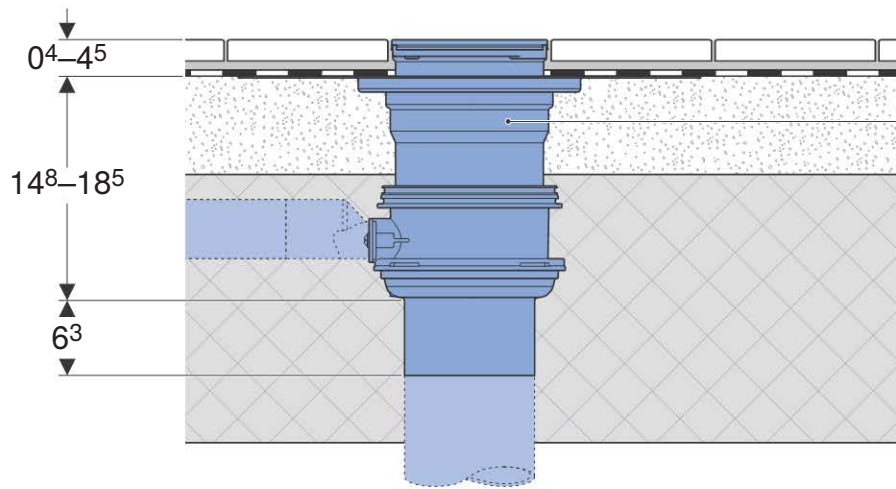

INSTALLATION MANUAL

MONTAGEANLEITUNG
INSTRUCTIONS DE MONTAGE
ISTRUZIONI PER IL MONTAGGIO

Geberit International AG
Schachenstrasse 77, CH-8645 Jona
documentation@geberit.com
www.geberit.com