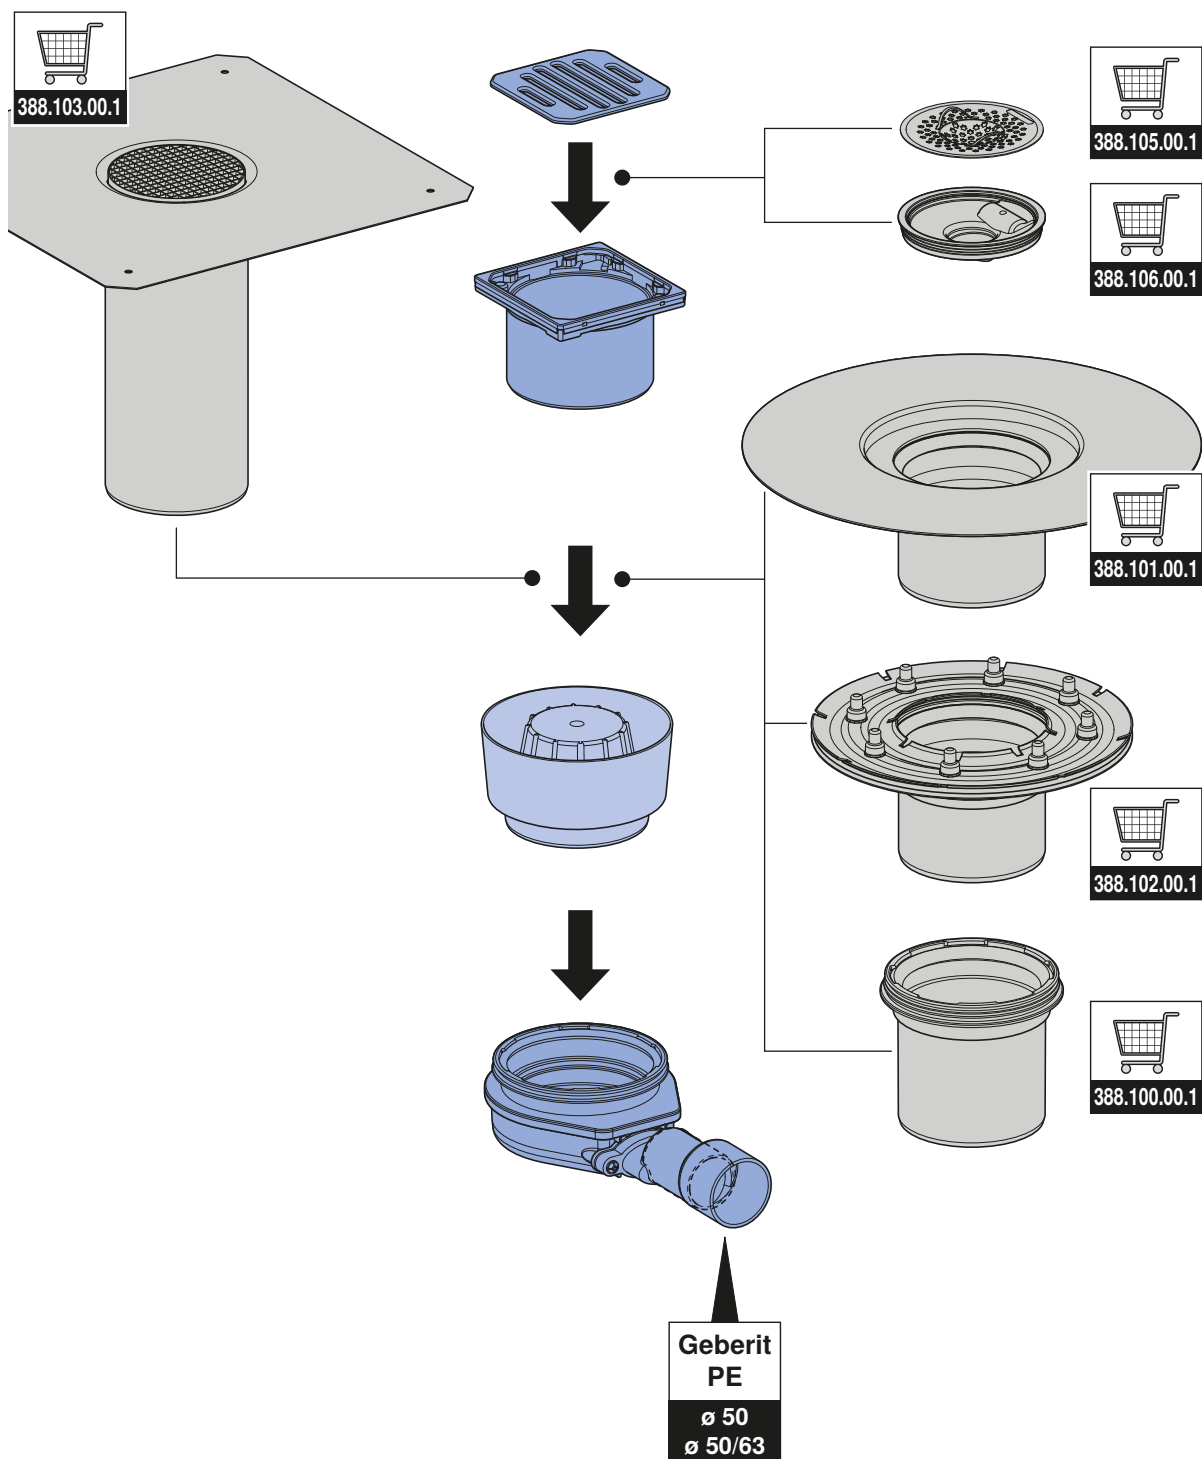

INSTALLATION MANUAL

MONTAGEANLEITUNG
INSTRUCTIONS DE MONTAGE
ISTRUZIONI PER IL MONTAGGIO

388.030.00.1

388.032.00.1

Geberit International AG
Schachenstrasse 77, CH-8645 Jona
documentation@geberit.com
www.geberit.com