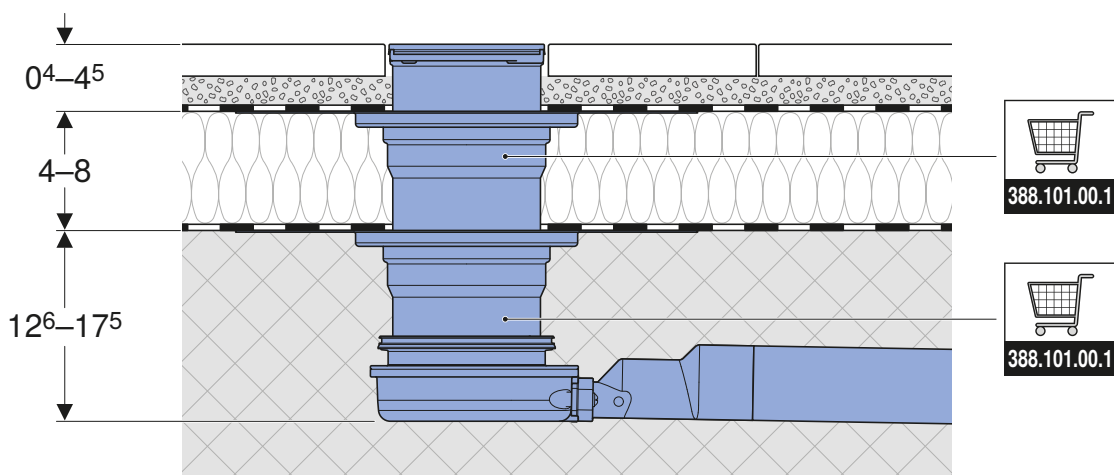

INSTALLATION MANUAL

MONTAGEANLEITUNG
INSTRUCTIONS DE MONTAGE
ISTRUZIONI PER IL MONTAGGIO

388.030.00.1

388.032.00.1

Geberit International AG
Schachenstrasse 77, CH-8645 Jona
documentation@geberit.com
www.geberit.com