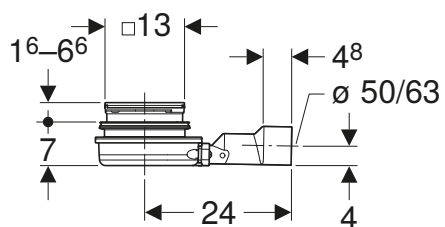

INSTALLATION MANUAL

MONTAGEANLEITUNG
INSTRUCTIONS DE MONTAGE
ISTRUZIONI PER IL MONTAGGIO

388.030.00.1

388.032.00.1

Geberit International AG
Schachenstrasse 77, CH-8645 Jona
documentation@geberit.com
www.geberit.com