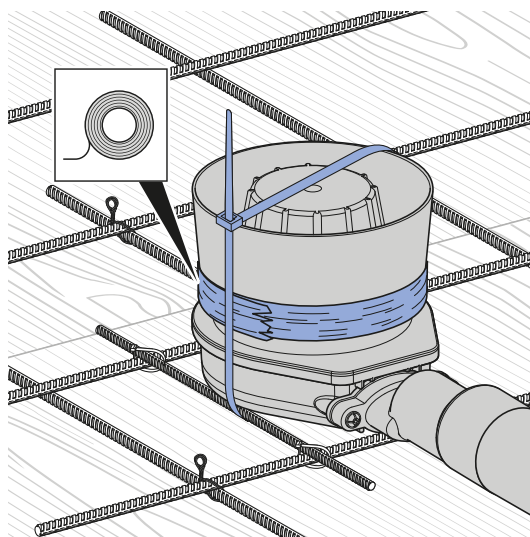

INSTALLATION MANUAL

MONTAGEANLEITUNG
INSTRUCTIONS DE MONTAGE
ISTRUZIONI PER IL MONTAGGIO

388.030.00.1

388.032.00.1

Geberit International AG
Schachenstrasse 77, CH-8645 Jona
documentation@geberit.com
www.geberit.com