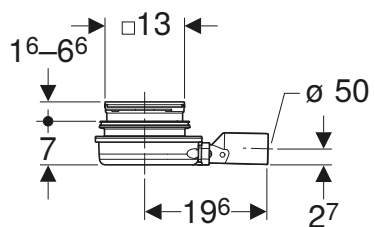

INSTALLATION MANUAL

MONTAGEANLEITUNG
INSTRUCTIONS DE MONTAGE
ISTRUZIONI PER IL MONTAGGIO

388.030.00.1

388.032.00.1

Geberit International AG
Schachenstrasse 77, CH-8645 Jona
documentation@geberit.com
www.geberit.com