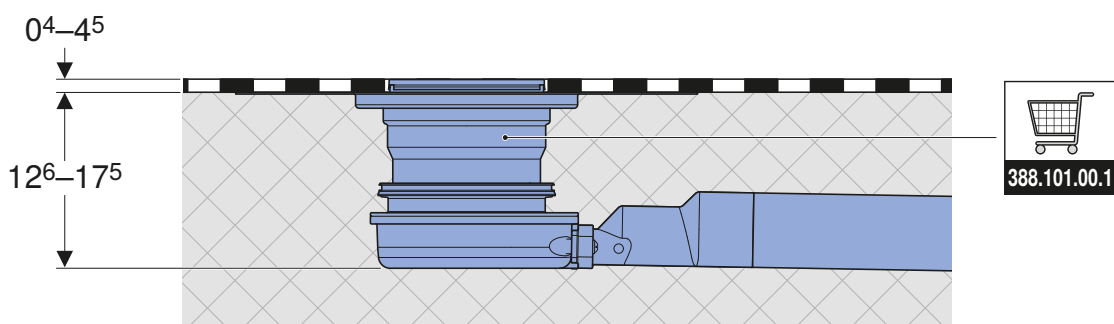

INSTALLATION MANUAL

MONTAGEANLEITUNG
INSTRUCTIONS DE MONTAGE
ISTRUZIONI PER IL MONTAGGIO

388.030.00.1

388.032.00.1

Geberit International AG
Schachenstrasse 77, CH-8645 Jona
documentation@geberit.com
www.geberit.com