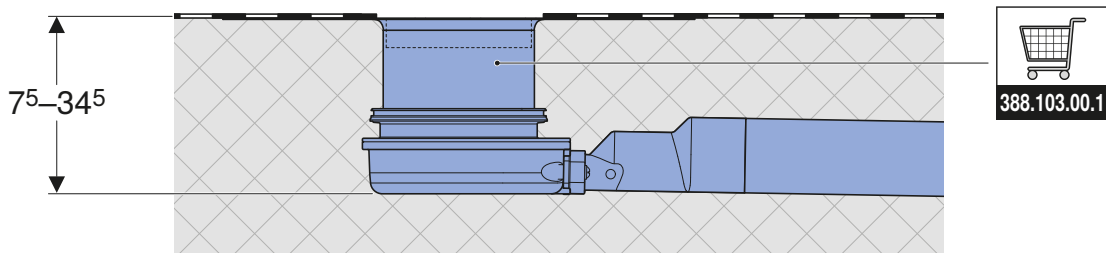

INSTALLATION MANUAL

MONTAGEANLEITUNG
INSTRUCTIONS DE MONTAGE
ISTRUZIONI PER IL MONTAGGIO

388.030.00.1

388.032.00.1

Geberit International AG
Schachenstrasse 77, CH-8645 Jona
documentation@geberit.com
www.geberit.com