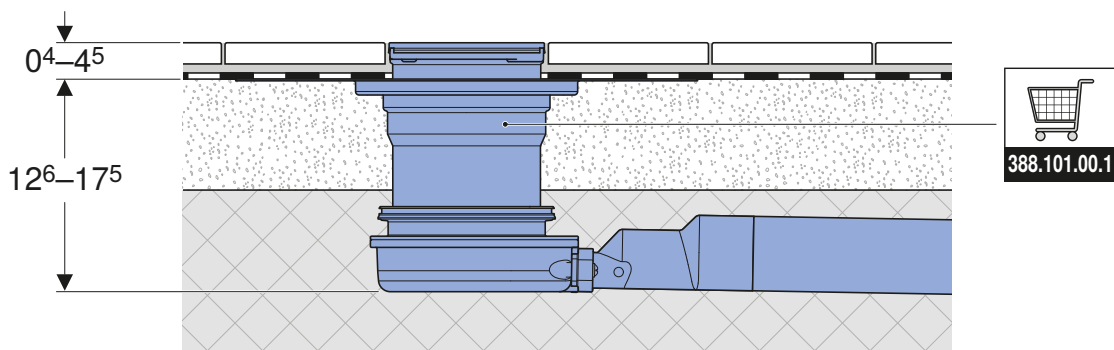

INSTALLATION MANUAL

MONTAGEANLEITUNG
INSTRUCTIONS DE MONTAGE
ISTRUZIONI PER IL MONTAGGIO

388.030.00.1

388.032.00.1

Geberit International AG
Schachenstrasse 77, CH-8645 Jona
documentation@geberit.com
www.geberit.com