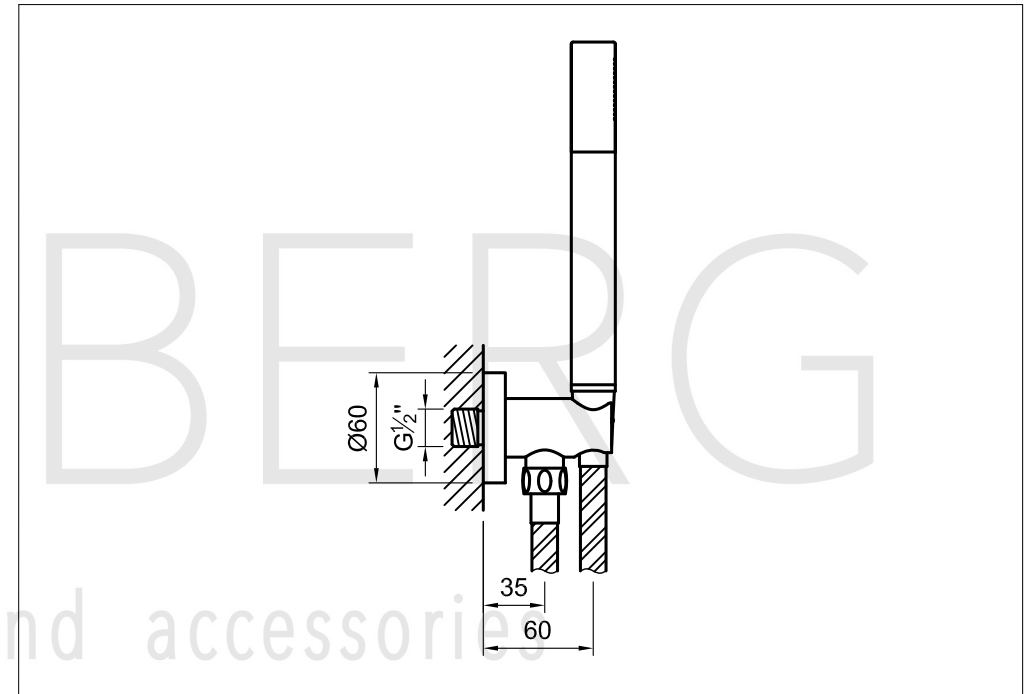

STEINBERG

Handbrausegarnitur

Art.Nr.100 1670

Installation

Technische Zeichnung

Explosionszeichnung