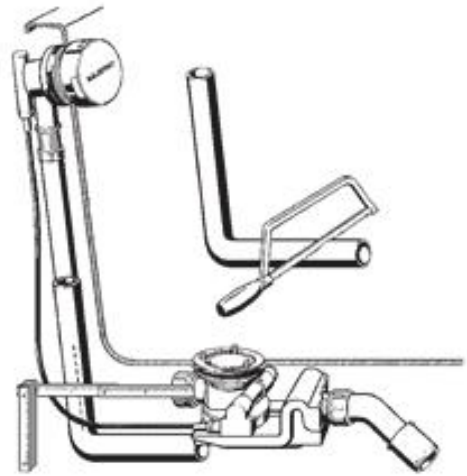

MONTÁŽNÍ NÁVOD / MONTÁŽNY NÁVOD
ODPADNÍ A PŘEPADOVÁ SOUPRAVA COMFORT-LEVEL CONODUO
ODPADOVÁ A PREPADOVÁ SÚPRAVA COMFORT-LEVEL CONODUO
Mod. 4004

7

8

9

10

11
Lä

LL

13