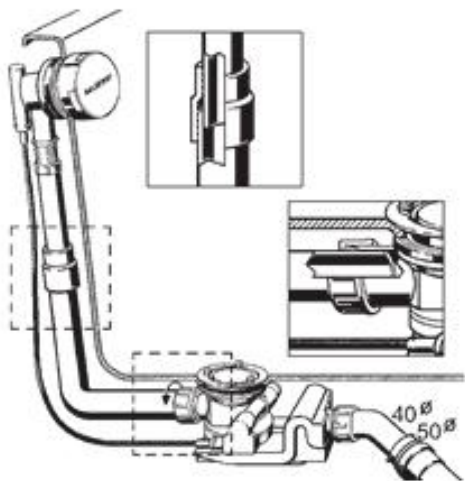

MONTÁŽNÍ NÁVOD / MONTÁŽNY NÁVOD
ODPADNÍ A PŘEPADOVÁ SOUPRAVA COMFORT-LEVEL CONODUO
ODPADOVÁ A PREPADOVÁ SÚPRAVA COMFORT-LEVEL CONODUO
Mod. 4004

7

8

9

10

11
Lä

LL

13