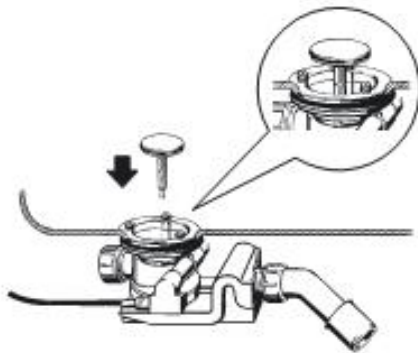

MONTÁŽNÍ NÁVOD / MONTÁŽNY NÁVOD
ODPADNÍ A PŘEPADOVÁ SOUPRAVA COMFORT-LEVEL CONODUO
ODPADOVÁ A PREPADOVÁ SÚPRAVA COMFORT-LEVEL CONODUO
Mod. 4004

7

8

9

10

11
Lä

LL

13