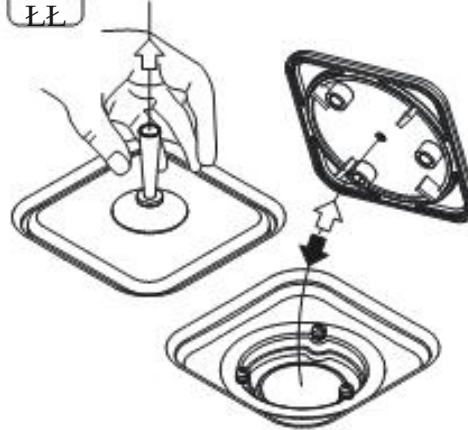

MONTÁŽNÍ NÁVOD / MONTÁŽNY NÁVOD
ODPADNÍ A PŘEPADOVÁ SOUPRAVA COMFORT-LEVEL CONODUO
ODPADOVÁ A PREPADOVÁ SÚPRAVA COMFORT-LEVEL CONODUO
Mod. 4004

7

8

9

10

11
Lä

LL

13