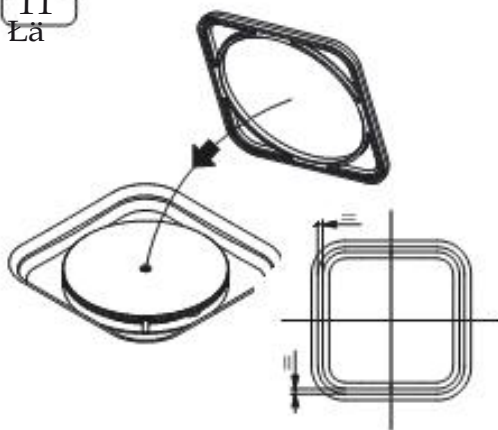

MONTÁŽNÍ NÁVOD / MONTÁŽNY NÁVOD
ODPADNÍ A PŘEPADOVÁ SOUPRAVA COMFORT-LEVEL CONODUO
ODPADOVÁ A PREPADOVÁ SÚPRAVA COMFORT-LEVEL CONODUO
Mod. 4004

7

8

9

10

11
Lä

LL

13