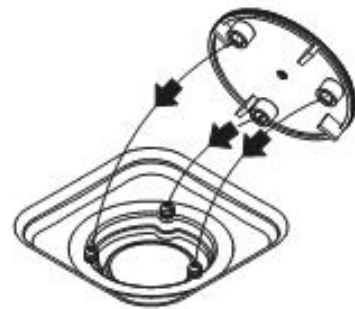

MONTÁŽNÍ NÁVOD / MONTÁŽNY NÁVOD
ODPADNÍ A PŘEPADOVÁ SOUPRAVA COMFORT-LEVEL CONODUO
ODPADOVÁ A PREPADOVÁ SÚPRAVA COMFORT-LEVEL CONODUO
Mod. 4004

7

8

9

10

11
Lä

LL

13