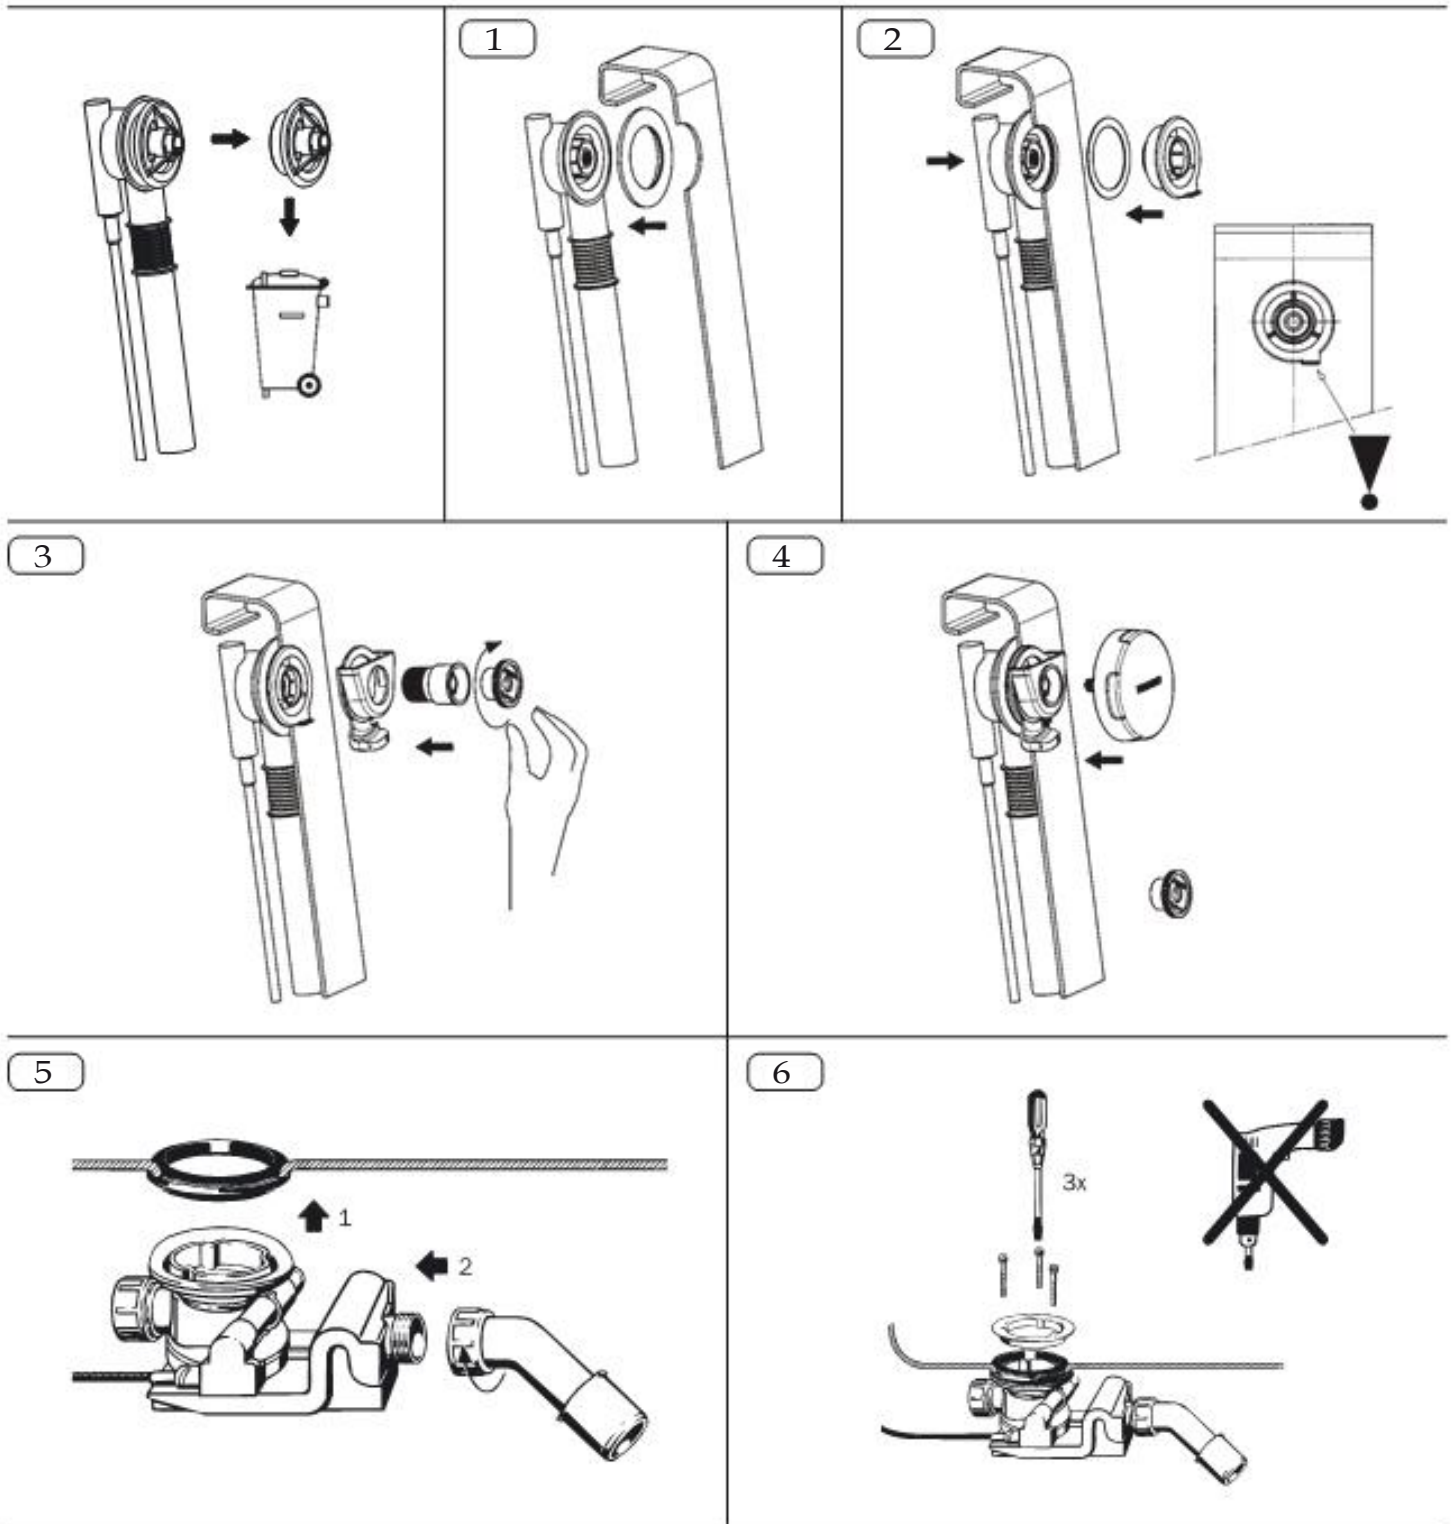

MONTÁŽNÍ NÁVOD / MONTÁŽNY NÁVOD
ODPADNÍ A PŘEPADOVÁ SOUPRAVA COMFORT-LEVEL CONODUO
ODPADOVÁ A PREPADOVÁ SÚPRAVA COMFORT-LEVEL CONODUO
Mod. 4004

7

8

9

10

11
Lä

LL

13