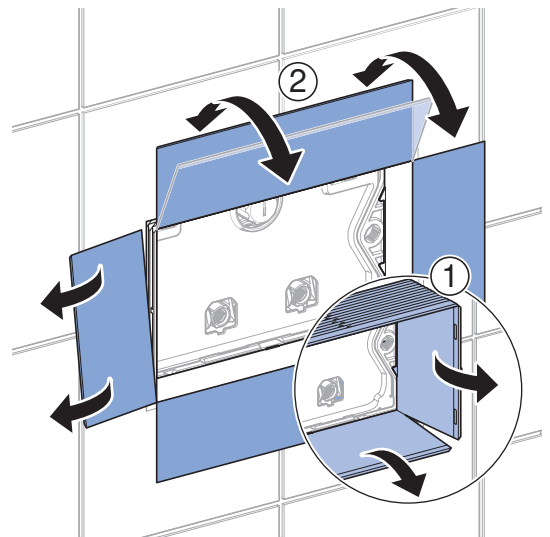

GEBERIT DUOFRESH SIGMA 12 CM

 **GEBERIT**

INSTALLATION MANUAL

MONTAGEANLEITUNG
INSTRUCTIONS DE MONTAGE
ISTRUZIONI PER IL MONTAGGIO

**KNOW
HOW**
INSTALLED

DuoFresh

Var. 1

Var. 2

1

2

→ **2** 5

1 B

1

2

3

4