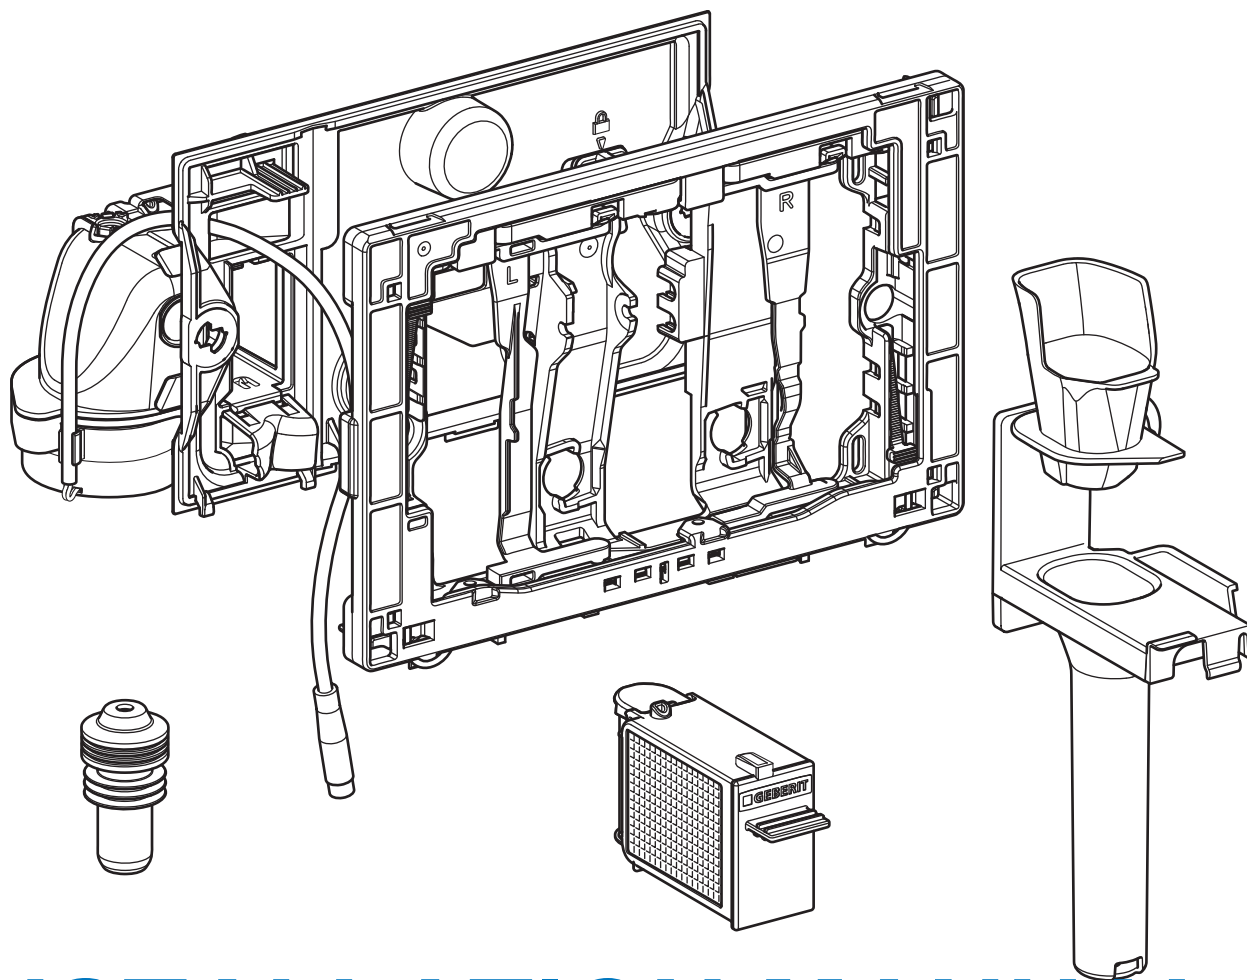

GEBERIT DUOFRESH SIGMA 12 CM

 **GEBERIT**

INSTALLATION MANUAL

MONTAGEANLEITUNG
INSTRUCTIONS DE MONTAGE
ISTRUZIONI PER IL MONTAGGIO

**KNOW
HOW**
INSTALLED

DuoFresh

Var. 1

Var. 2

Var. 3

Var. 4

Power Supply

Geberit AquaClean

Geberit outlet mounting and communication connection box

Geberit AquaClean

1

1 A