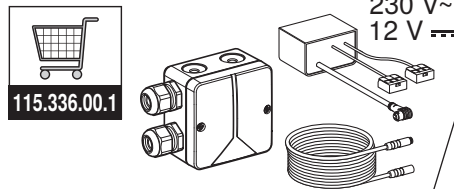

Power Supply