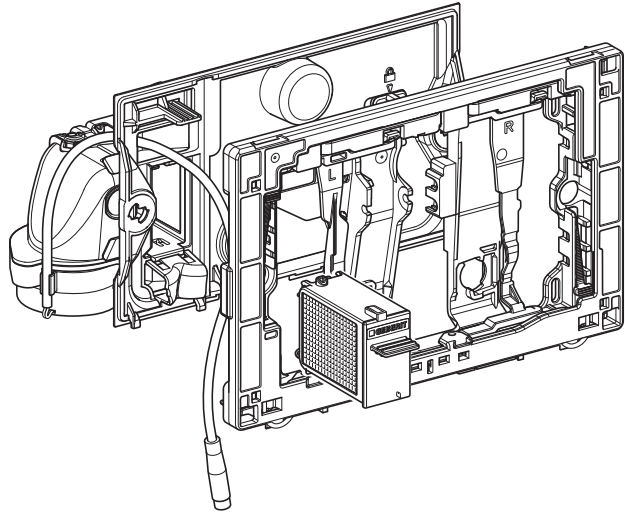

DuoFresh

Var. 1

Var. 2

Var. 3

Var. 4