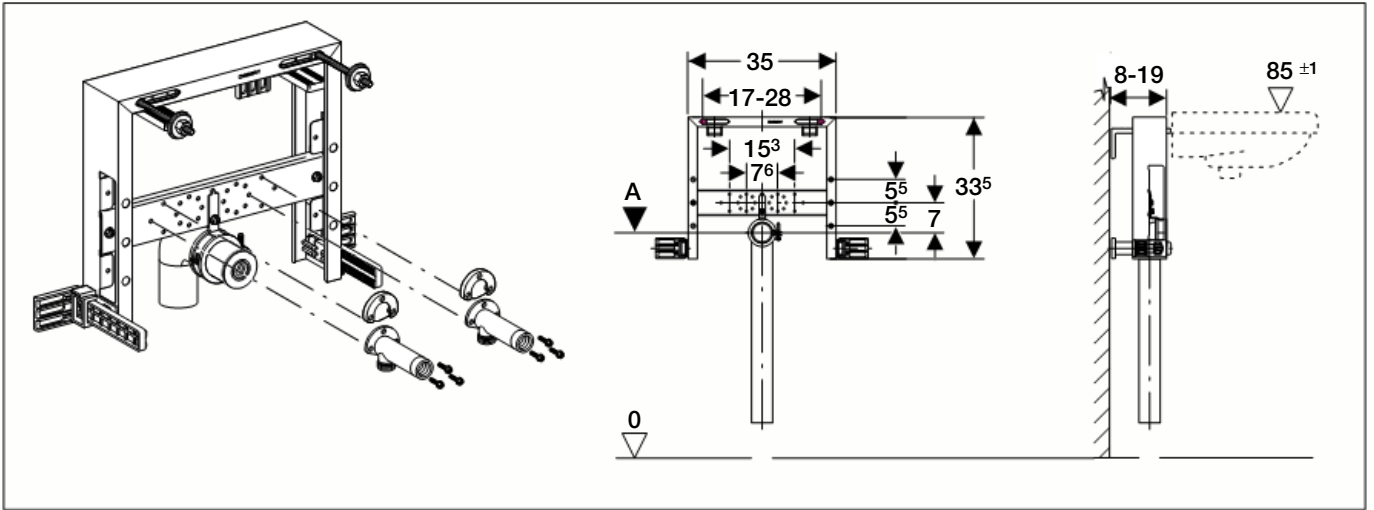

Geberit Montage Kombifix

Geberit Kombifix ist ausschliesslich für Einmauerung oder Vormauerung konzipiert, es ist nicht selbsttragend.

Geberit Combifix è concepito essenzialmente per la posa sottomuro o dietro una parete di rivestimento e non è quindi portante.

Geberit Kombifix is een stelframe voor de bevestiging van een wastafel en is niet zelfdragend. De konstruktieve sterkte moet worden verkregen door het KF fram in te metselen of voor het KF frame een muur te metselen. Het KF frame is niet geschikt voor zgn. Metall-Stud systemen.

int. 8236-01

964.208.00.0

GEBERIT

Geberit Montage Kombifix

Armaturenanschlussplatte
Placca per l'allacciamento
della rubinetteria
Armaturenmontageset

oben/ posizione alta/ boven

mitte/ posizione media/ midde