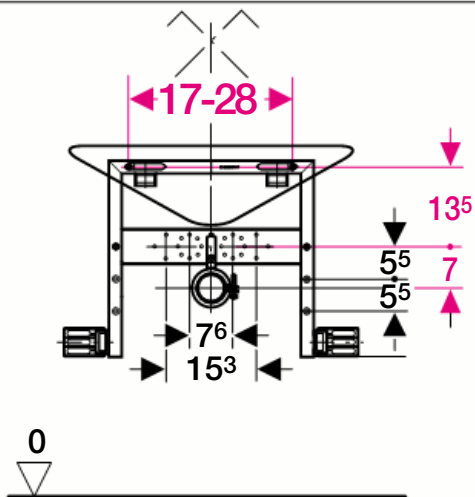

int. 8236-01

964.208.00.0

GEBERIT

Geberit Montage Kombifix

Armaturenanschlussplatte
Placca per l'allacciamento
della rubinetteria
Armaturenmontageset

oben/ posizione alta/ boven

mitte/ posizione media/ midde