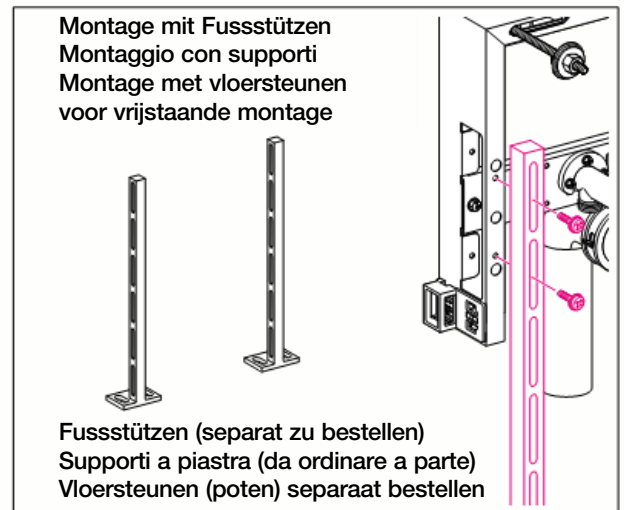

Geberit Montage Kombifix

Geberit Kombifix ist ausschliesslich für Einmauerung oder Vormauerung konzipiert, es ist nicht selbsttragend.

Geberit Combifix è concepito essenzialmente per la posa sottomuro o dietro una parete di rivestimento e non è quindi portante.

Geberit Kombifix is een stelframe voor de bevestiging van een wastafel en is niet zelfdragend. De konstruktieve sterkte moet worden verkregen door het KF fram in te metselen of voor het KF frame een muur te metselen. Het KF frame is niet geschikt voor zgn. Metall-Stud systemen.

int. 8236-01

964.208.00.0

GEBERIT

Geberit Montage Kombifix

Armaturenanschlussplatte
Placca per l'allacciamento
della rubinetteria
Armaturenmontageset

oben/ posizione alta/ boven

mitte/ posizione media/ midde