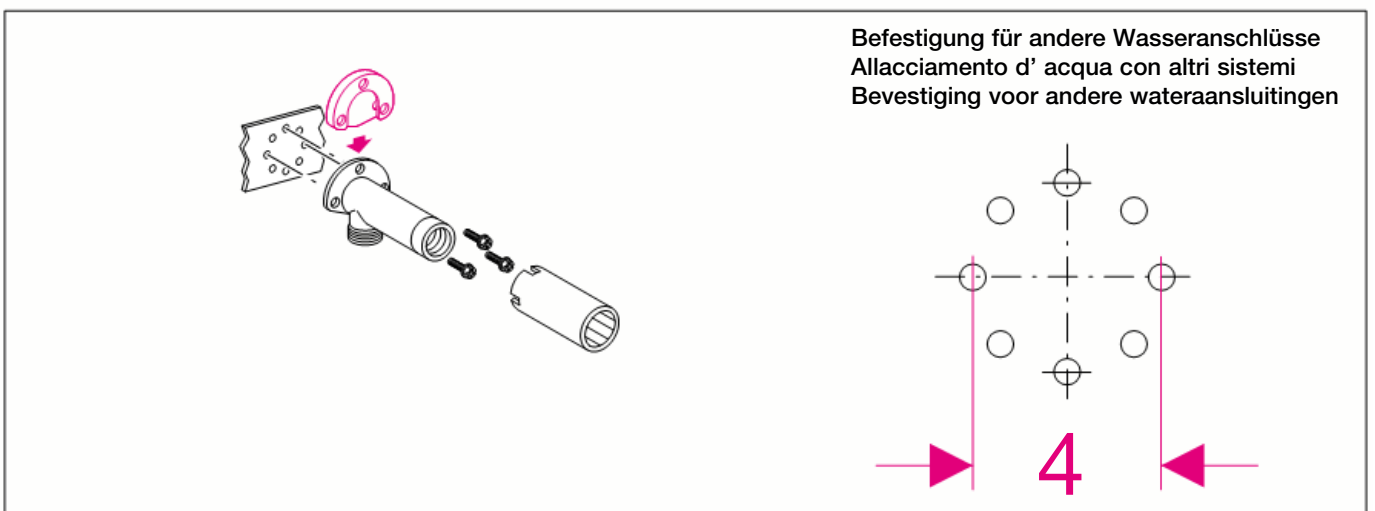

Geberit Montage Kombifix

Geberit Kombifix ist ausschliesslich für Einmauerung oder Vormauerung konzipiert, es ist nicht selbsttragend.

Geberit Combifix è concepito essenzialmente per la posa sottomuro o dietro una parete di rivestimento e non è quindi portante.

Geberit Kombifix is een stelframe voor de bevestiging van een wastafel en is niet zelfdragend. De konstruktieve sterkte moet worden verkregen door het KF fram in te metselen of voor het KF frame een muur te metselen. Het KF frame is niet geschikt voor zgn. Metall-Stud systemen.

int. 8236-01

964.208.00.0

GEBERIT

Geberit Montage Kombifix

Armaturenanschlussplatte
Placca per l'allacciamento
della rubinetteria
Armaturenmontageset

oben/ posizione alta/ boven

mitte/ posizione media/ midde