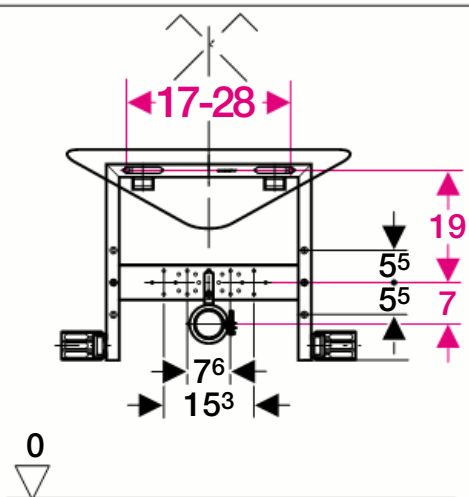

Geberit Kombifix is een stelframe voor de bevestiging van een wastafel en is niet zelfdragend. De konstruktieve sterkte moet worden verkregen door het KF fram in te metselen of voor het KF frame een muur te metselen. Het KF frame is niet geschikt voor zgn. Metall-Stud systemen.

int. 8236-01

964.208.00.0

GEBERIT

Geberit Montage Kombifix

Armaturenanschlussplatte
Placca per l'allacciamento
della rubinetteria
Armaturenmontageset

oben/ posizione alta/ boven

mitte/ posizione media/ midde