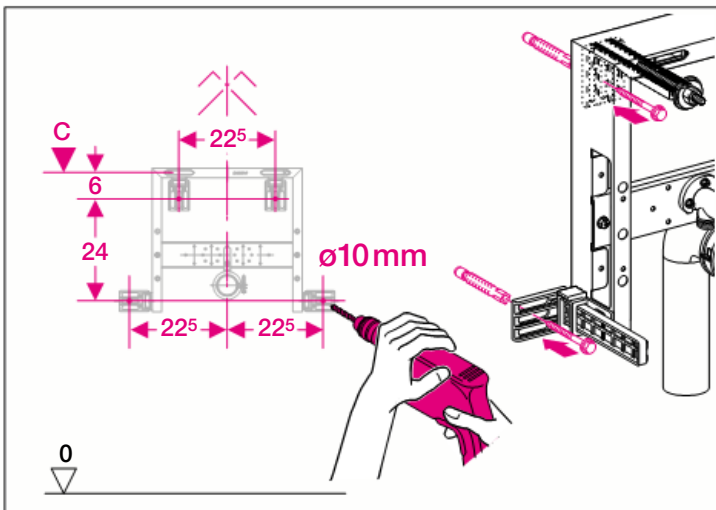

Geberit Montage Kombifix

Geberit Kombifix ist ausschliesslich für Einmauerung oder Vormauerung konzipiert, es ist nicht selbsttragend.

Geberit Combifix è concepito essenzialmente per la posa sottomuro o dietro una parete di rivestimento e non è quindi portante.

Geberit Kombifix is een stelframe voor de bevestiging van een wastafel en is niet zelfdragend. De konstruktieve sterkte moet worden verkregen door het KF fram in te metselen of voor het KF frame een muur te metselen. Het KF frame is niet geschikt voor zgn. Metall-Stud systemen.

int. 8236-01

964.208.00.0

GEBERIT

Geberit Montage Kombifix

Armaturenanschlussplatte
Placca per l'allacciamento
della rubinetteria
Armaturenmontageset

oben/ posizione alta/ boven

mitte/ posizione media/ midde