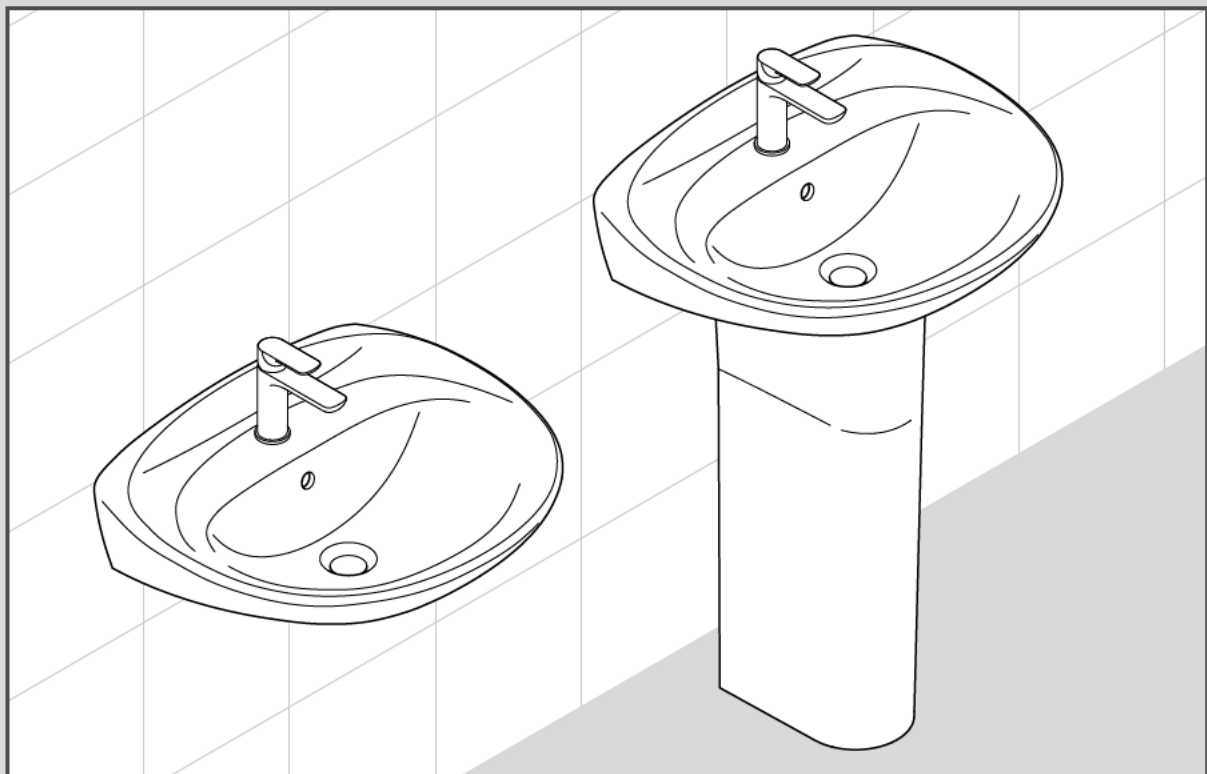

# General Instruction

General  
Instruction

Villeroy & Boch

**DE** Montageanleitung  
Waschtisch

**EN** Installation Instructions  
Washbasin

**FR** Instructions de montage  
Lavabo

**IT** Istruzioni di montaggio  
Lavabo

**ES** Instrucciones de montaje  
Lavabo

**NL** Montage-instructie  
Wastafel

**ZH** 装配说明  
洗面盆

**RU** Инструкция по монтажу  
Раковина