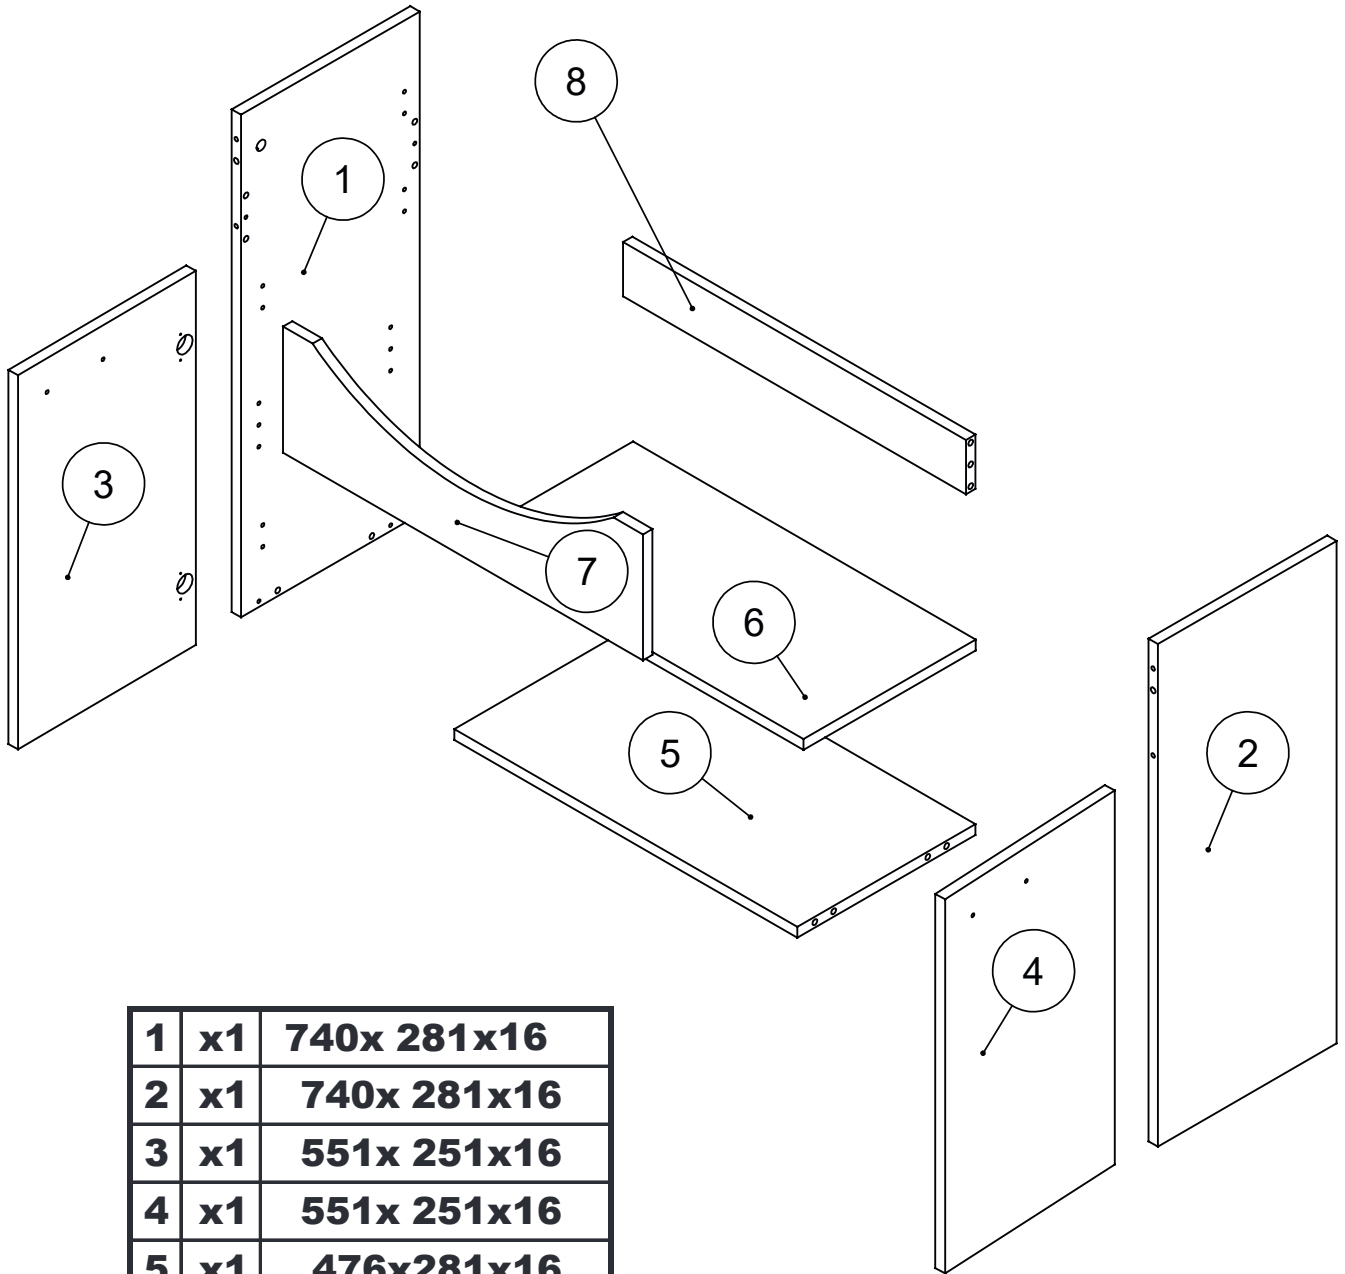

51055
51057

MONTÁŽNÍ NÁVOD
ASSEMBLY INSTRUCTION

1	x1	740x 281x16
2	x1	740x 281x16
3	x1	551x 251x16
4	x1	551x 251x16
5	x1	476x281x16
6	x1	476x271x16
7	x1	504x185,5x16
8	x1	476x80x16

2

- | | | | | |
|---|---|---|---|---|
| B

x6 | F

x4 | G

x4 | I

x2 | M

6x15
x4 |
|---|---|---|---|---|

3

4

5

6

 <p>C x2</p>	 <p>D 4x16 x8</p>	 <p>E x4</p>	 <p>H x4</p>
--	--	---	---

8

9

2x