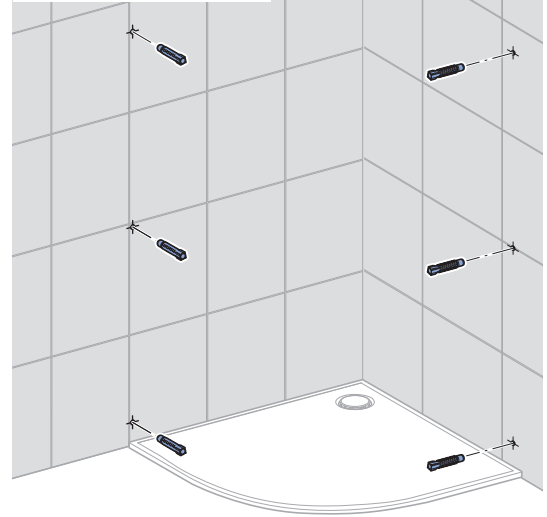

# INSTALLATION MANUAL

MONTAGEANLEITUNG

INSTRUCTIONS DE MONTAGE

ISTRUZIONI PER IL MONTAGGIO

	$X = Z$
80	77 <sup>5</sup> - 80
90	87 <sup>5</sup> - 90

1

**i**

✓

**1**

**2**

3

4

8 x  3.5 x 32 mm

5

**i**

**6**

8 x  3.9 x 12 mm

**7**

2 x 

**i**