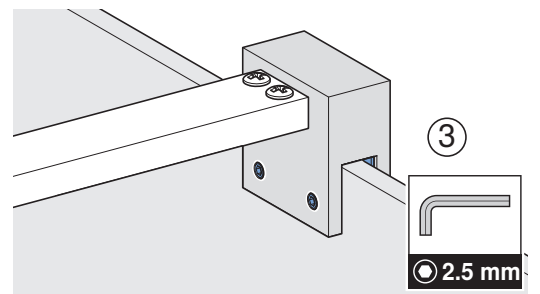

4

5

1 x  4 x 40 mm

6

3

i

Geberit International AG
Schachenstrasse 77, CH-8645 Jona
documentation@geberit.com
www.geberit.com