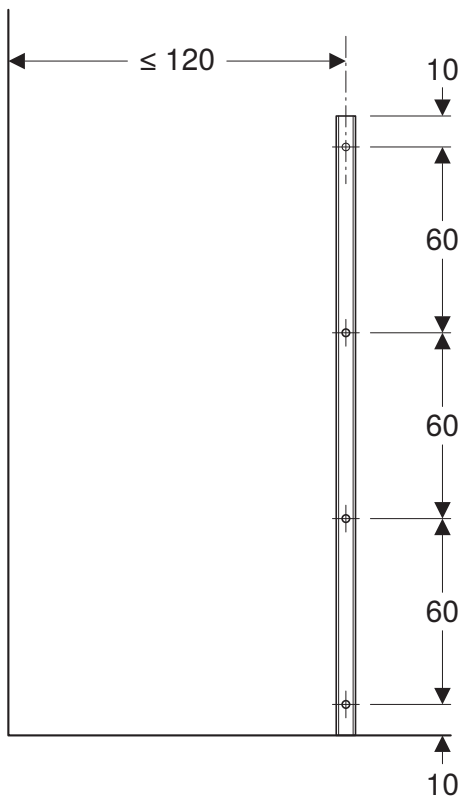

INSTALLATION MANUAL

MONTAGEANLEITUNG
INSTRUCTIONS DE MONTAGE
ISTRUZIONI PER IL MONTAGGIO

X
80
90
100
110
120
140

1

✓

1

2

4 x  4 x 40 mm

3

i

4

5

2

1

2

3

4

5

1 x  4 x 40 mm

6

3

i

Geberit International AG
Schachenstrasse 77, CH-8645 Jona
documentation@geberit.com
www.geberit.com