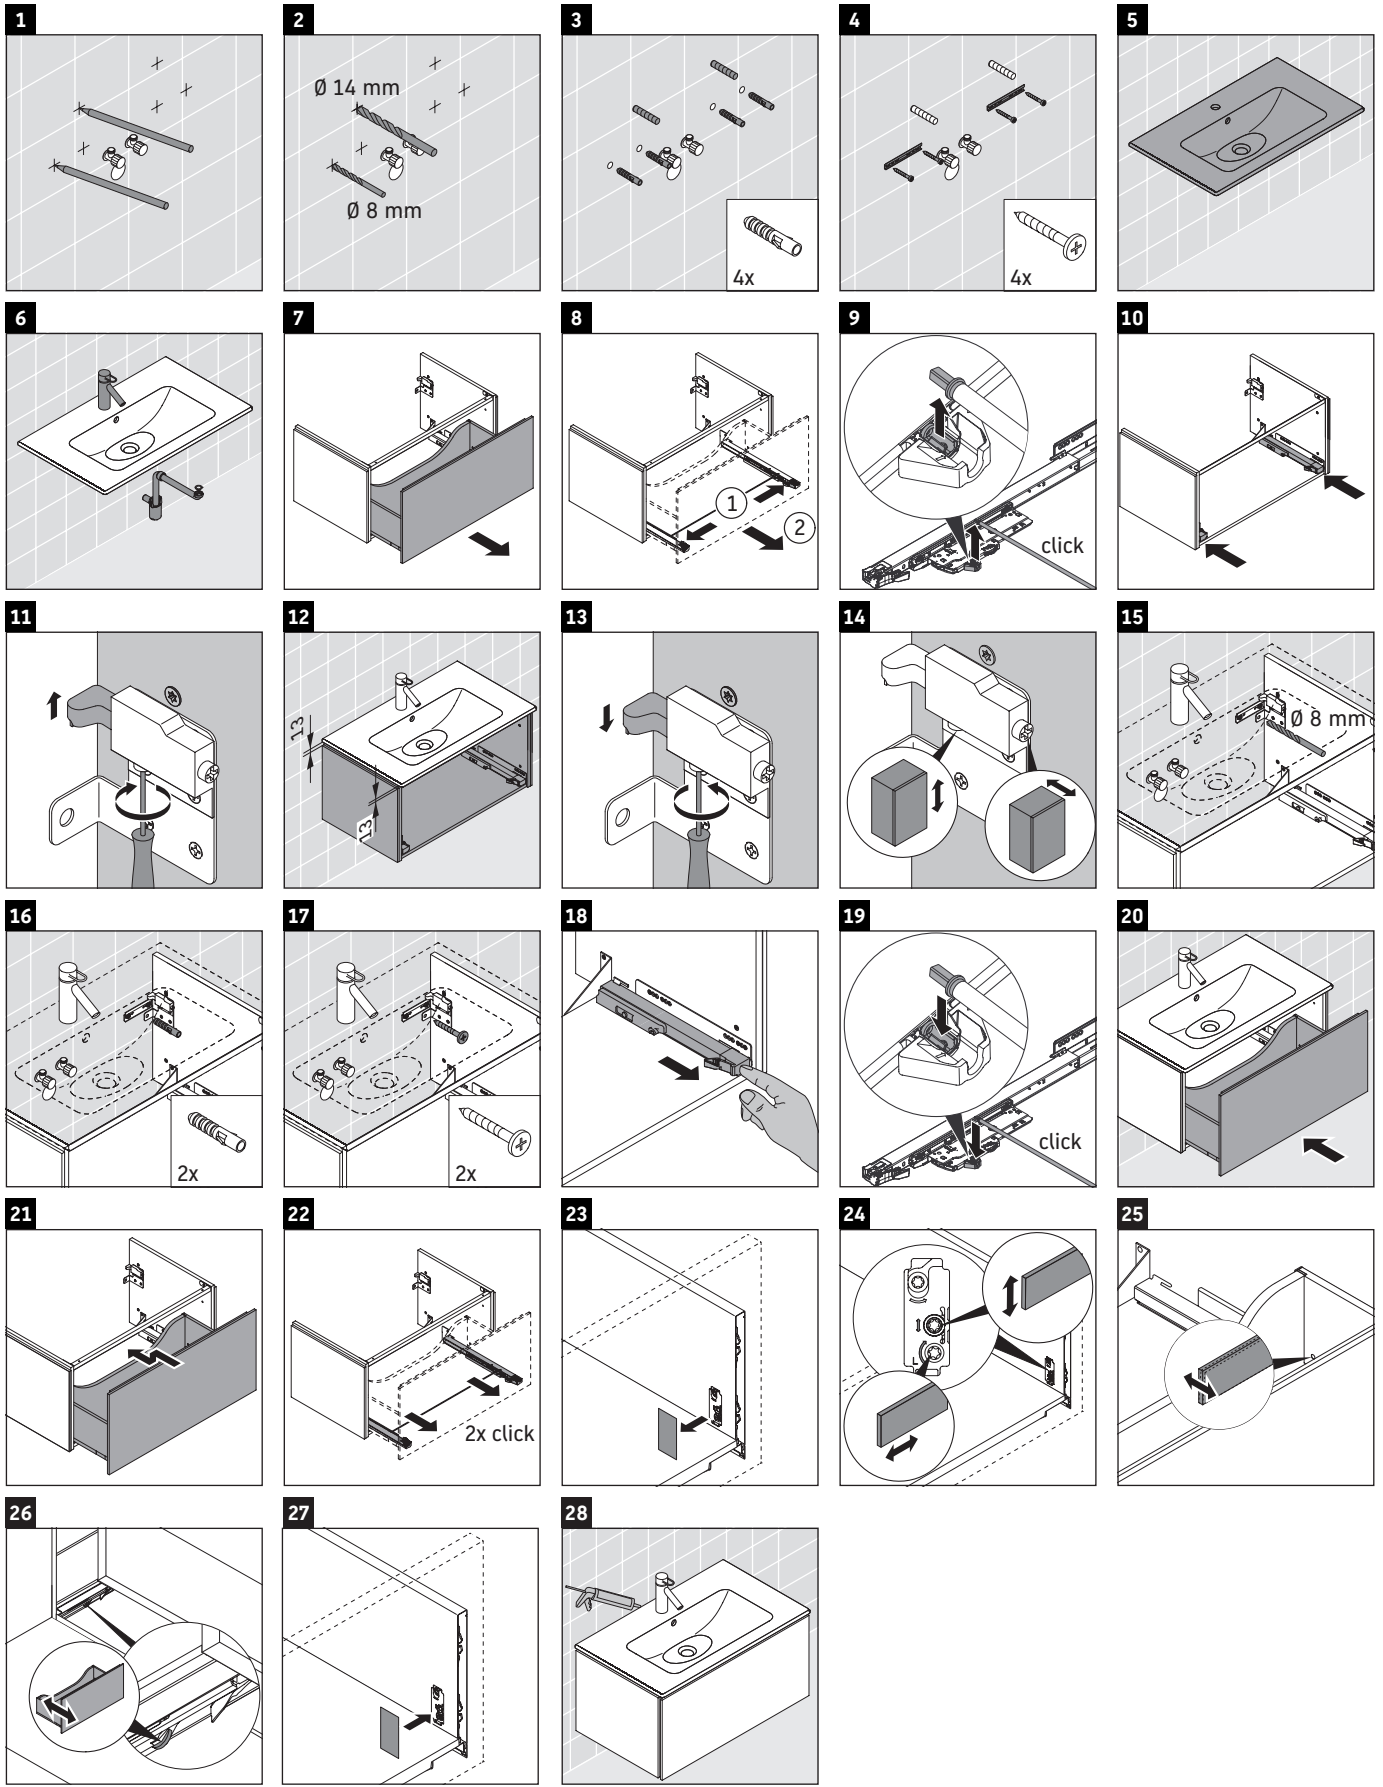

Best.-Nr. LC6140/16.09.2