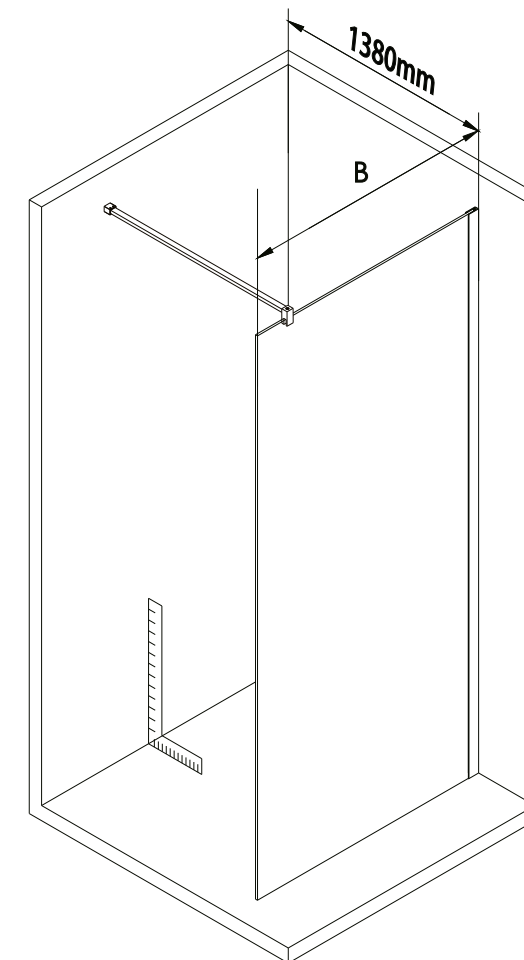

WALK-IN

montážní návod / installation manual
750.080.1 / 750.090.1 / 750.100.1 /
750.110.1 / 750.120.1

EN 14428
(CA-LR- DA)
Glass shower enclosure
Skleněné sprchové zástěny

	B	
	Min (mm)	Max (mm)
800x2000	785	800
900x2000	885	900
1000x2000	985	1000
1100x2000	1085	1100
1200x2000	1185	1200