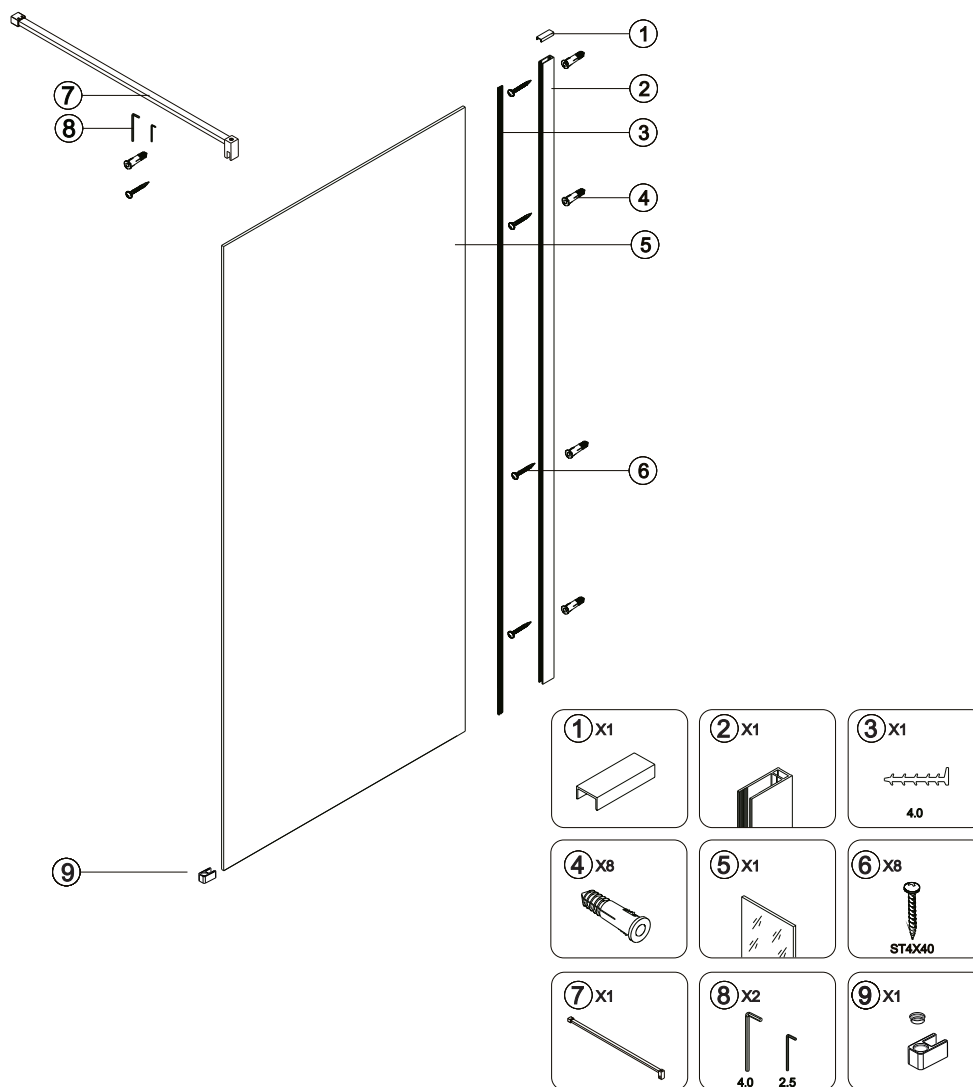

WALK-IN

montážní návod / installation manual
750.080.1 / 750.090.1 / 750.100.1 /
750.110.1 / 750.120.1

EN 14428
(CA-LR- DA)
Glass shower enclosure
Skleněné sprchové zástěny

	B	
	Min (mm)	Max (mm)
800x2000	785	800
900x2000	885	900
1000x2000	985	1000
1100x2000	1085	1100
1200x2000	1185	1200