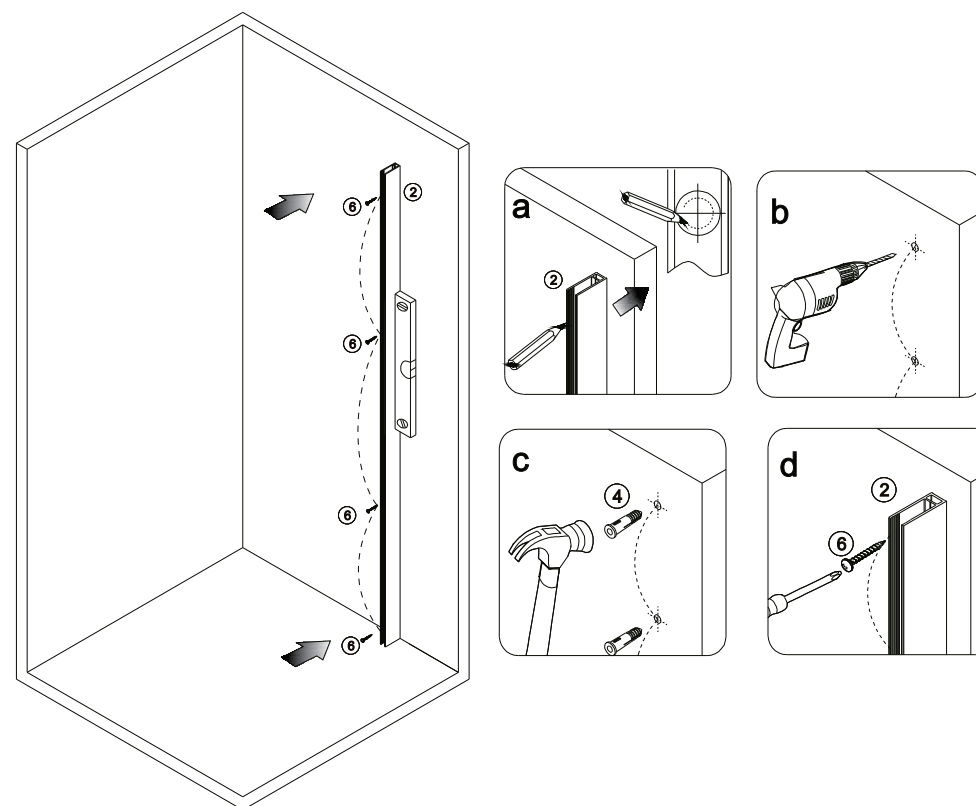

WALK-IN

montážní návod / installation manual
750.080.1 / 750.090.1 / 750.100.1 /
750.110.1 / 750.120.1

EN 14428
(CA-LR- DA)
Glass shower enclosure
Skleněné sprchové zástěny

	B	
	Min (mm)	Max (mm)
800x2000	785	800
900x2000	885	900
1000x2000	985	1000
1100x2000	1085	1100
1200x2000	1185	1200

A

B