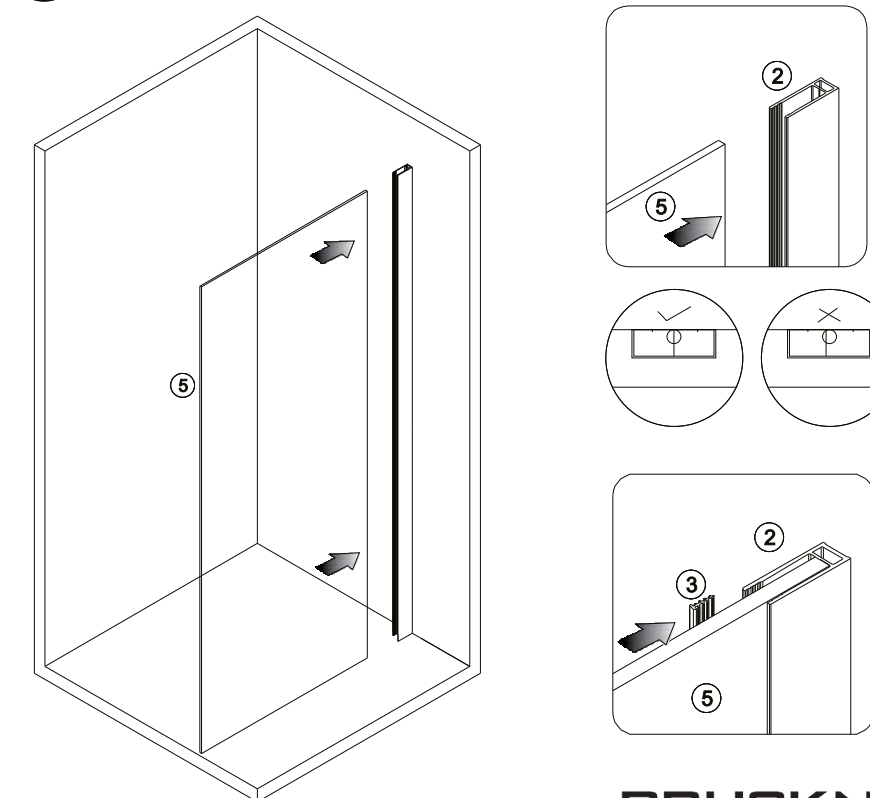

WALK-IN

montážní návod / installation manual
750.080.1 / 750.090.1 / 750.100.1 /
750.110.1 / 750.120.1

EN 14428
(CA-LR- DA)
Glass shower enclosure
Skleněné sprchové zástěny

	B	
	Min (mm)	Max (mm)
800x2000	785	800
900x2000	885	900
1000x2000	985	1000
1100x2000	1085	1100
1200x2000	1185	1200

A

B