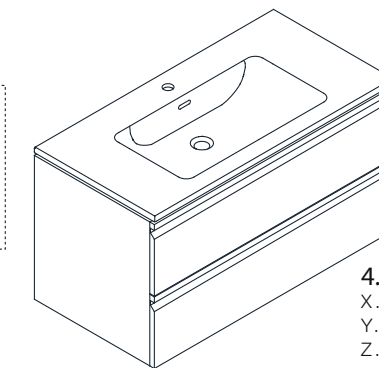

## PRO S combi Vanity unit with two drawers

**4.8340.6 / 8.6196.1**  
X. 595 mm  
Y. 530 mm  
Z. 495 mm

**4.8347.6 / 8.6196.3**  
X. 790 mm  
Y. 530 mm  
Z. 495 mm

**4.8353.6 / 8.6196.5**  
X. 990 mm  
Y. 530 mm  
Z. 495 mm

**4.8360.2 / 8.6196.7**  
X. 1190 mm  
Y. 530 mm  
Z. 495 mm

Garantie/Haftung nur bei Montage gemäss Anleitung.  
Responsabilité/garantie à condition d'observer les instructions de montage.  
Garanzia valida solo se si rispettano le istruzioni di montaggio.  
The warranty/liability only applies when installation is effected as per the instructions.  
La garantía solamente será válida si se siguen las instrucciones de instalación.  
Garantie/aansprakelijkheid uitsluitend van kracht indien volgens de instructies is geïnstalleerd.  
Záruka a ručení za vady jsou poskytovány za podmínky, že montáž je provedena v souladu s tímto návodem.  
Garantija taikoma tik tuo atveju, kai montavimas yra atliktas tiksliai pagal instrukciją.  
Gwarancja obejmuje wyrób jedynie wówczas gdy montaż został przeprowadzony zgodnie z instrukcją.  
Szavatosság/jótállás csak az útmutató szerinti szerelés esetén.  
Мы предоставляем гарантию и несем ответственность, только если монтаж произведен в соответствии с инструкцией по монтажу.  
Гарантията/отговорността е валидна само когато монтажът е изпълнен както е указано в инструкцията.