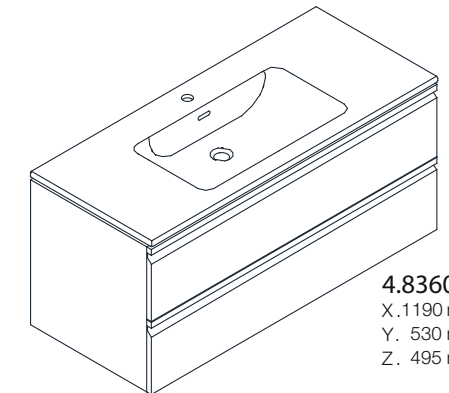

## PRO S combi Vanity unit with two drawers

**4.8340.6 / 8.6196.1**  
X. 595 mm  
Y. 530 mm  
Z. 495 mm

**4.8347.6 / 8.6196.3**  
X. 790 mm  
Y. 530 mm  
Z. 495 mm

**4.8353.6 / 8.6196.5**  
X. 990 mm  
Y. 530 mm  
Z. 495 mm

**4.8360.2 / 8.6196.7**  
X. 1190 mm  
Y. 530 mm  
Z. 495 mm

Garantie/Haftung nur bei Montage gemäss Anleitung.  
Responsabilité/garantie à condition d'observer les instructions de montage.  
Garanzia valida solo se si rispettano le istruzioni di montaggio.  
The warranty/liability only applies when installation is effected as per the instructions.  
La garantía solamente será válida si se siguen las instrucciones de instalación.  
Garantie/aansprakelijkheid uitsluitend van kracht indien volgens de instructies is geïnstalleerd.  
Záruka a ručení za vady jsou poskytovány za podmínky, že montáž je provedena v souladu s tímto návodem.  
Garantija taikoma tik tuo atveju, kai montavimas yra atliktas tiksliai pagal instrukciją.  
Gwarancja obejmuje wyrób jedynie wówczas gdy montaż został przeprowadzony zgodnie z instrukcją.  
Szavatosság/jótállás csak az útmutató szerinti szerelés esetén.  
Мы предоставляем гарантию и несем ответственность, только если монтаж произведен в соответствии с инструкцией по монтажу.  
Гарантията/отговорността е валидна само когато монтажът е изпълнен както е указано в инструкцията.