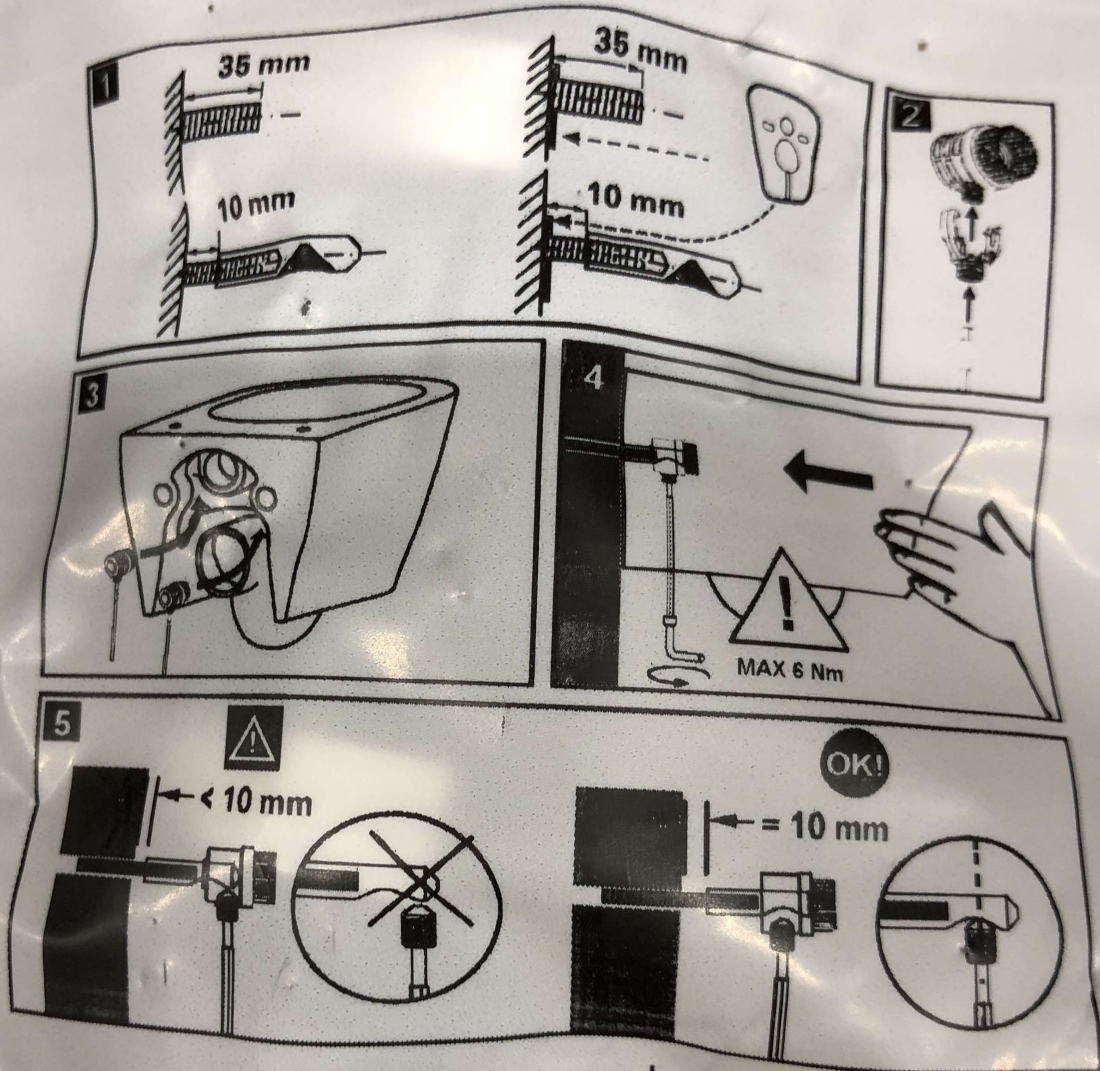

GSI®

- esclusivamente per barre M12
- for M12 threaded bars only
- nur für M12 gewindestange

41422897