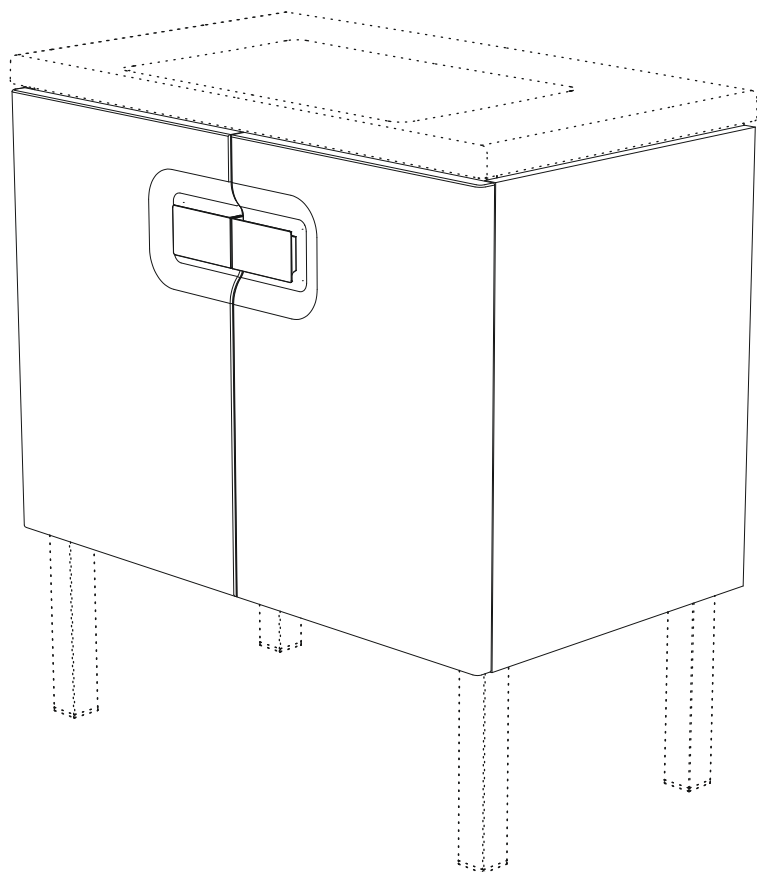

KOLO

TWINS

PL	SZAFKA PODUMYWALKOWA	<i>INSTRUKCJA MONTAŻU</i>
EN	WASHBASIN CABINET	<i>INSTALLATION INSTRUCTION</i>
CZ	SPODNÍ SKŘÍŇKA K UMYVADLU	<i>NÁVOD NA MONTÁŽ</i>
SK	SPODNÁ SKRINKA PRE UMYVADLU	<i>NÁVOD PRE MONTÁŽ</i>
BG	ШКАФЧЕ ЗА МИВКА	<i>ИНСТРУКЦИЯ ЗА МОНТАЖ</i>
UA	ШАФА ПІД УМИВАЛЬНИК	<i>ИНСТРУКЦІЯ З МОНТАЖУ</i>
RU	ШКАФЧИК ПОД УМЫВАЛЬНИК	<i>ИНСТРУКЦИЯ МОНТАЖА</i>
RO	DULAPIOR SUB CHIUVETA	<i>INSTRUCȚIE A MONTJULUI</i>
HU	MOSDÓSZEKRENY	<i>ÖSSZESZERELÉSI ÚTMUTATÓ</i>